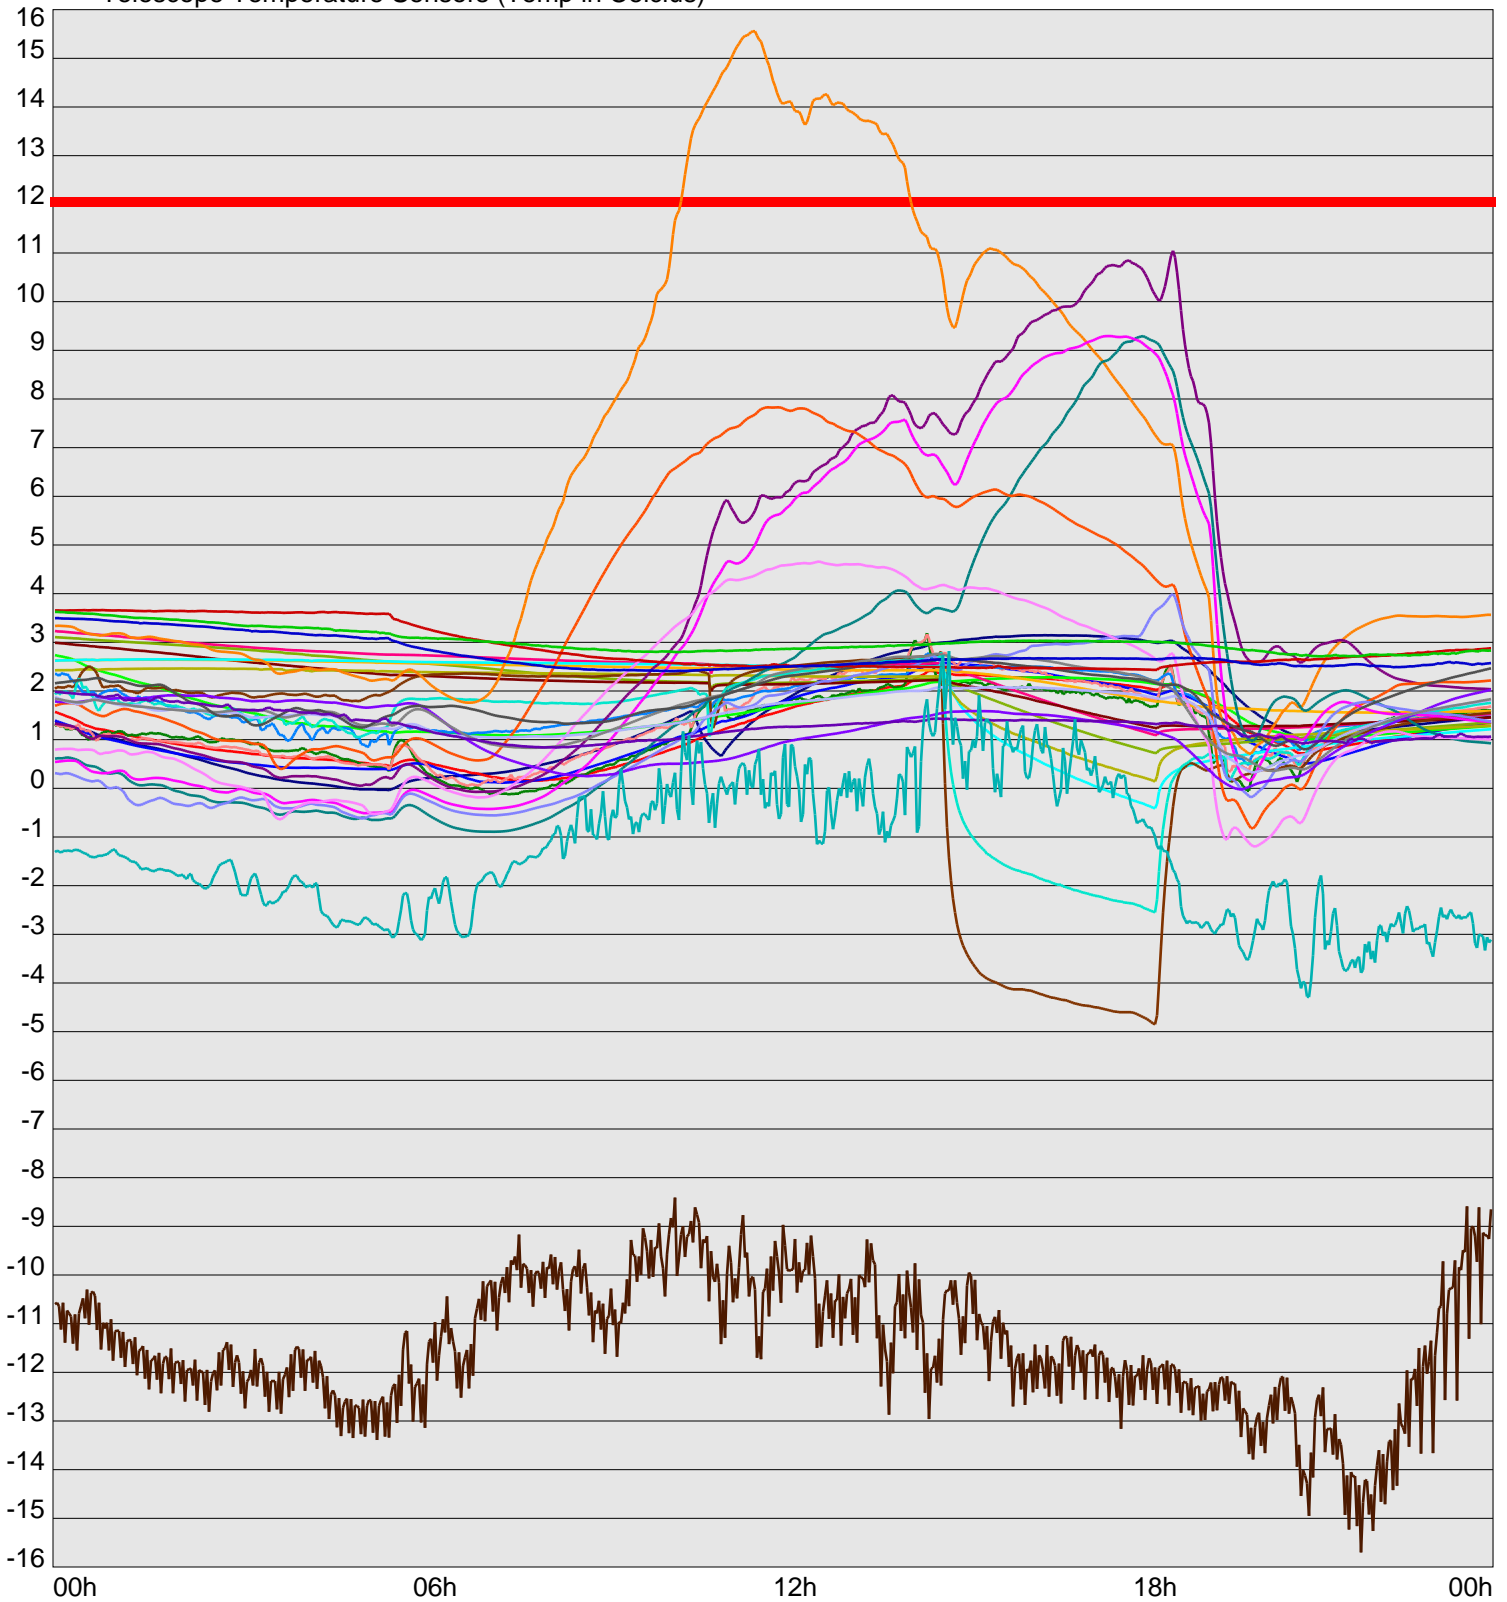

Telescope Temperature Sensors (Temp in Celcius)

TT1	TT2	TT3	TT4	TT5	TT6	TT7	TT8	TM1	TM2
TM3	TM4	TM5	TM6	TMS1	TMS2	TD1	TD2	TD3	TD4
TD5	TD6	TD7	TF1	TF2	TF3	TF4	TF5	TF6	TF7
TF8	TE1	TE2							