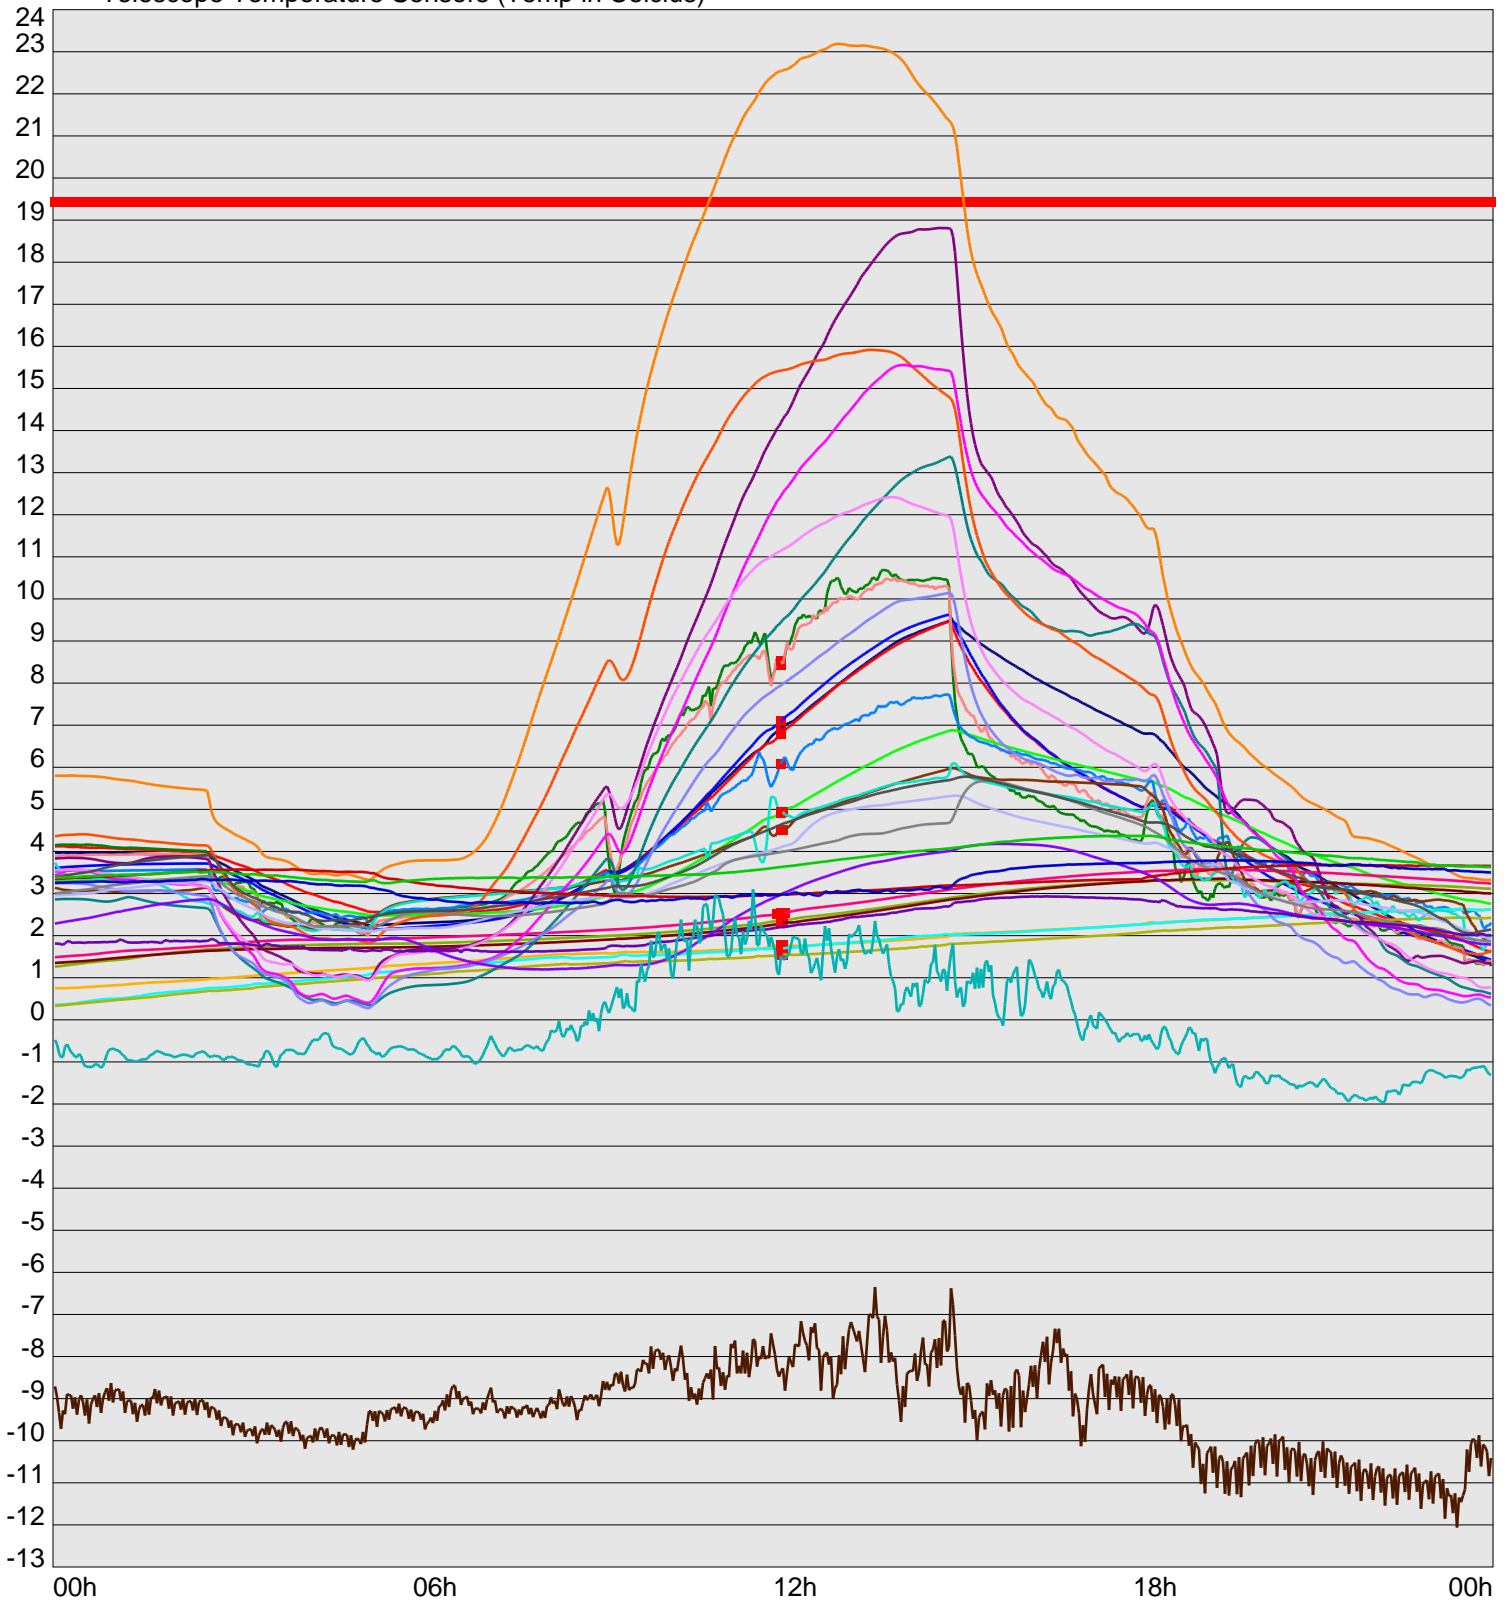

Telescope Temperature Sensors (Temp in Celcius)

| | | | | | | | | | |
|-----|-----|-----|-----|------|------|-----|-----|-----|-----|
| TT1 | TT2 | TT3 | TT4 | TT5 | TT6 | TT7 | TT8 | TM1 | TM2 |
| TM3 | TM4 | TM5 | TM6 | TMS1 | TMS2 | TD1 | TD2 | TD3 | TD4 |
| TD5 | TD6 | TD7 | TF1 | TF2 | TF3 | TF4 | TF5 | TF6 | TF7 |
| TF8 | TE1 | TE2 | | | | | | | |