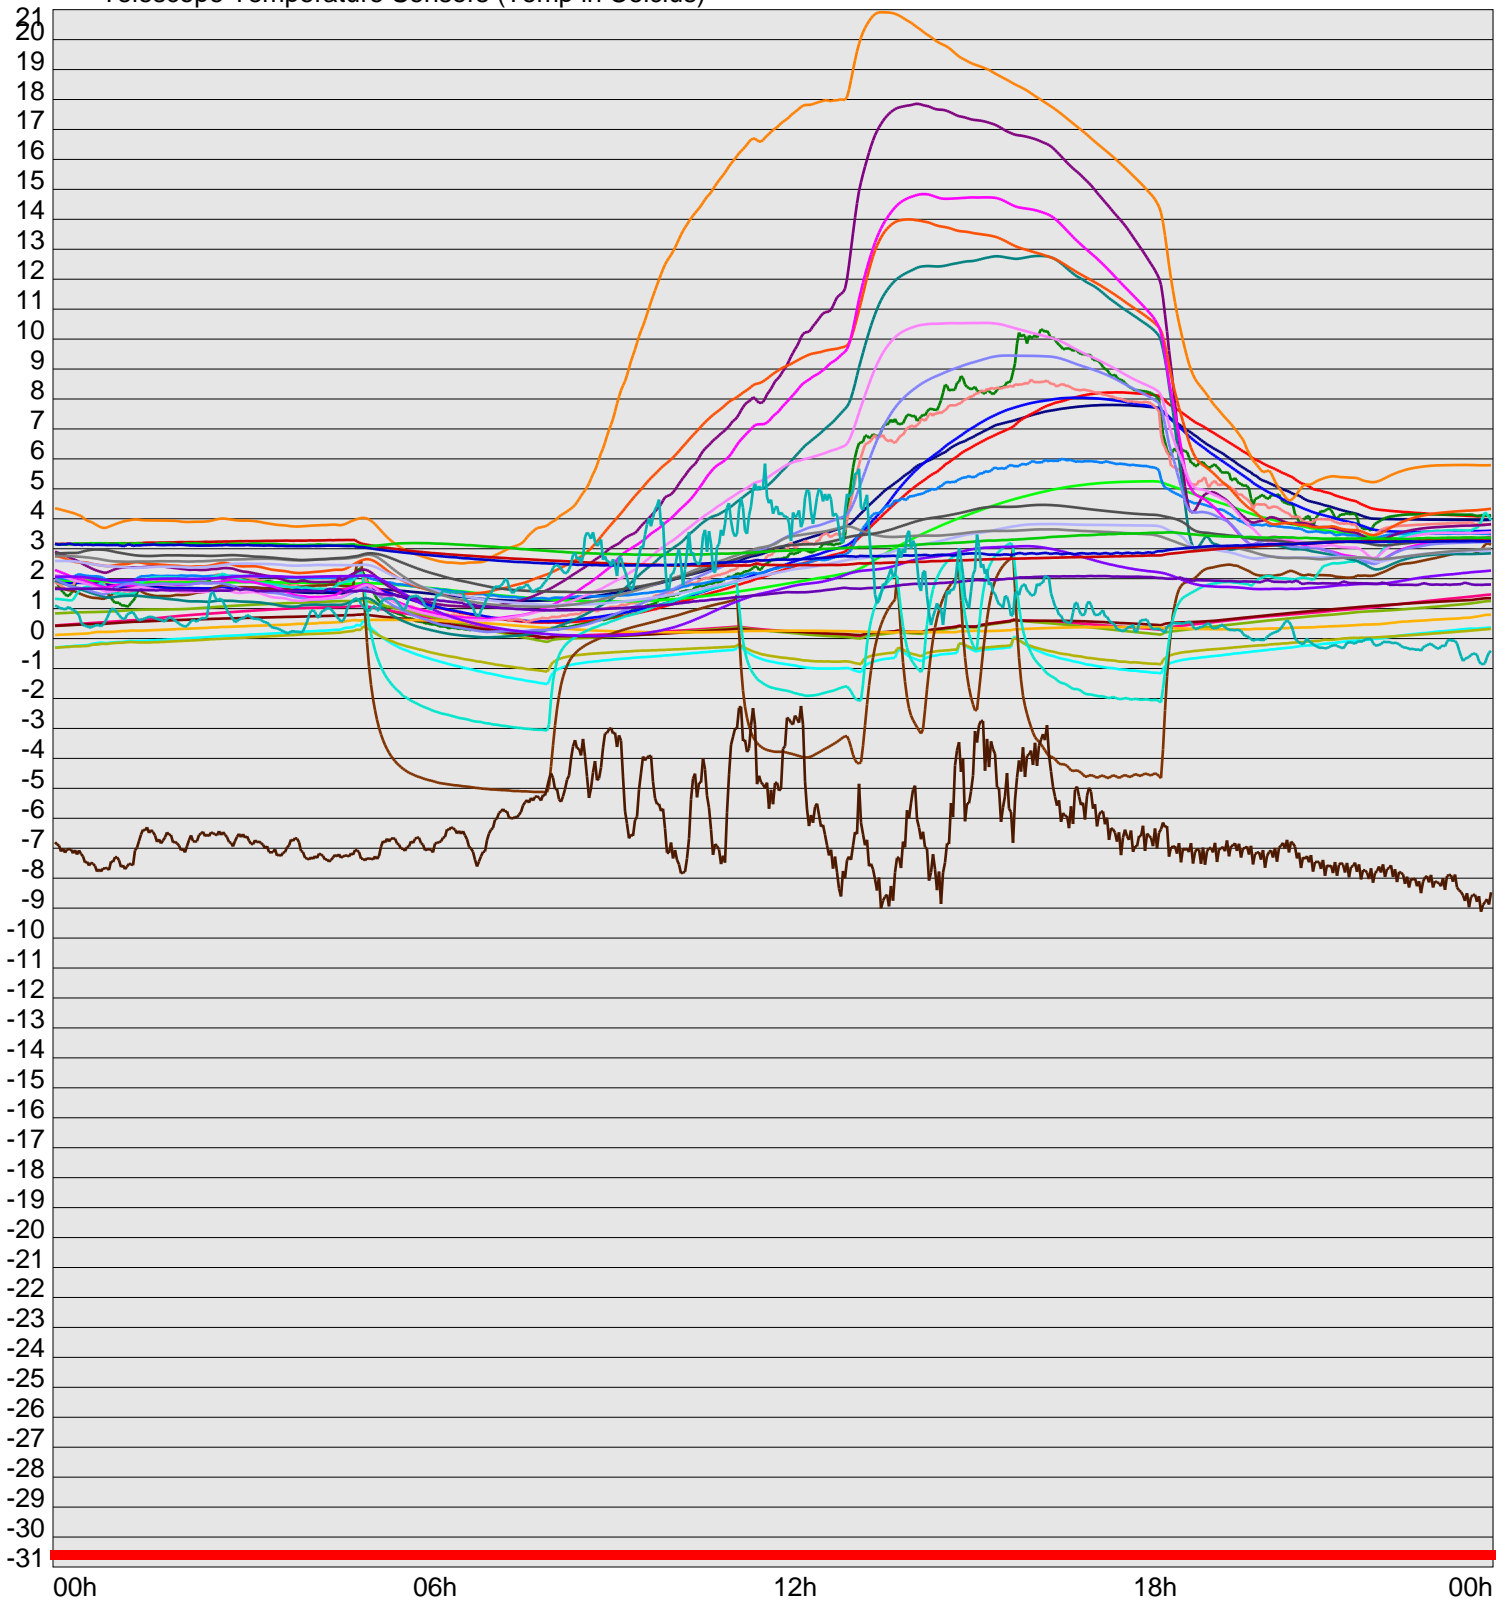

Telescope Temperature Sensors (Temp in Celcius)

TT1	TT2	TT3	TT4	TT5	TT6	TT7	TT8	TM1	TM2
TM3	TM4	TM5	TM6	TMS1	TMS2	TD1	TD2	TD3	TD4
TD5	TD6	TD7	TF1	TF2	TF3	TF4	TF5	TF6	TF7
TF8	TE1	TE2							