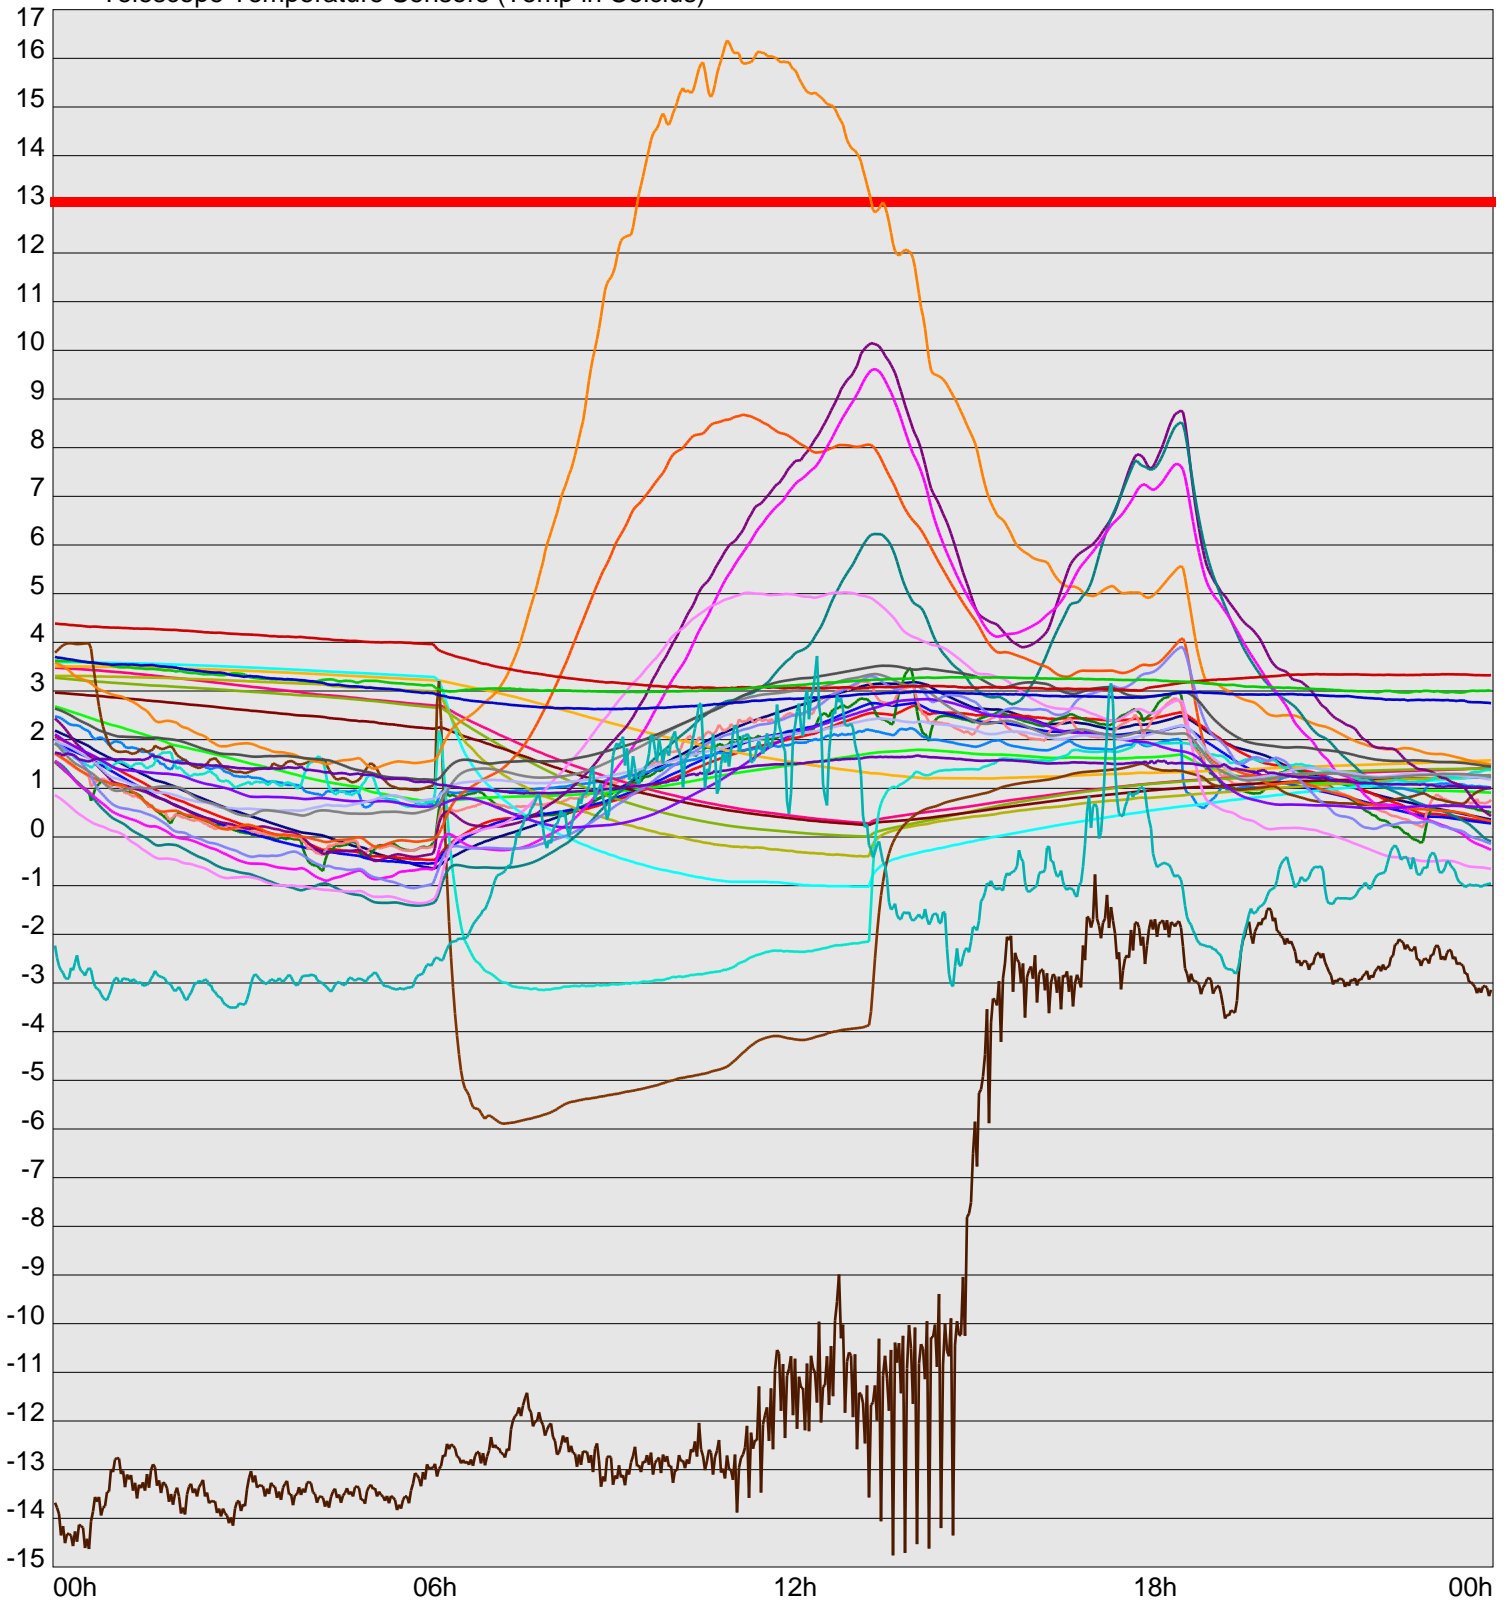

Telescope Temperature Sensors (Temp in Celcius)

TT1	TT2	TT3	TT4	TT5	TT6	TT7	TT8	TM1	TM2
TM3	TM4	TM5	TM6	TMS1	TMS2	TD1	TD2	TD3	TD4
TD5	TD6	TD7	TF1	TF2	TF3	TF4	TF5	TF6	TF7
TF8	TE1	TE2							