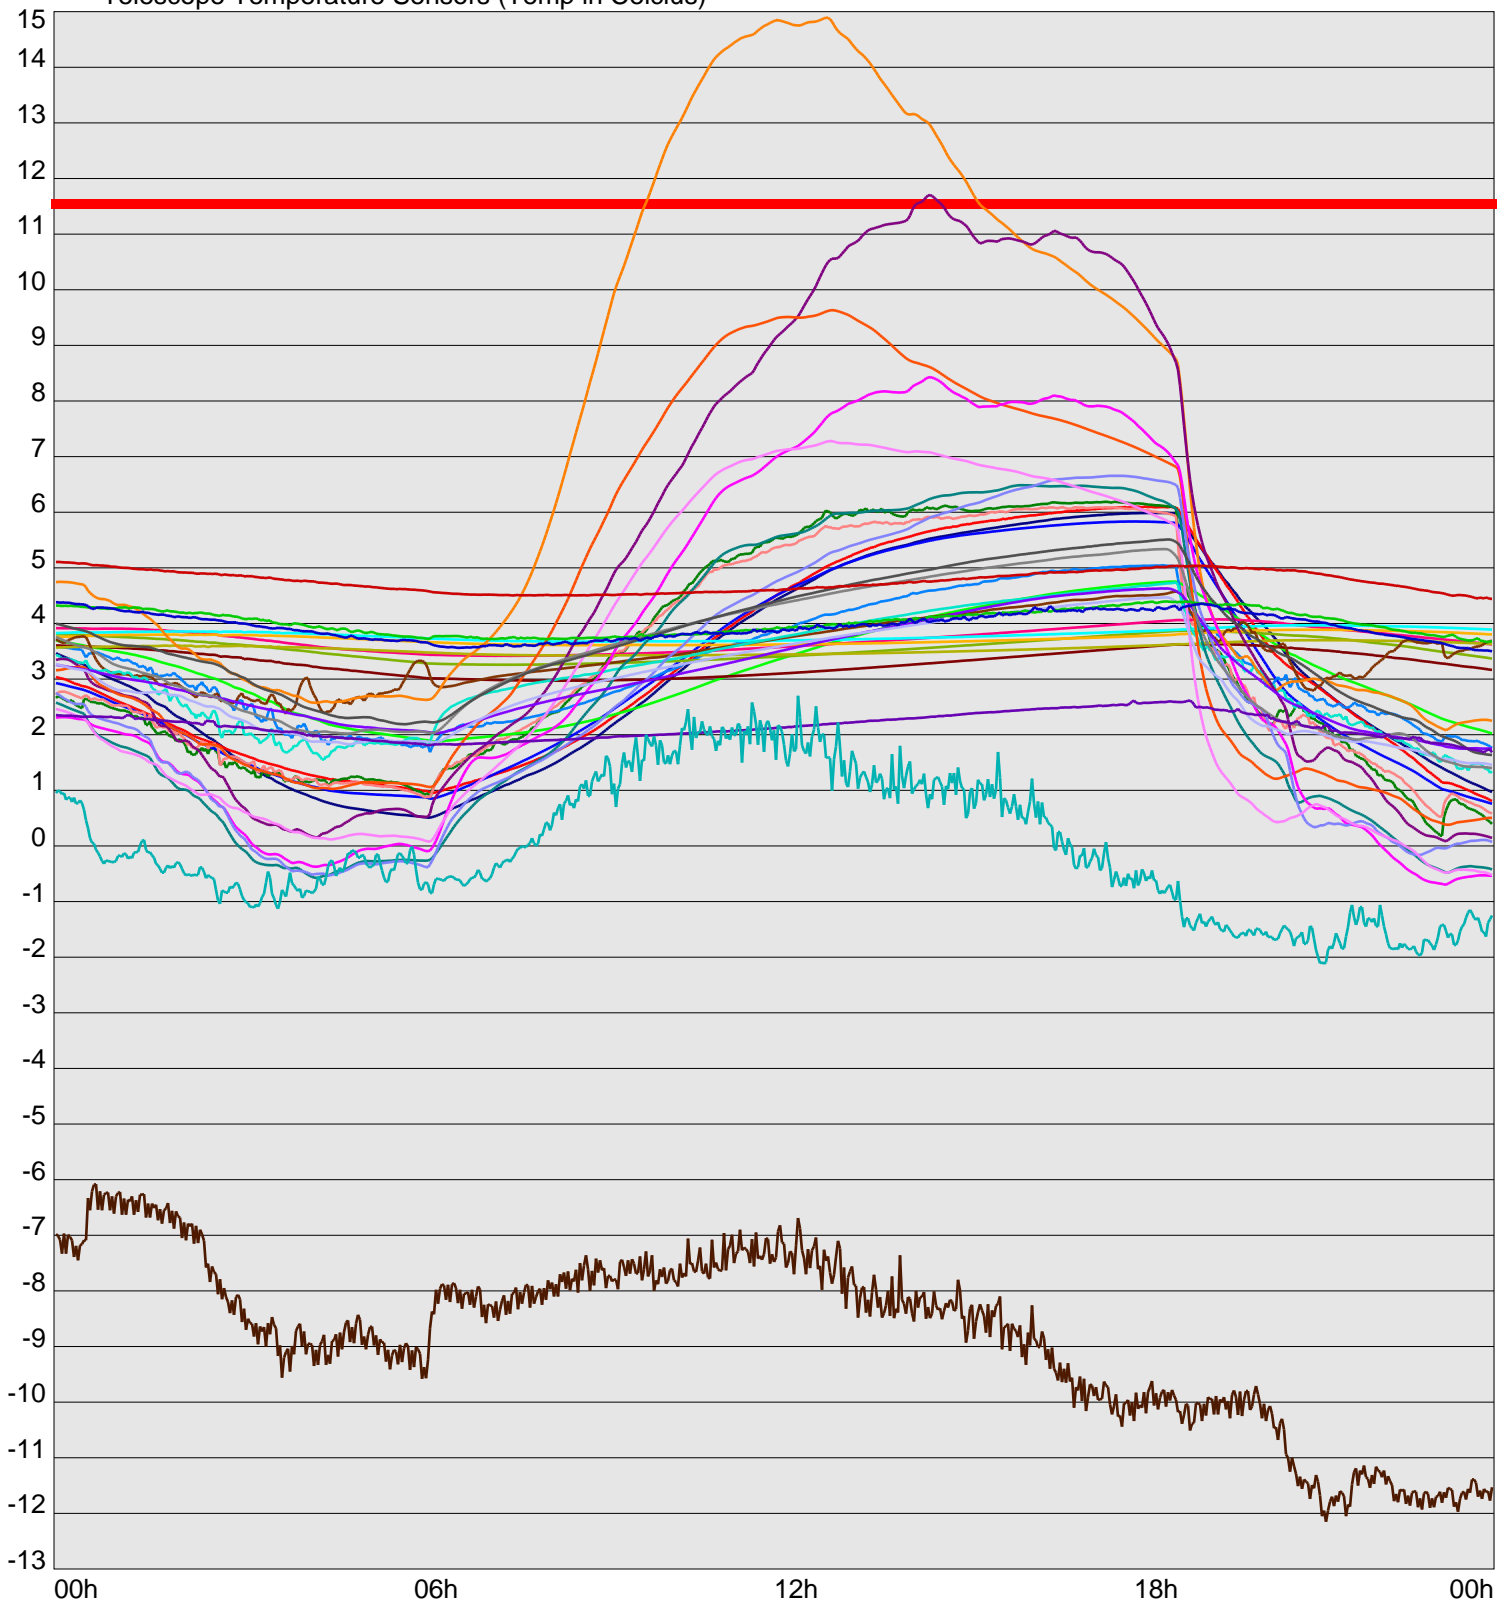

Telescope Temperature Sensors (Temp in Celcius)

— TT1	— TT2	— TT3	— TT4	— TT5	— TT6	— TT7	— TT8	— TM1	— TM2
— TM3	— TM4	— TM5	— TM6	— TMS1	— TMS2	— TD1	— TD2	— TD3	— TD4
— TD5	— TD6	— TD7	— TF1	— TF2	— TF3	— TF4	— TF5	— TF6	— TF7
— TF8	— TE1	— TE2							