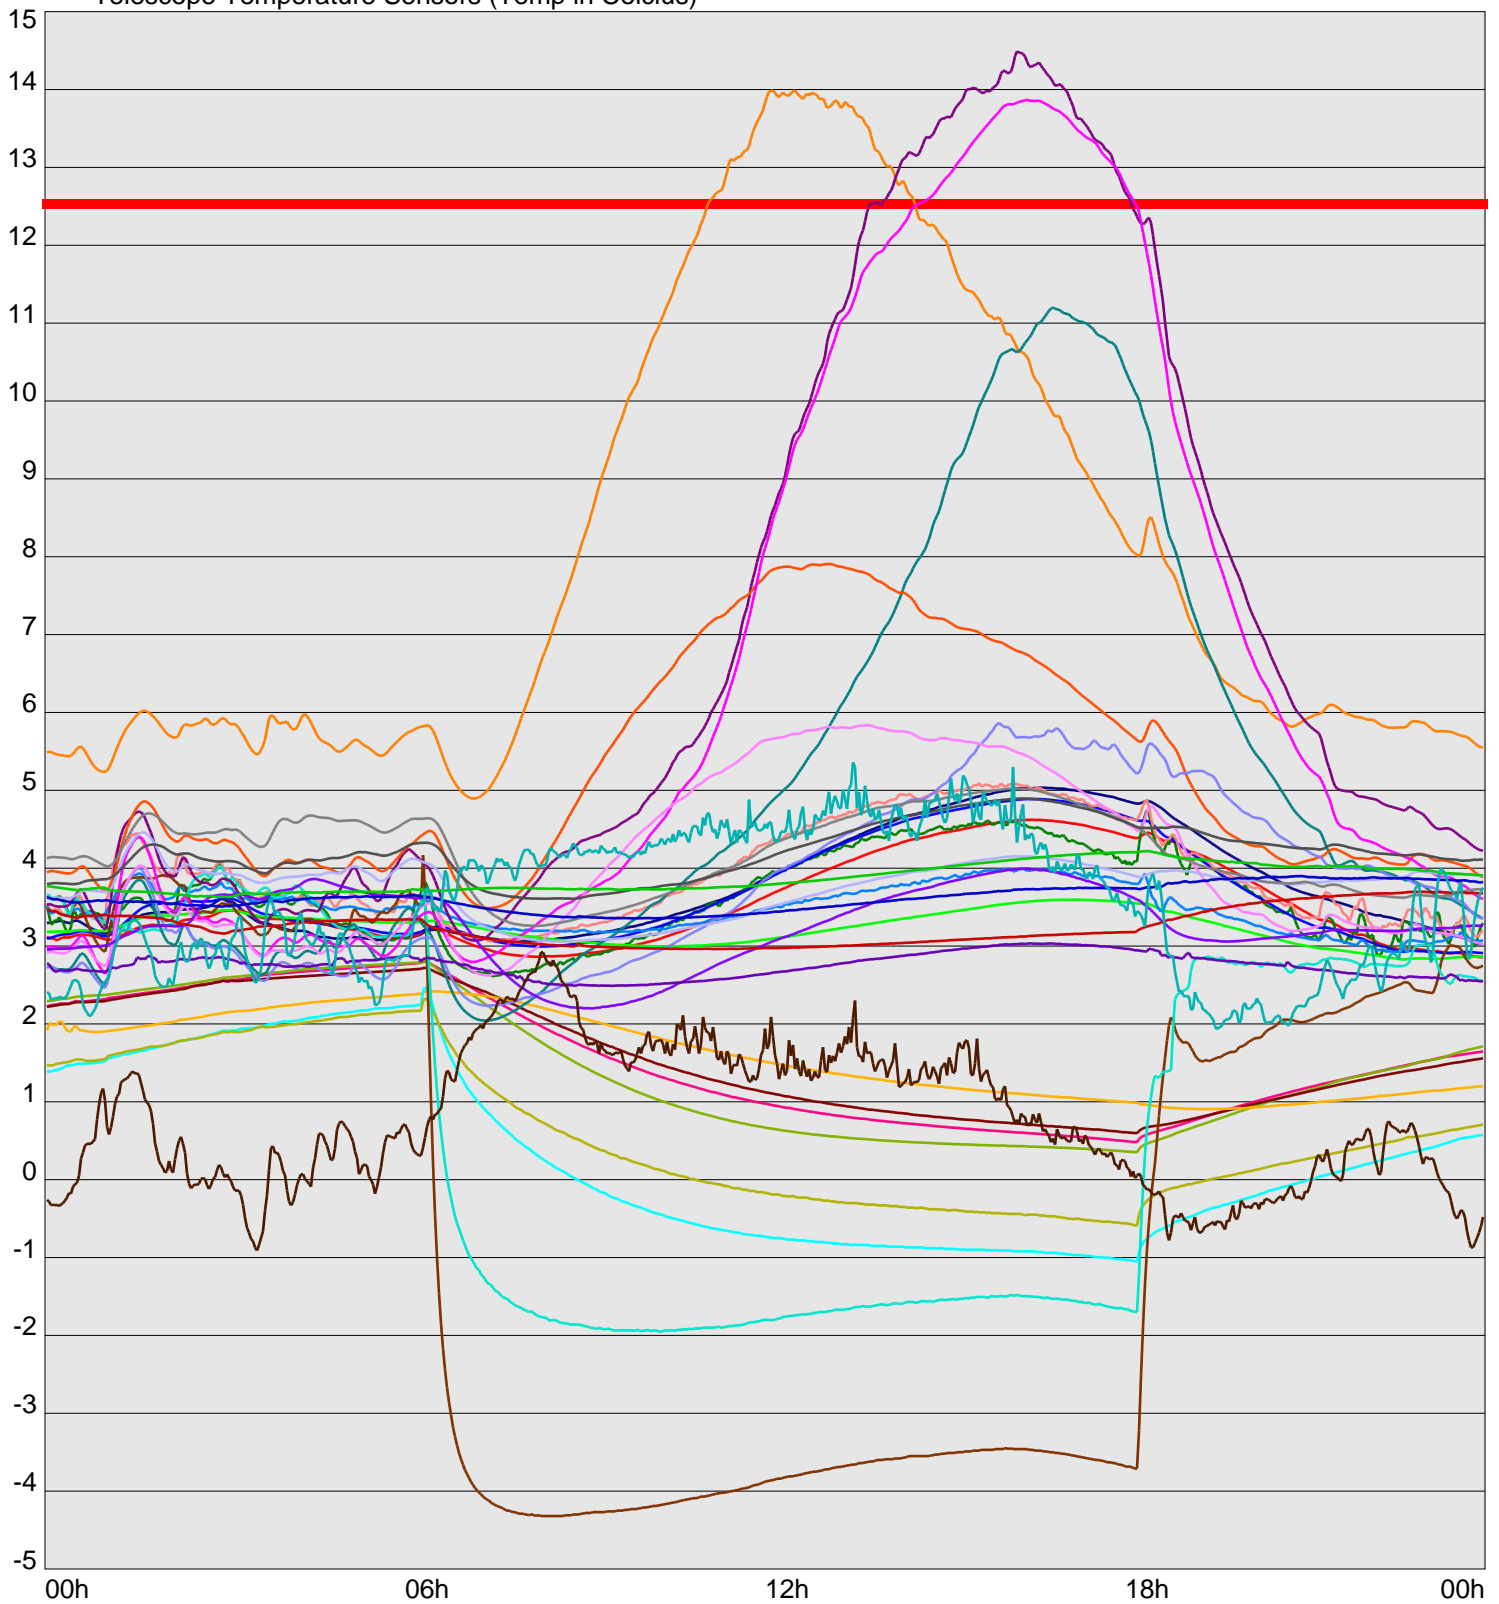

Telescope Temperature Sensors (Temp in Celcius)

TT1	TT2	TT3	TT4	TT5	TT6	TT7	TT8	TM1	TM2
TM3	TM4	TM5	TM6	TMS1	TMS2	TD1	TD2	TD3	TD4
TD5	TD6	TD7	TF1	TF2	TF3	TF4	TF5	TF6	TF7
TF8	TE1	TE2							