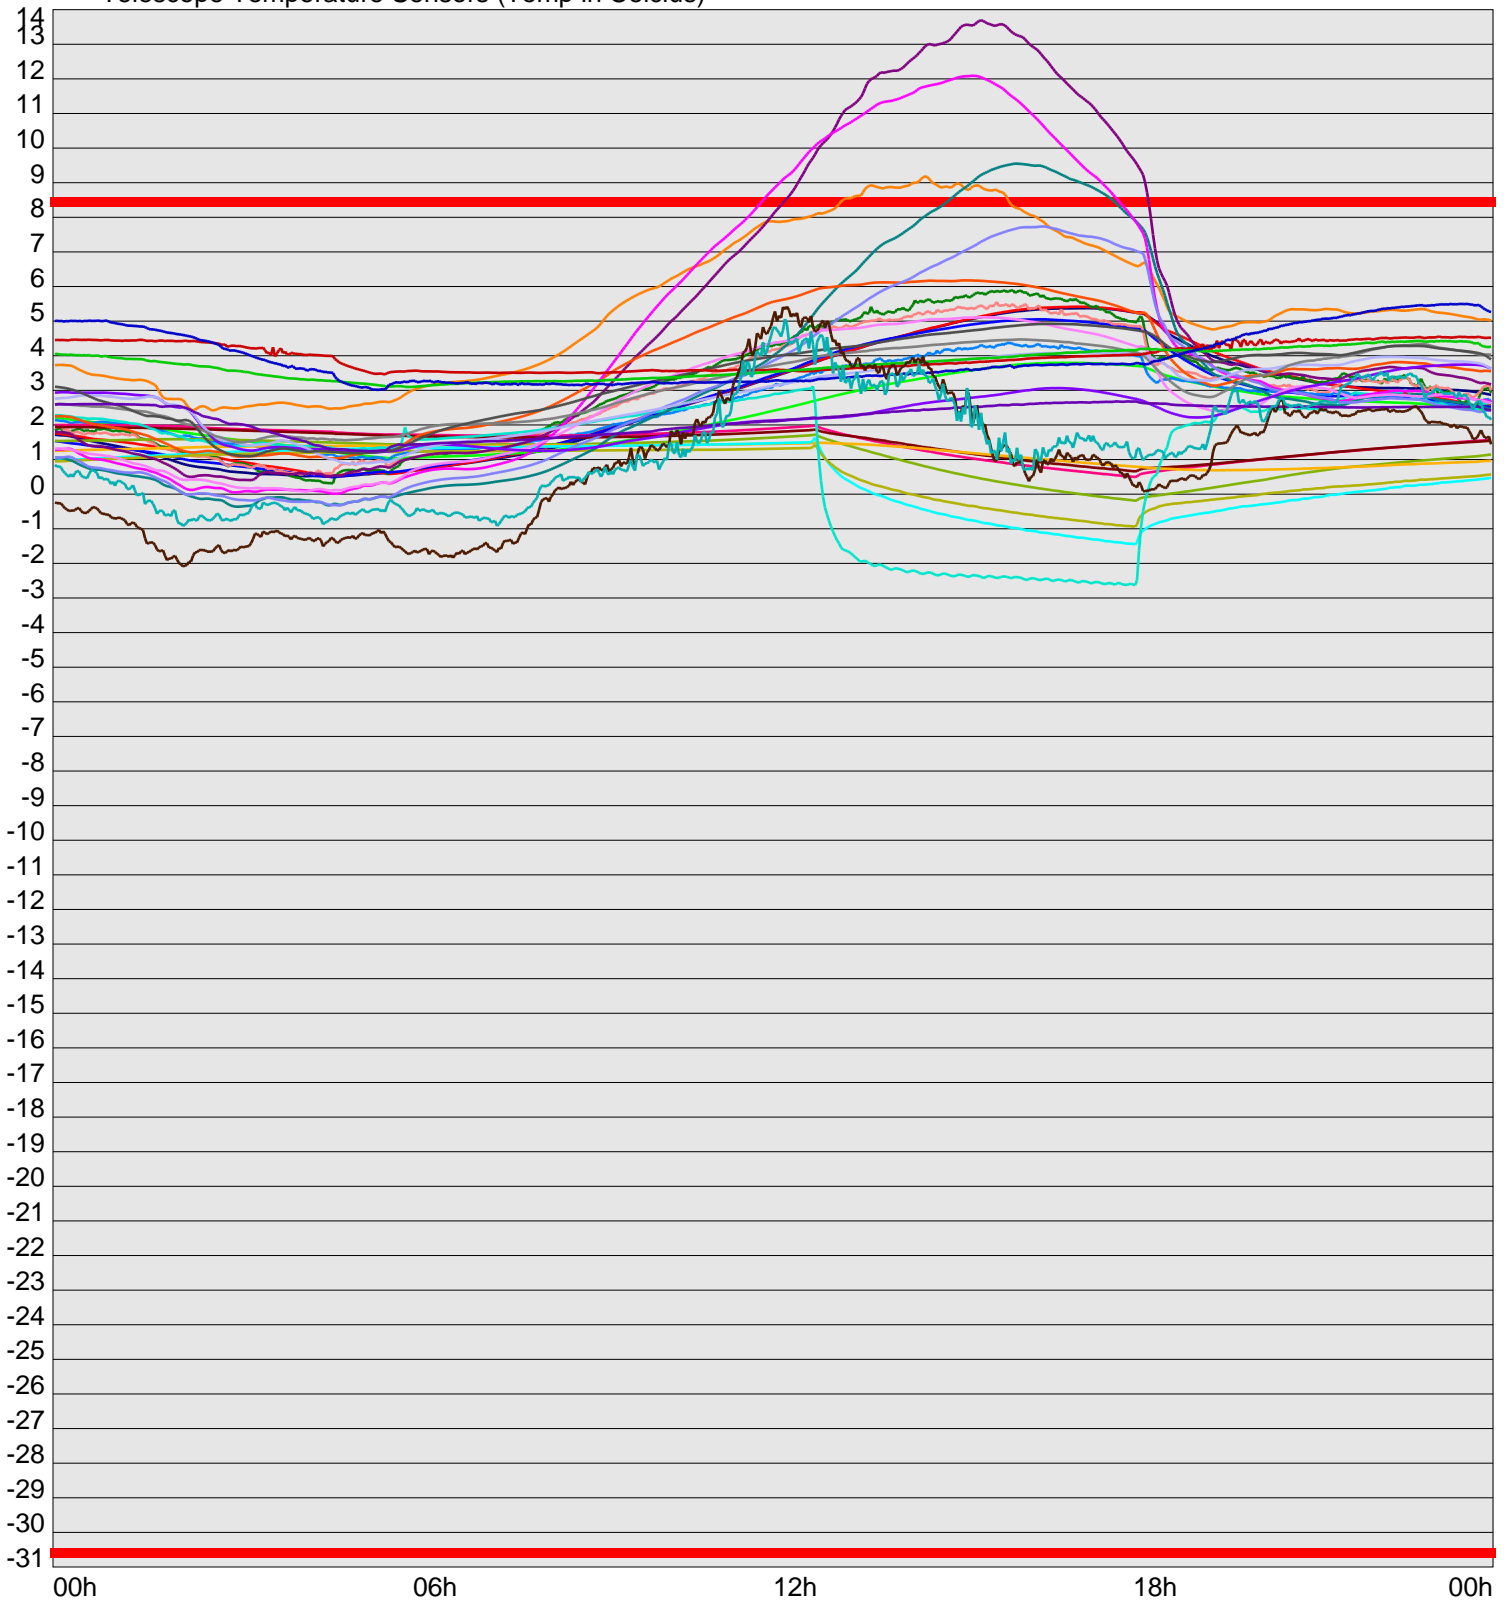

Telescope Temperature Sensors (Temp in Celcius)

TT1	TT2	TT3	TT4	TT5	TT6	TT7	TT8	TM1	TM2
TM3	TM4	TM5	TM6	TMS1	TMS2	TD1	TD2	TD3	TD4
TD5	TD6	TD7	TF1	TF2	TF3	TF4	TF5	TF6	TF7
TF8	TE1	TE2							