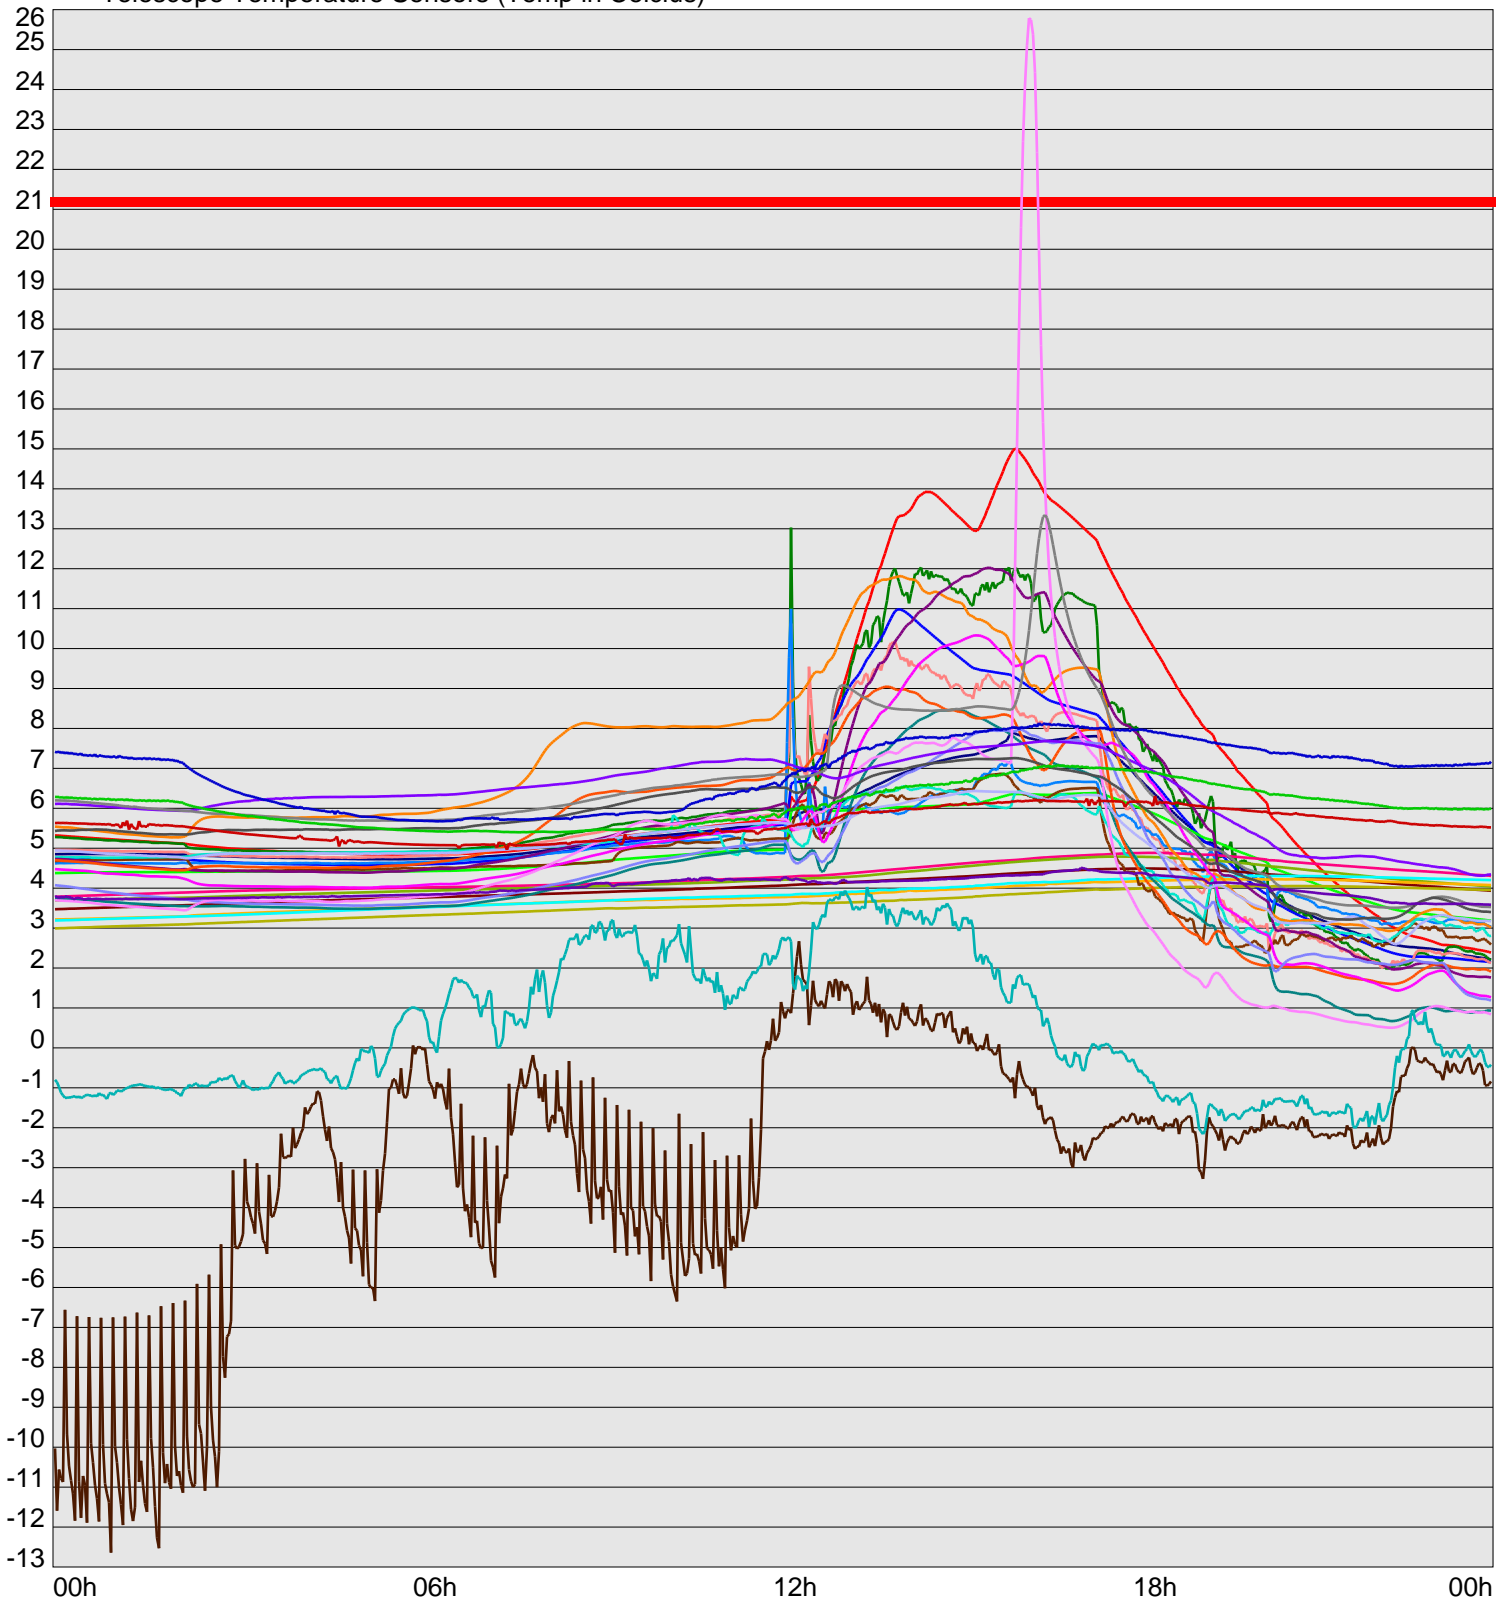

Telescope Temperature Sensors (Temp in Celcius)

— TT1	— TT2	— TT3	— TT4	— TT5	— TT6	— TT7	— TT8	— TM1	— TM2
— TM3	— TM4	— TM5	— TM6	— TMS1	— TMS2	— TD1	— TD2	— TD3	— TD4
— TD5	— TD6	— TD7	— TF1	— TF2	— TF3	— TF4	— TF5	— TF6	— TF7
— TF8	— TE1	— TE2							