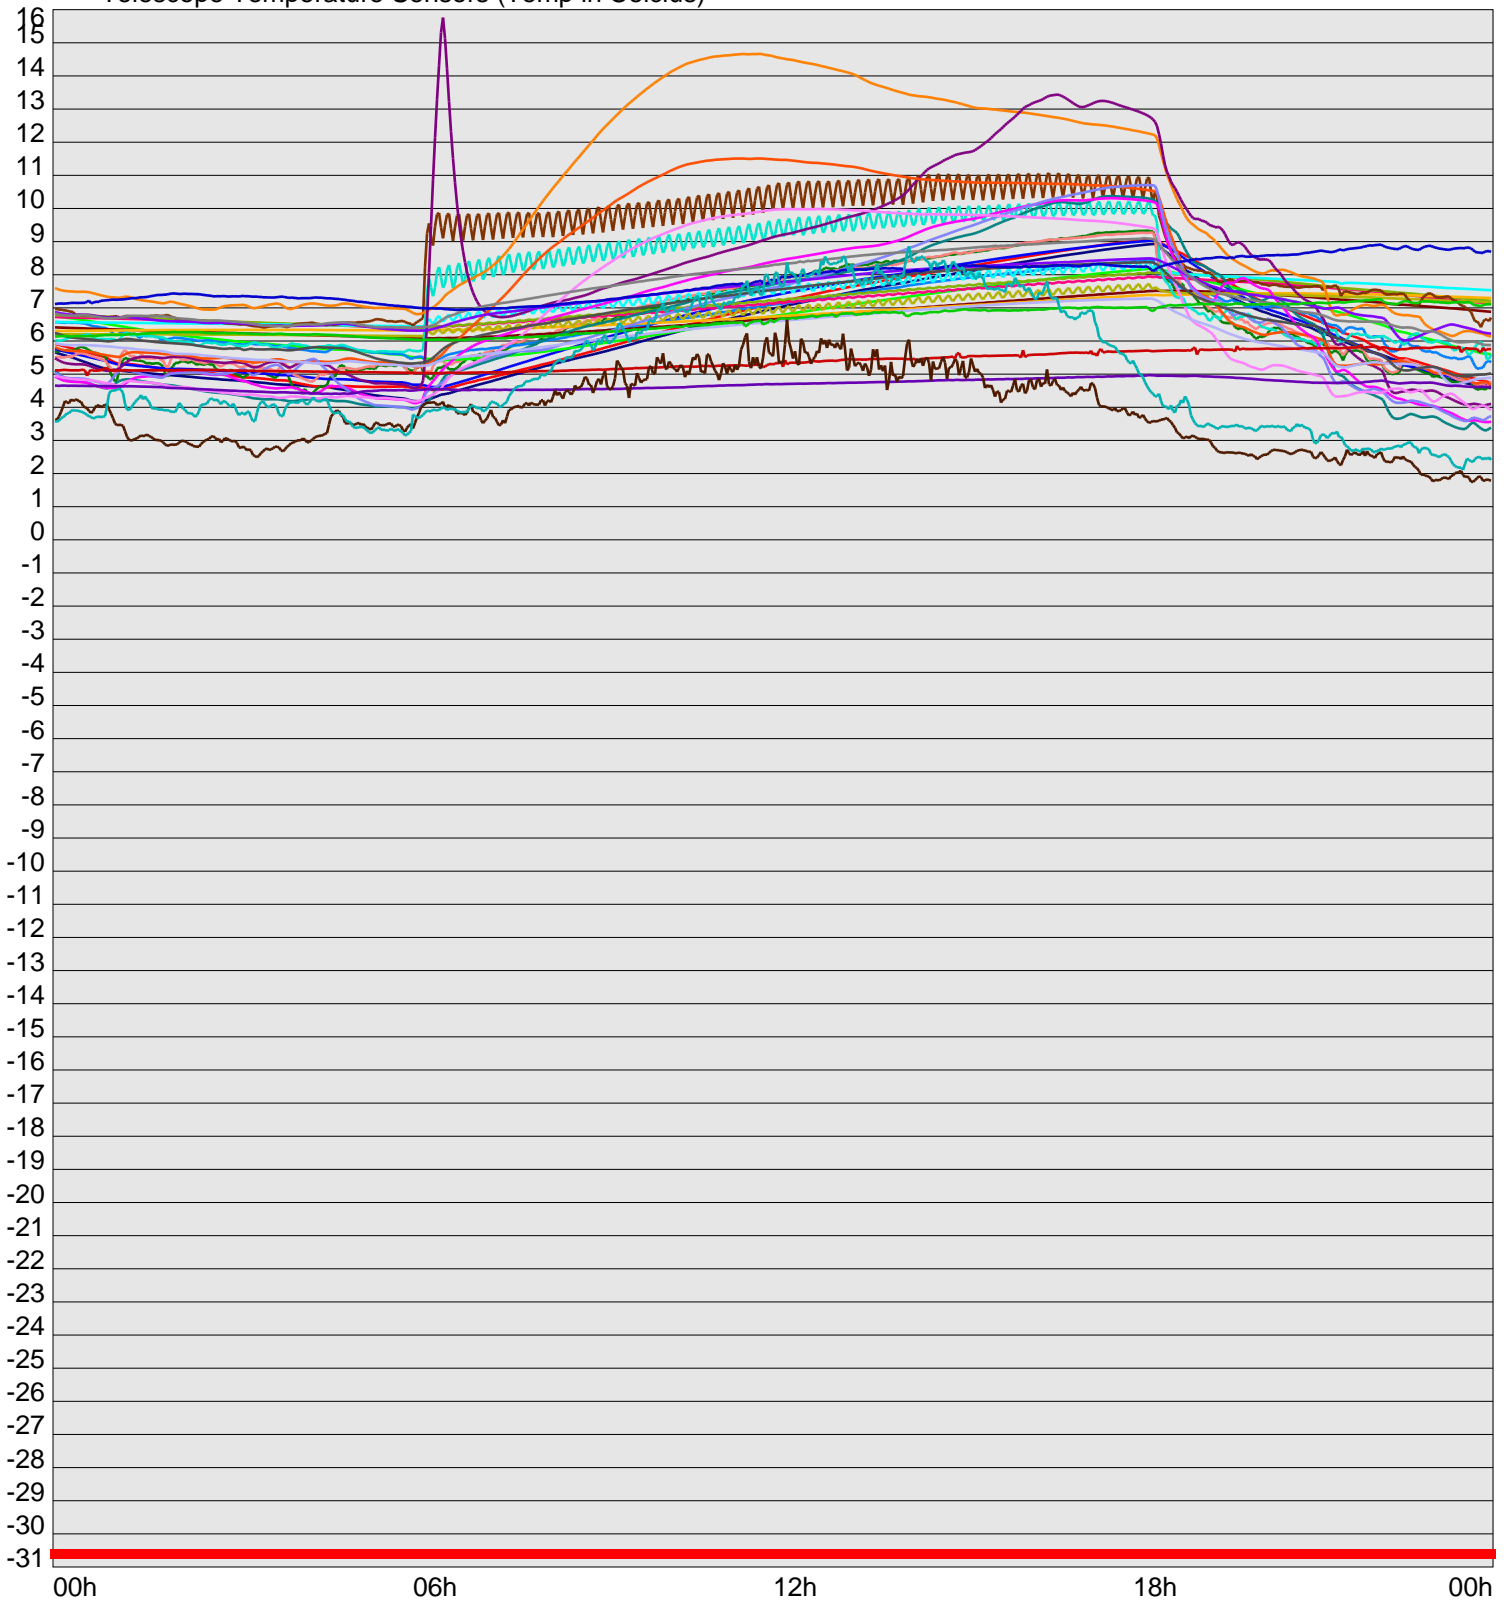

Telescope Temperature Sensors (Temp in Celcius)

TT1	TT2	TT3	TT4	TT5	TT6	TT7	TT8	TM1	TM2
TM3	TM4	TM5	TM6	TMS1	TMS2	TD1	TD2	TD3	TD4
TD5	TD6	TD7	TF1	TF2	TF3	TF4	TF5	TF6	TF7
TF8	TE1	TE2							