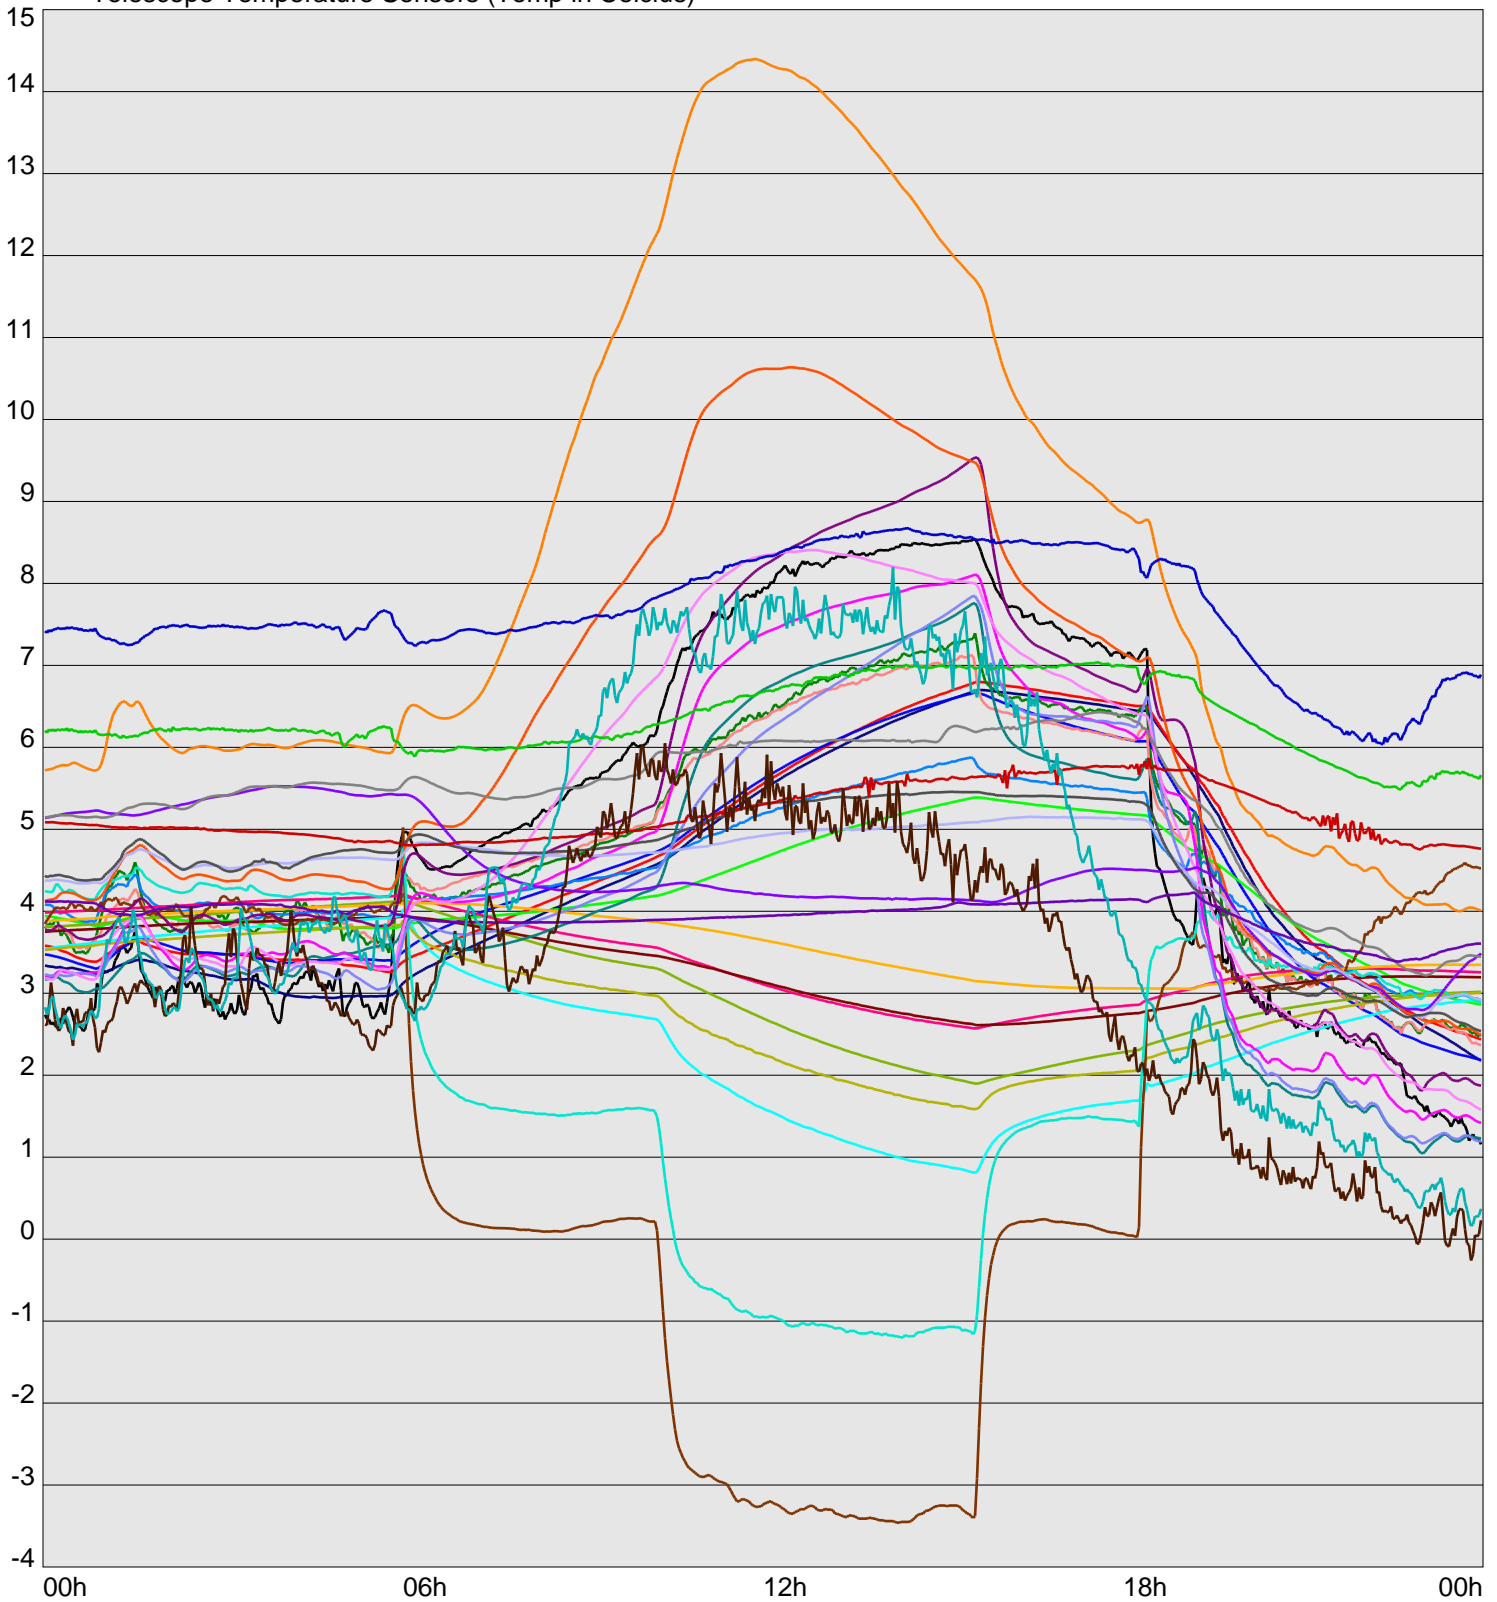

Telescope Temperature Sensors (Temp in Celcius)

TT1	TT2	TT3	TT4	TT5	TT6	TT7	TT8	TM1	TM2
TM3	TM4	TM5	TM6	TMS1	TMS2	TD1	TD2	TD3	TD4
TD5	TD6	TD7	TF1	TF2	TF3	TF4	TF5	TF6	TF7
TF8	TE1	TE2							