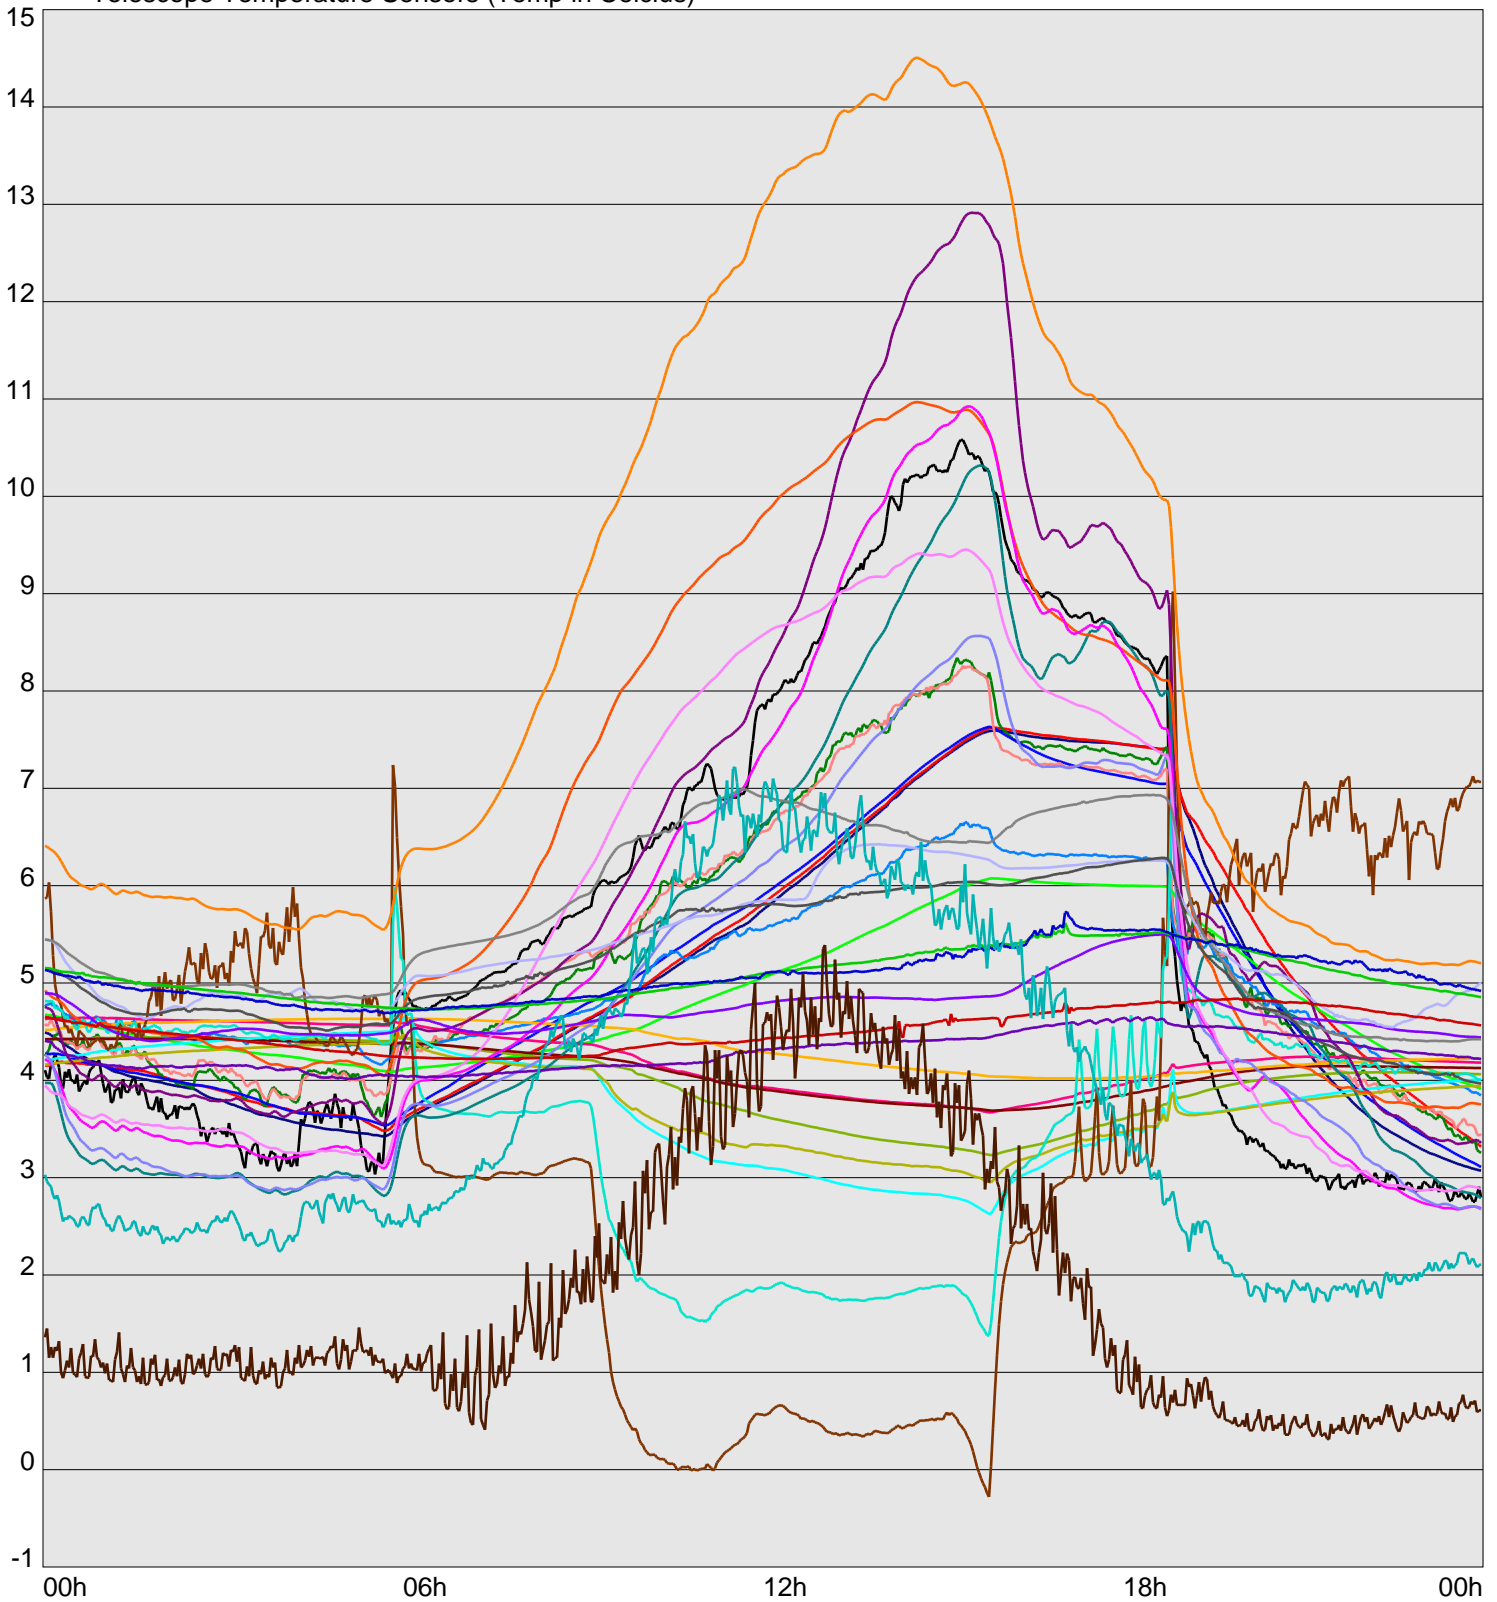

Telescope Temperature Sensors (Temp in Celcius)

TT1	TT2	TT3	TT4	TT5	TT6	TT7	TT8	TM1	TM2
TM3	TM4	TM5	TM6	TMS1	TMS2	TD1	TD2	TD3	TD4
TD5	TD6	TD7	TF1	TF2	TF3	TF4	TF5	TF6	TF7
TF8	TE1	TE2							