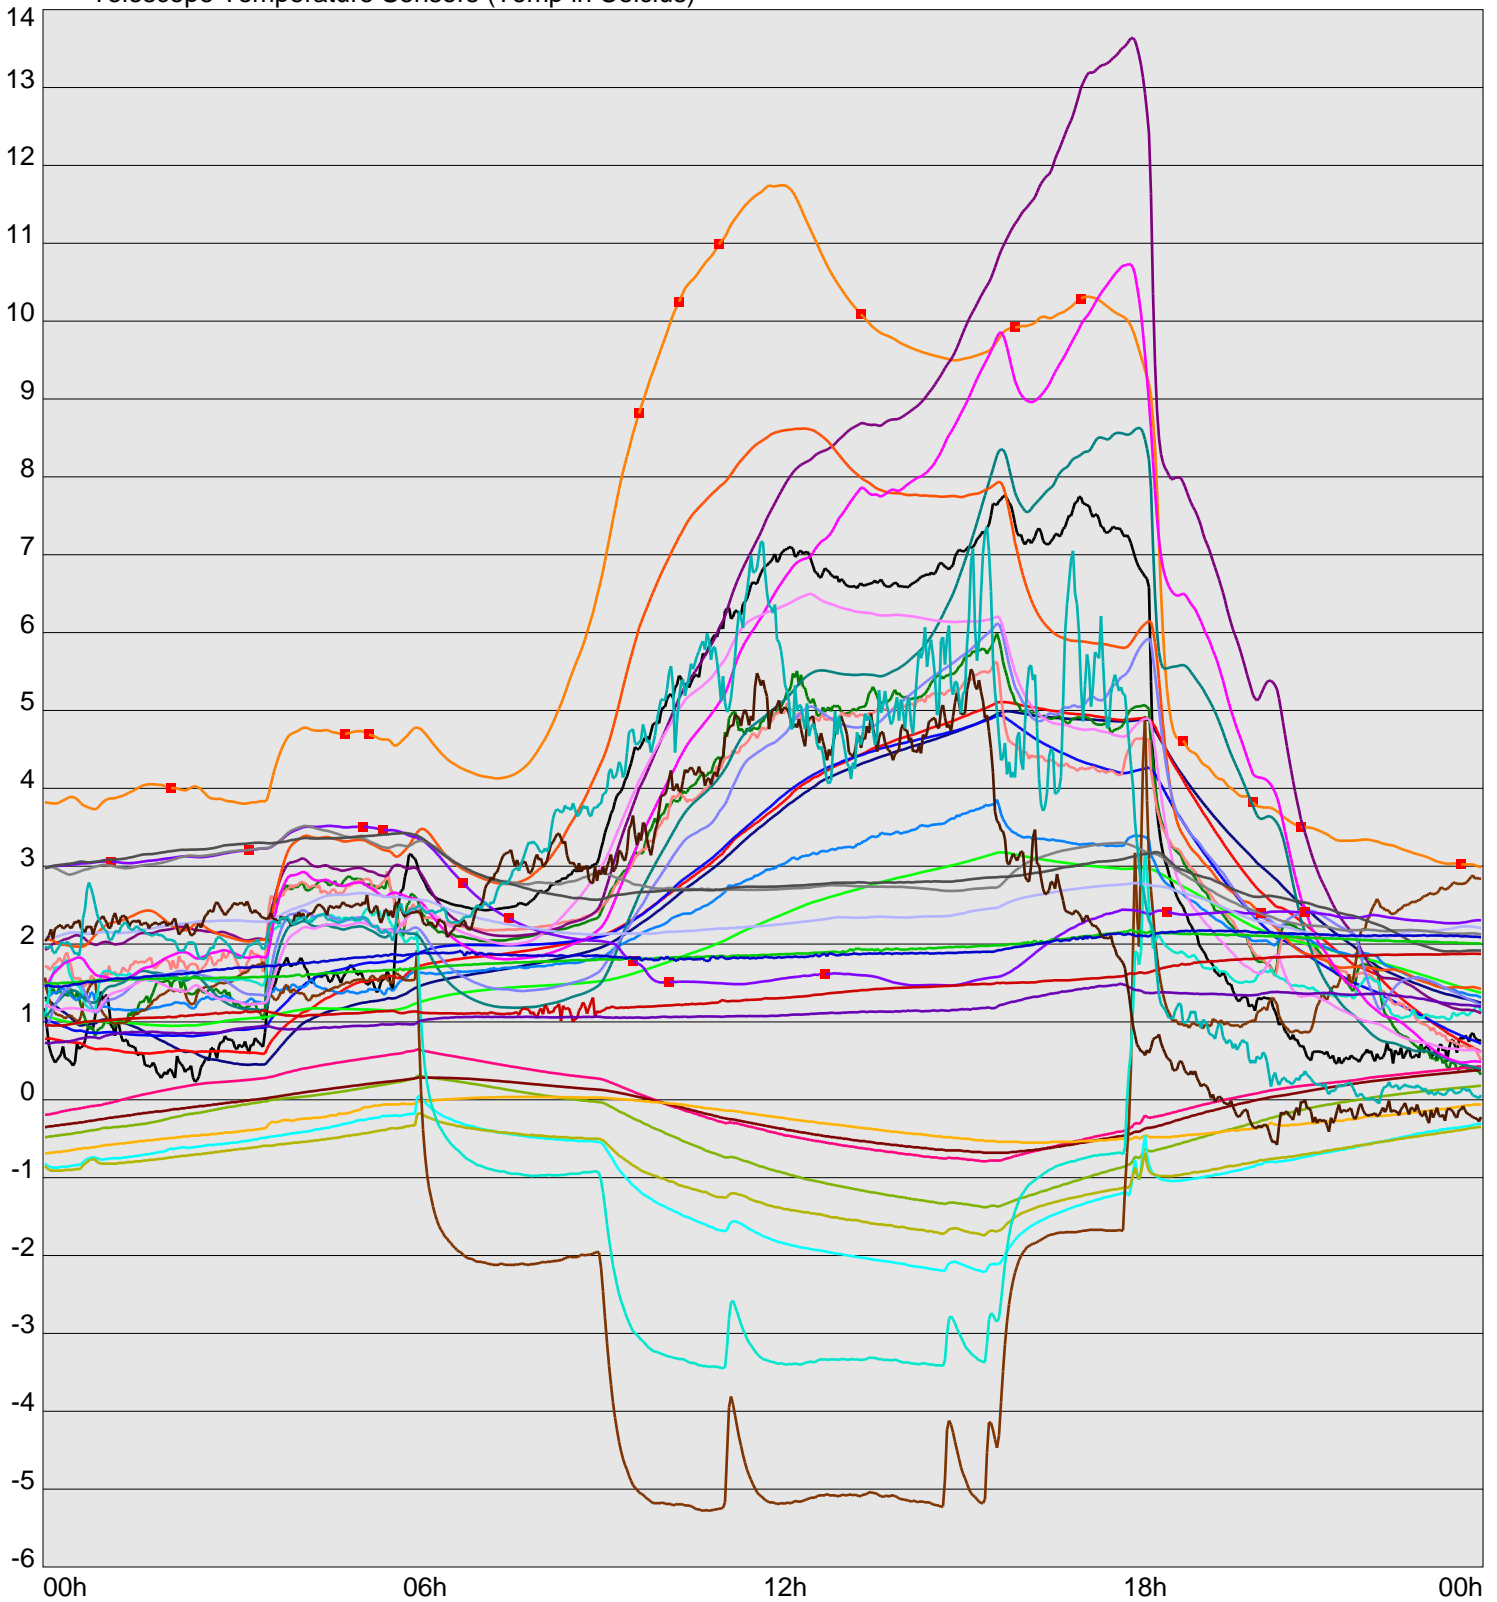

Telescope Temperature Sensors (Temp in Celcius)

TT1	TT2	TT3	TT4	TT5	TT6	TT7	TT8	TM1	TM2
TM3	TM4	TM5	TM6	TMS1	TMS2	TD1	TD2	TD3	TD4
TD5	TD6	TD7	TF1	TF2	TF3	TF4	TF5	TF6	TF7
TF8	TE1	TE2							