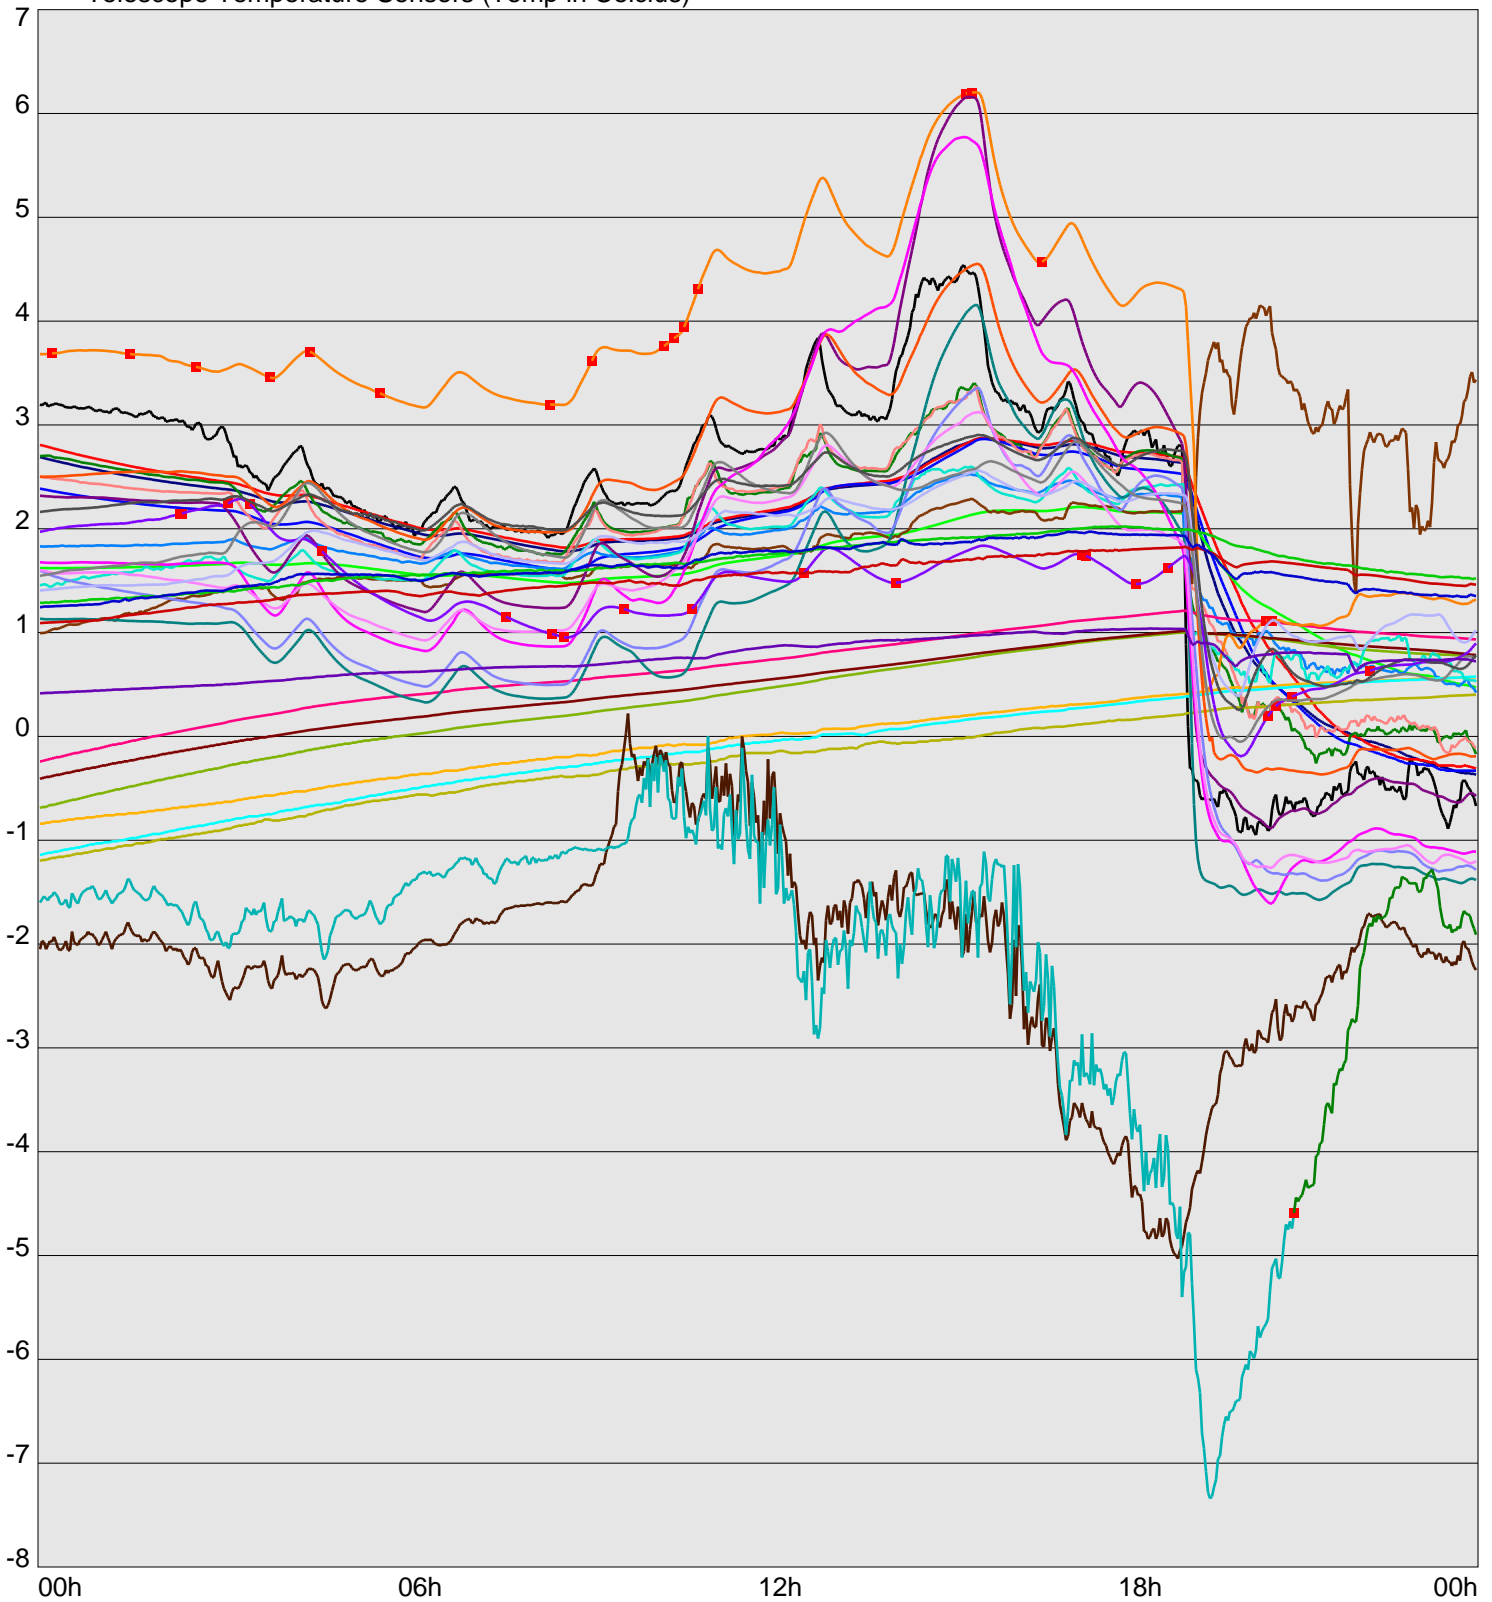

Telescope Temperature Sensors (Temp in Celcius)

TT1	TT2	TT3	TT4	TT5	TT6	TT7	TT8	TM1	TM2
TM3	TM4	TM5	TM6	TMS1	TMS2	TD1	TD2	TD3	TD4
TD5	TD6	TD7	TF1	TF2	TF3	TF4	TF5	TF6	TF7
TF8	TE1	TE2							