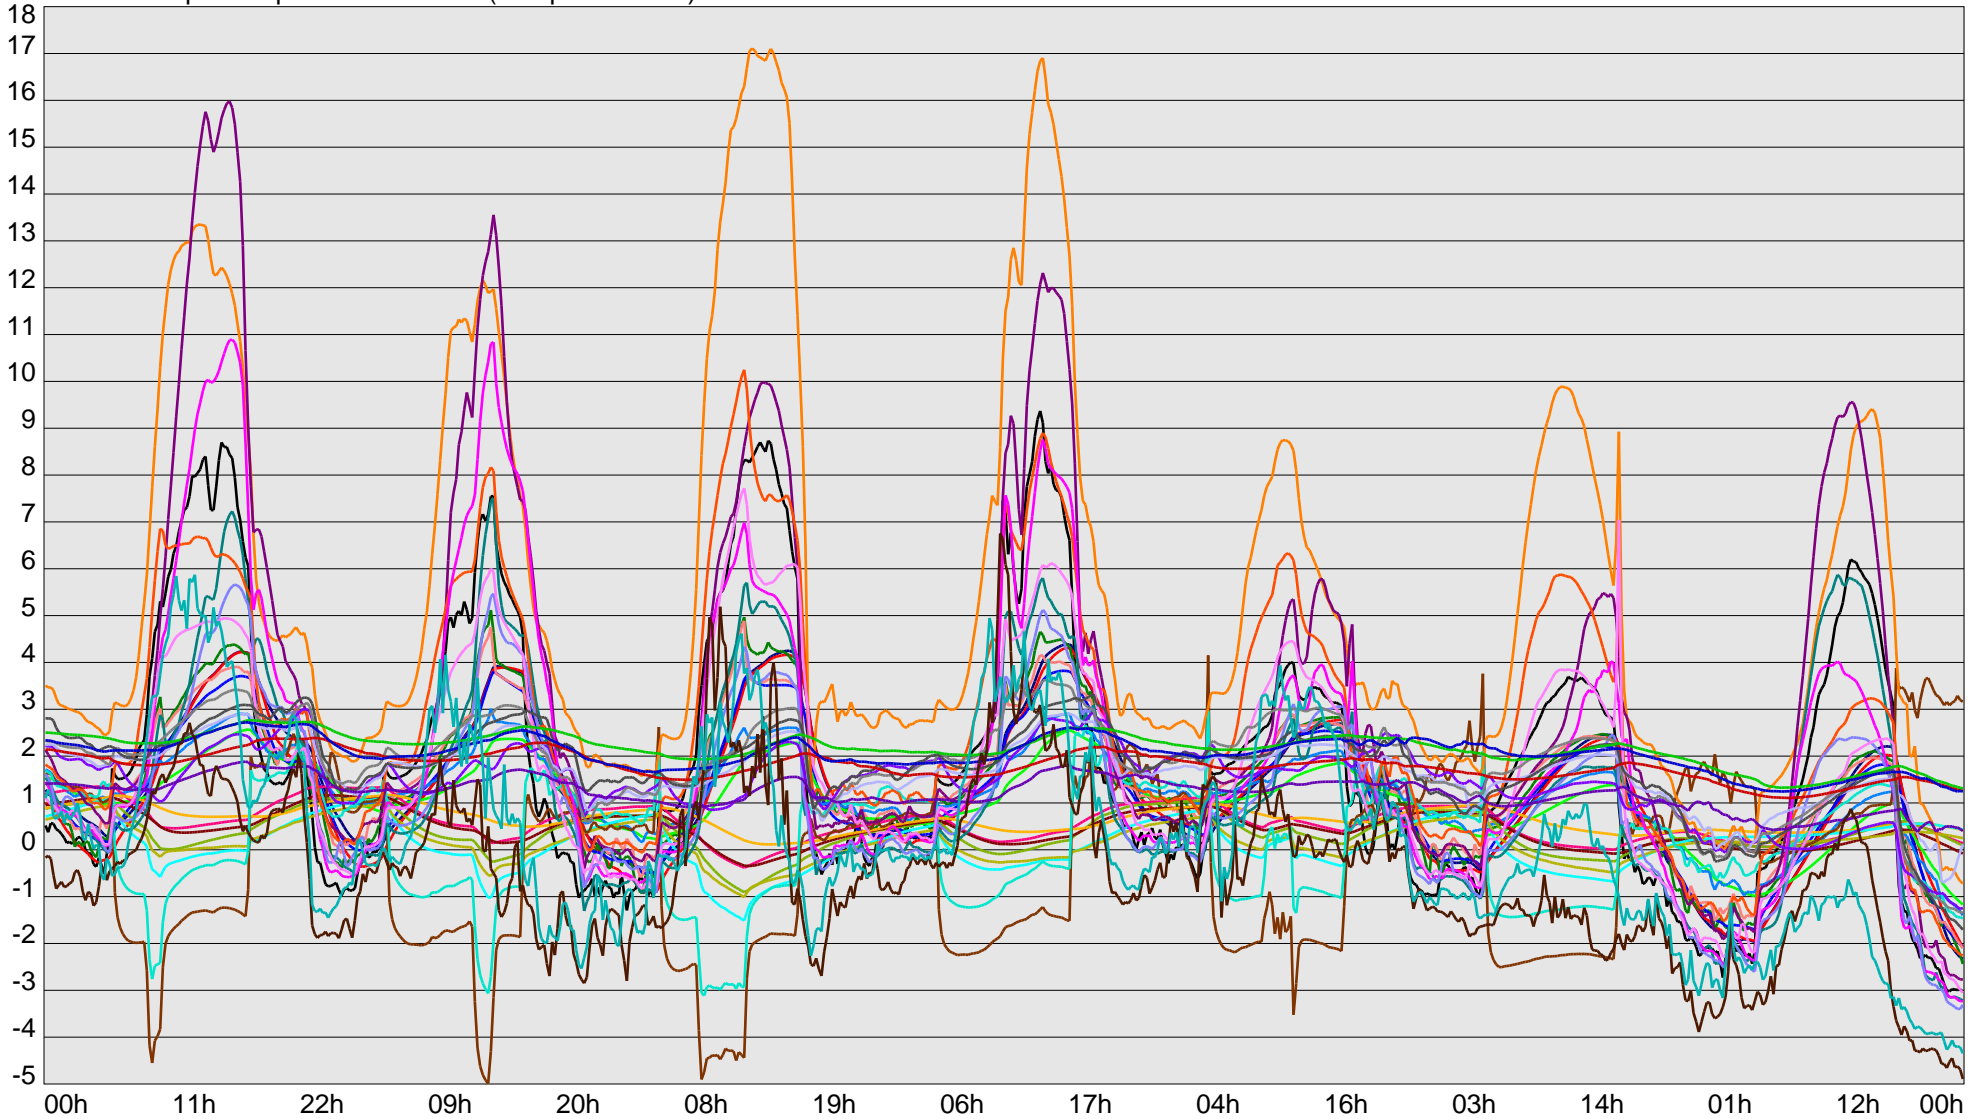

Telescope Temperature Sensors (Temp in Celcius)

TT1	TT2	TT3	TT4	TT5	TT6	TT7	TT8	TM1	TM2
TM3	TM4	TM5	TM6	TMS1	TMS2	TD1	TD2	TD3	TD4
TD5	TD6	TD7	TF1	TF2	TF3	TF4	TF5	TF6	TF7
TF8	TE1	TE2							