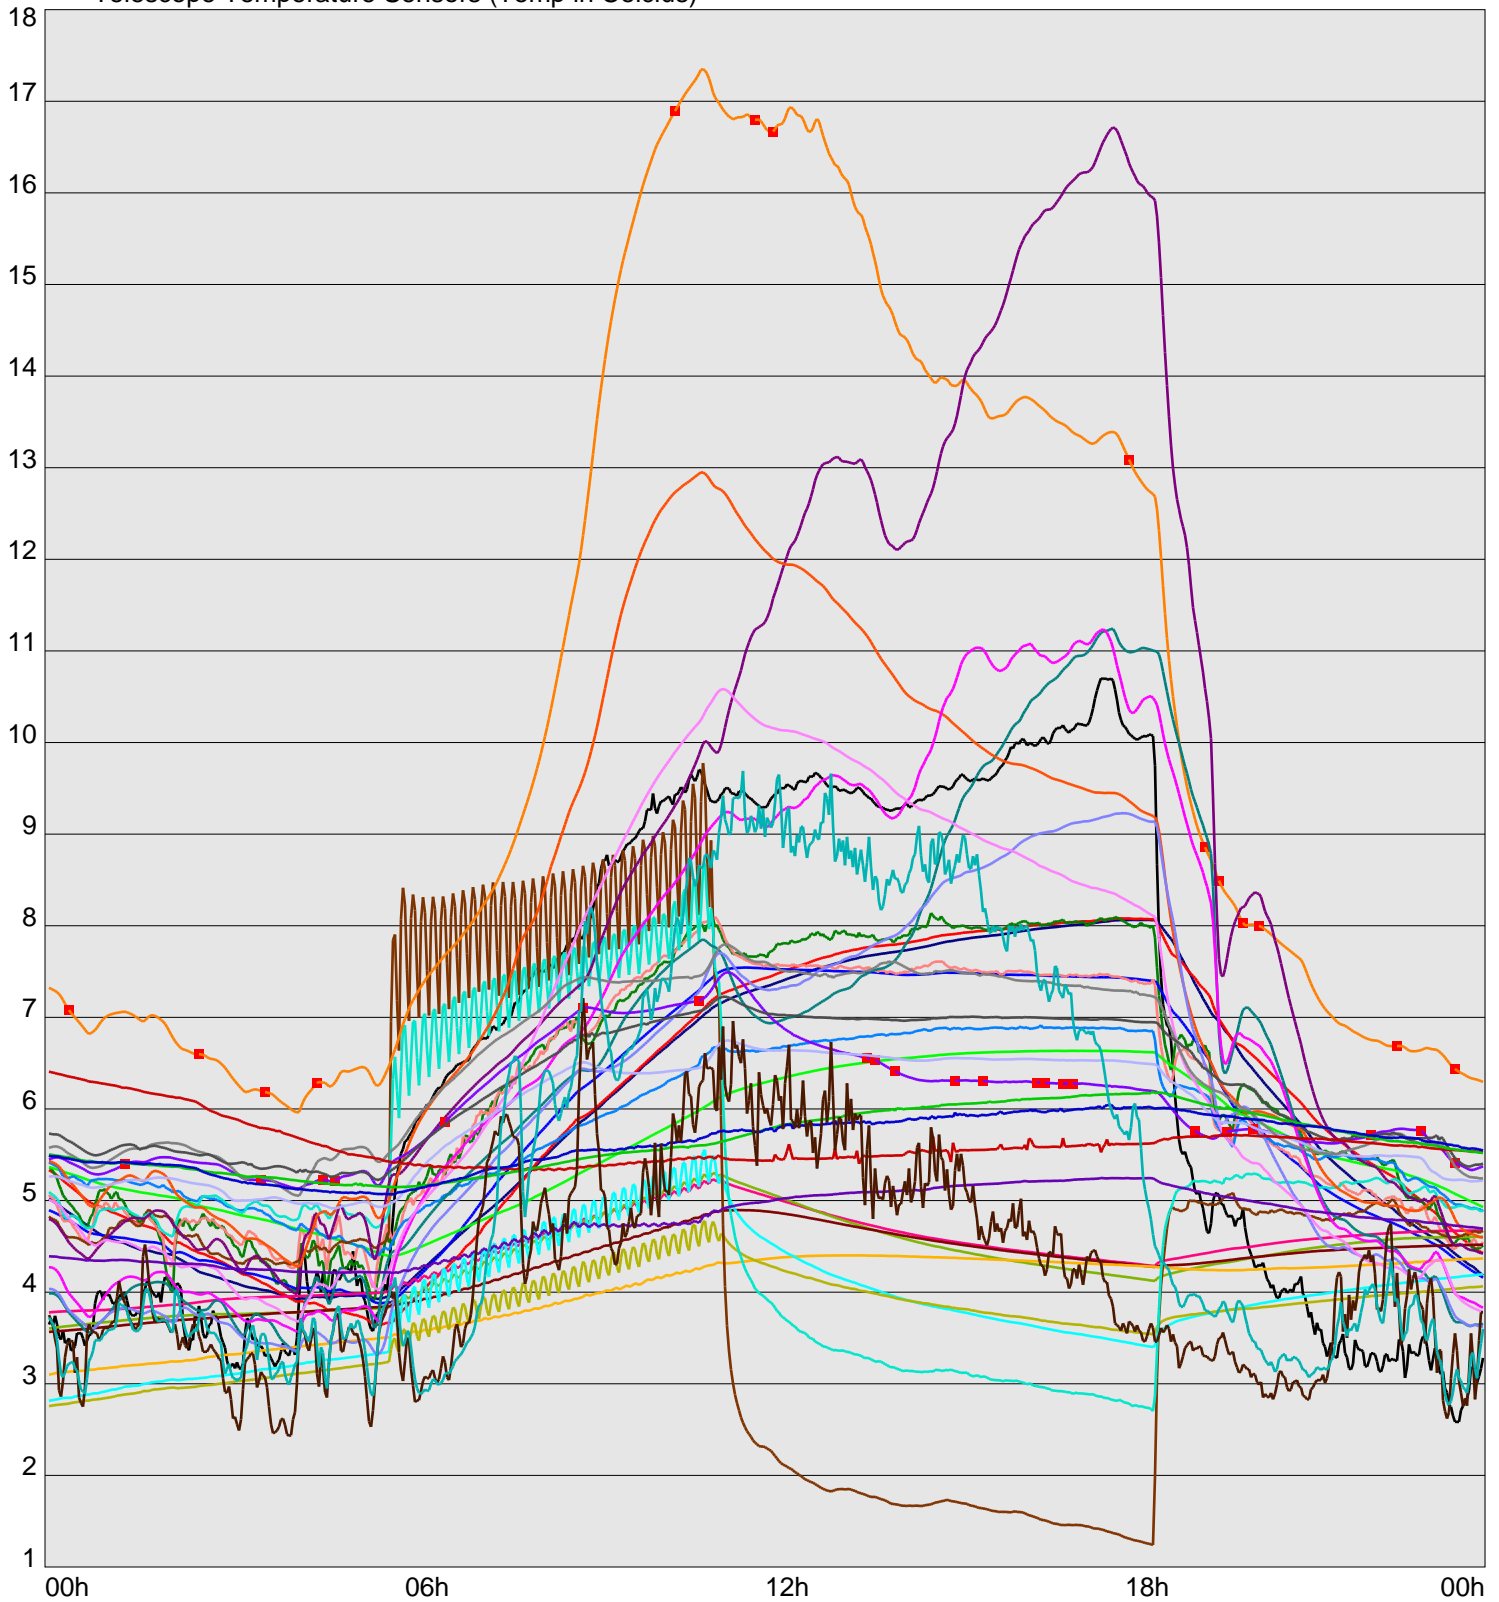

Telescope Temperature Sensors (Temp in Celcius)

TT1	TT2	TT3	TT4	TT5	TT6	TT7	TT8	TM1	TM2
TM3	TM4	TM5	TM6	TMS1	TMS2	TD1	TD2	TD3	TD4
TD5	TD6	TD7	TF1	TF2	TF3	TF4	TF5	TF6	TF7
TF8	TE1	TE2							