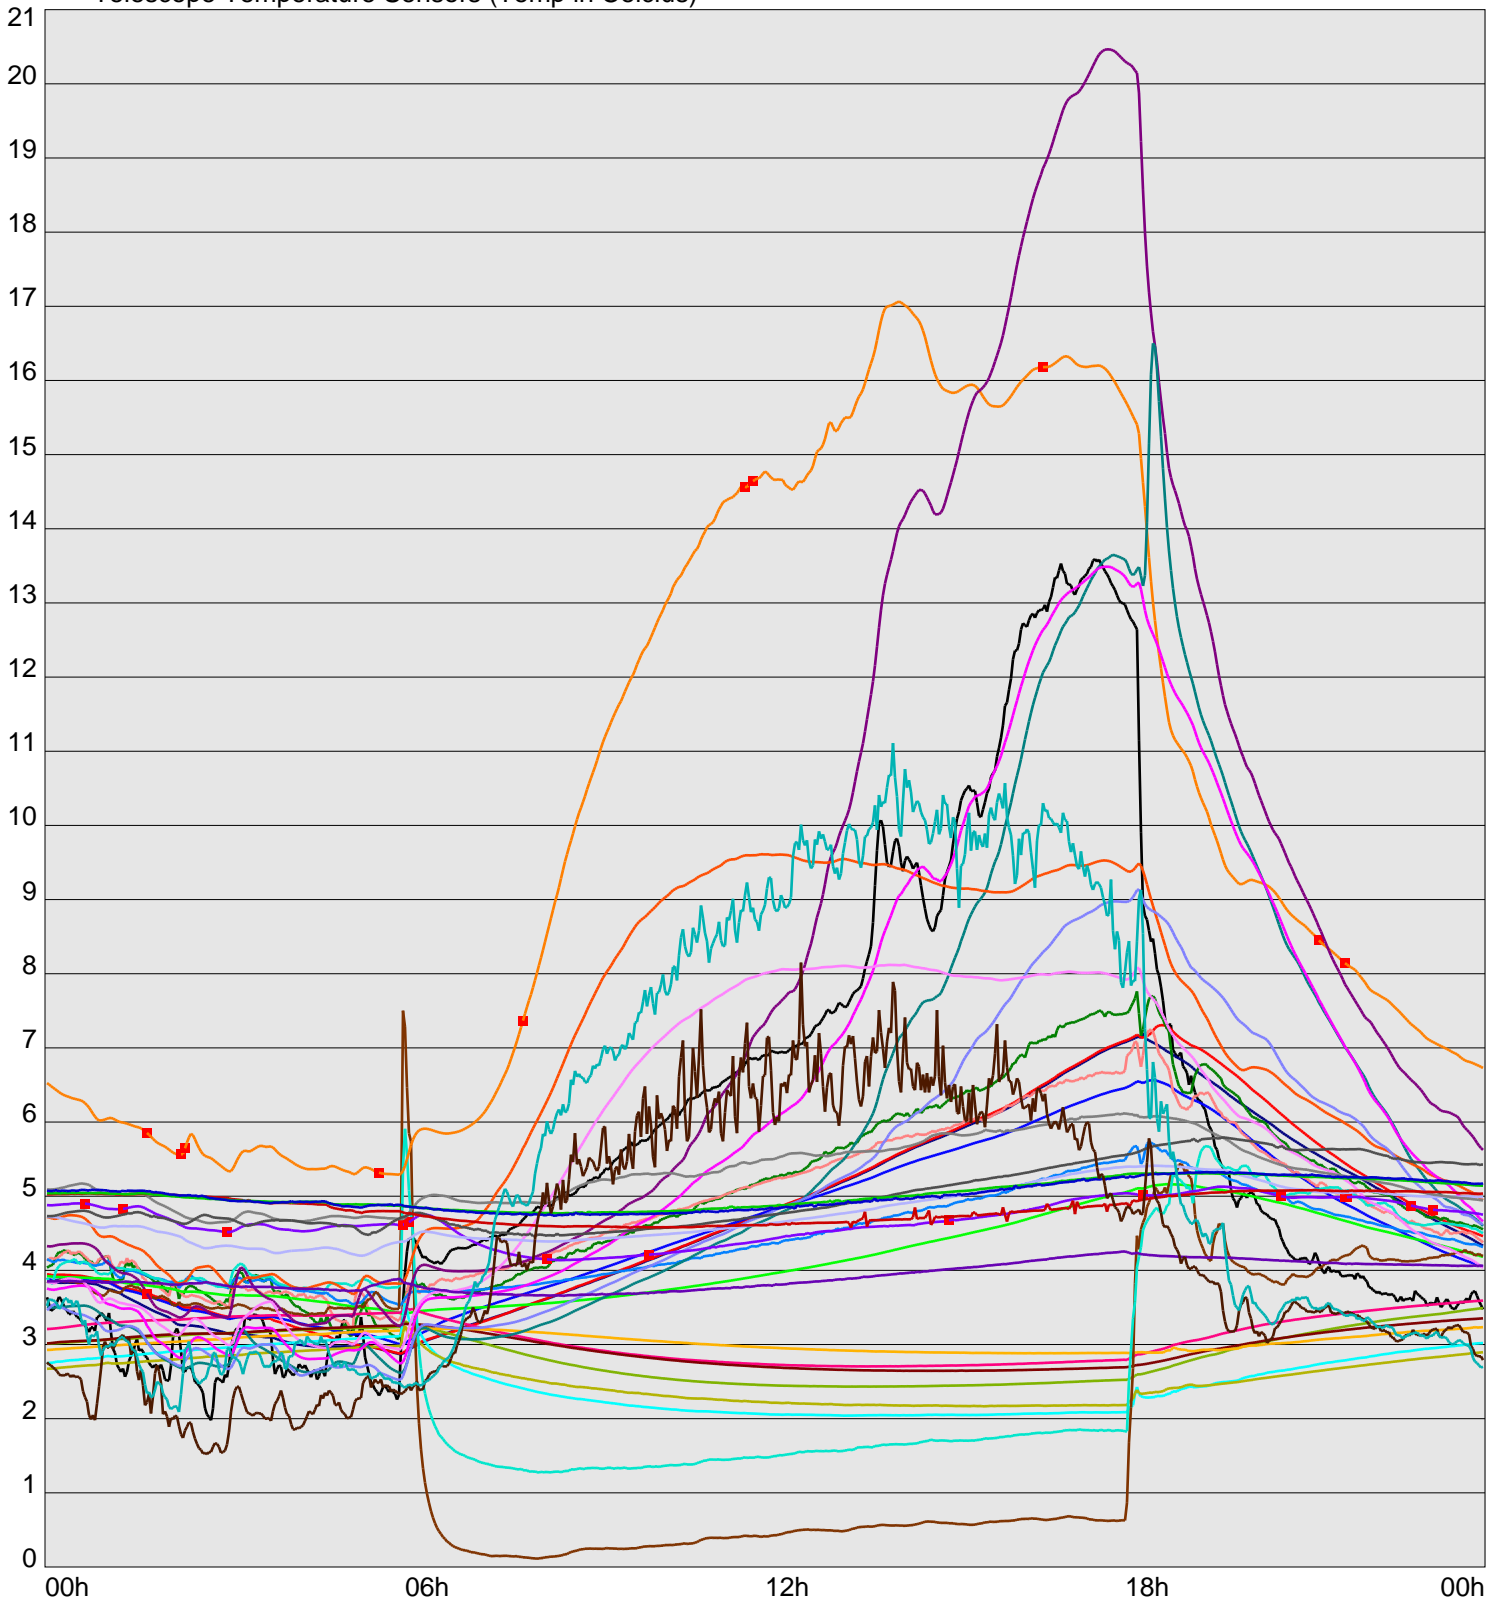

Telescope Temperature Sensors (Temp in Celcius)

— TT1	— TT2	— TT3	— TT4	— TT5	— TT6	— TT7	— TT8	— TM1	— TM2
— TM3	— TM4	— TM5	— TM6	— TMS1	— TMS2	— TD1	— TD2	— TD3	— TD4
— TD5	— TD6	— TD7	— TF1	— TF2	— TF3	— TF4	— TF5	— TF6	— TF7
— TF8	— TE1	— TE2							