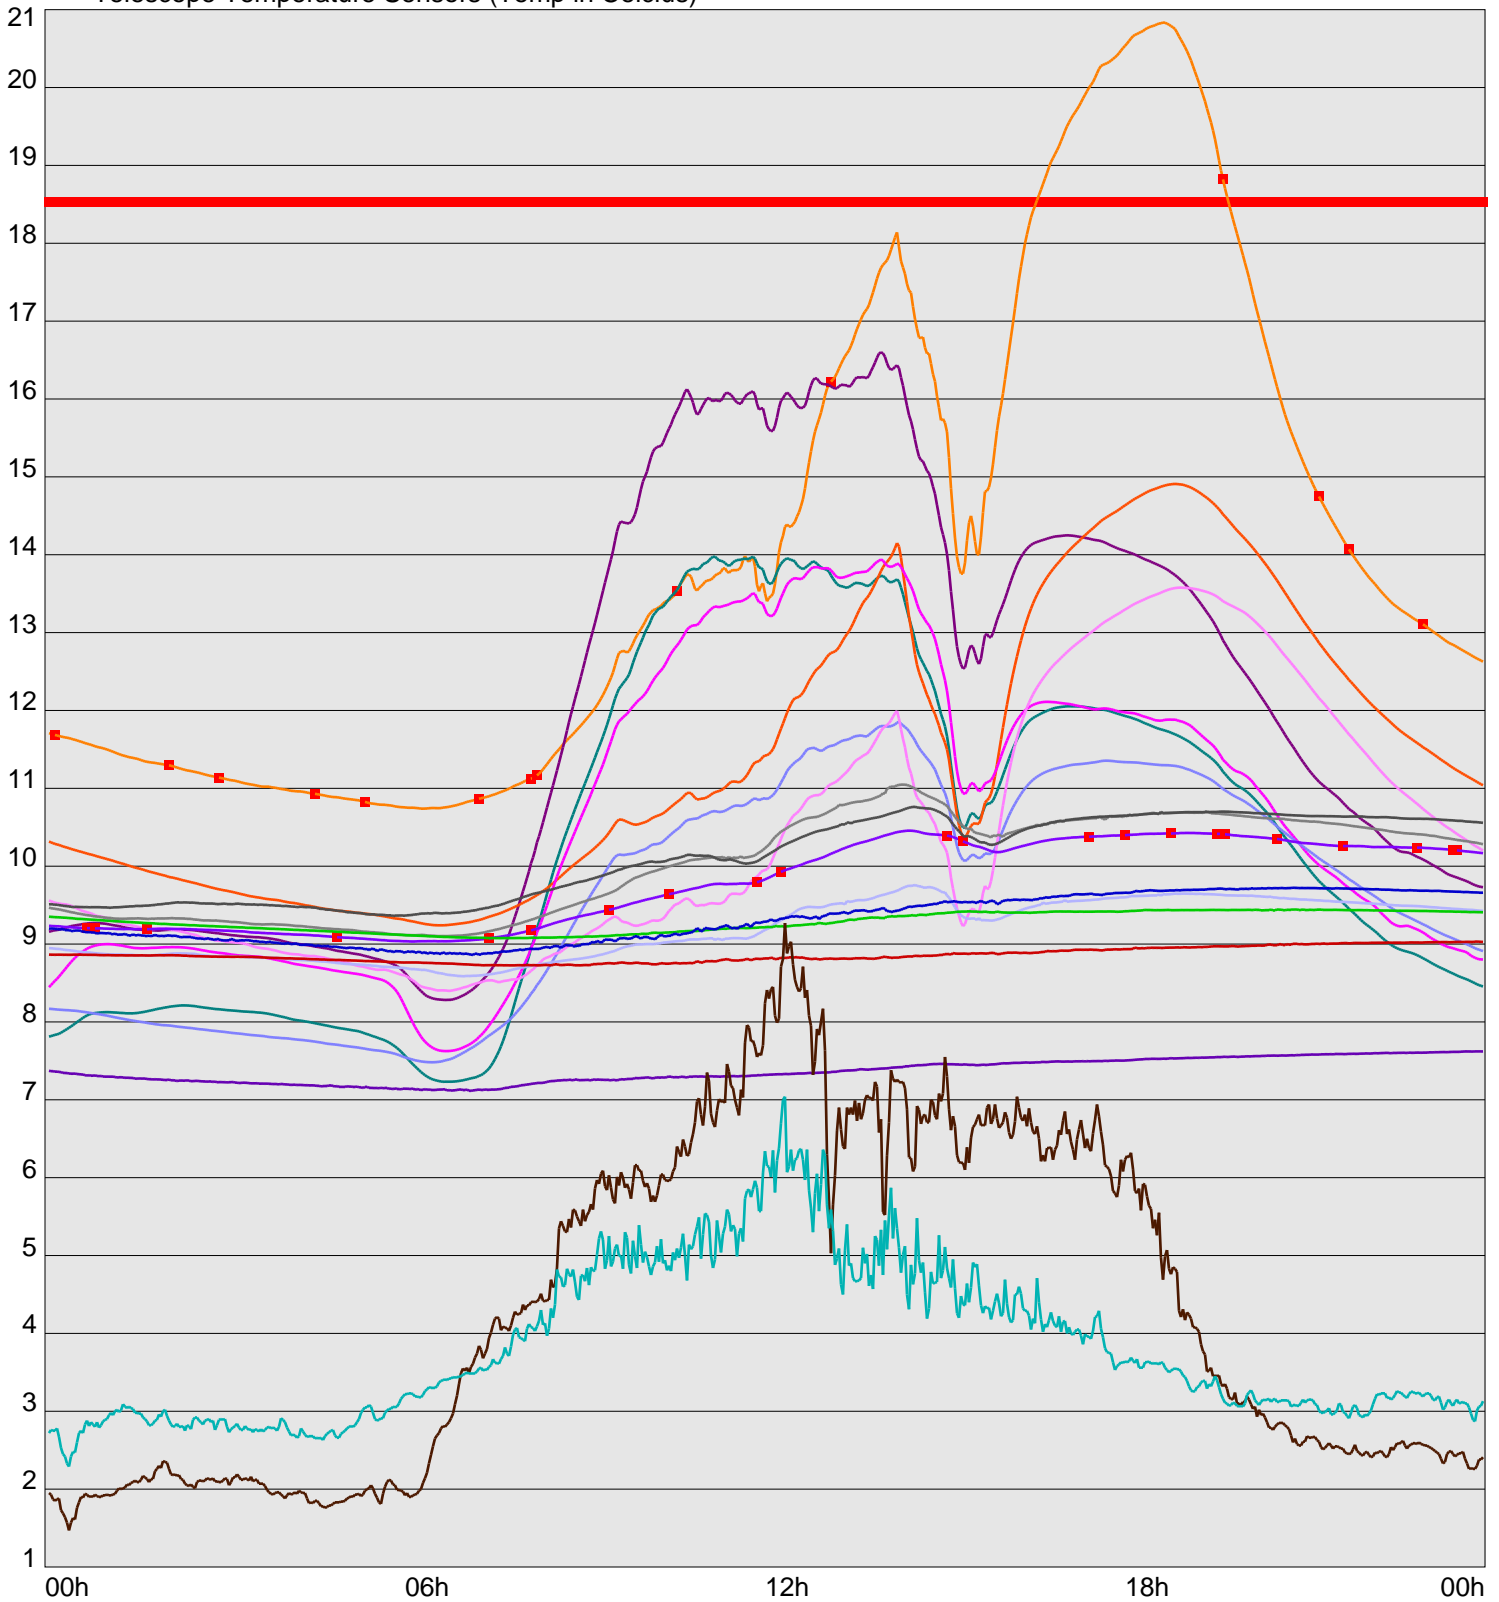

Telescope Temperature Sensors (Temp in Celcius)

- |     |     |     |     |      |      |     |     |     |     |
|-----|-----|-----|-----|------|------|-----|-----|-----|-----|
| TT1 | TT2 | TT3 | TT4 | TT5  | TT6  | TT7 | TT8 | TM1 | TM2 |
| TM3 | TM4 | TM5 | TM6 | TMS1 | TMS2 | TD1 | TD2 | TD3 | TD4 |
| TD5 | TD6 | TD7 | TF1 | TF2  | TF3  | TF4 | TF5 | TF6 | TF7 |
| TF8 | TE1 | TE2 |     |      |      |     |     |     |     |