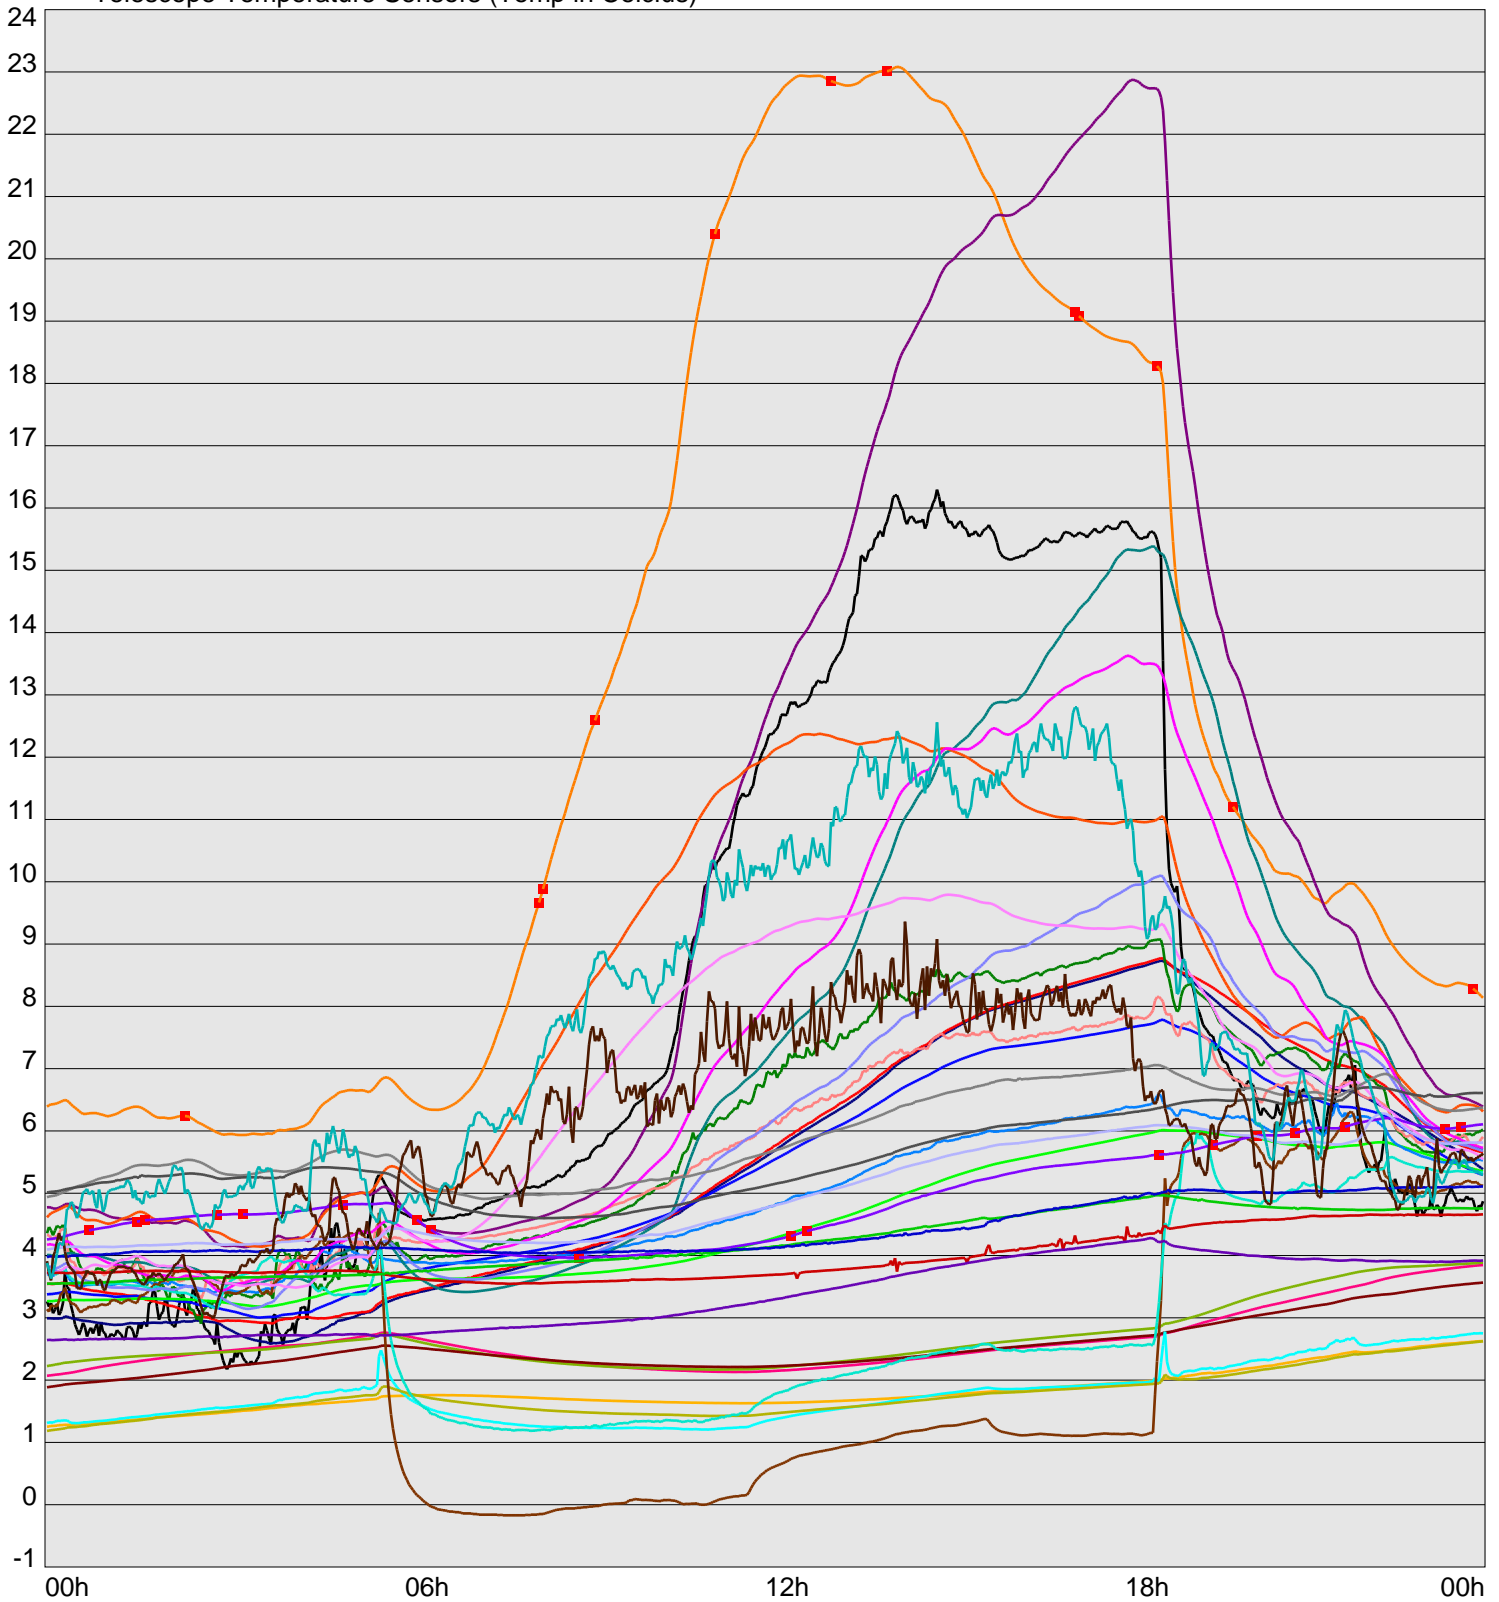

Telescope Temperature Sensors (Temp in Celcius)

TT1	TT2	TT3	TT4	TT5	TT6	TT7	TT8	TM1	TM2
TM3	TM4	TM5	TM6	TMS1	TMS2	TD1	TD2	TD3	TD4
TD5	TD6	TD7	TF1	TF2	TF3	TF4	TF5	TF6	TF7
TF8	TE1	TE2							