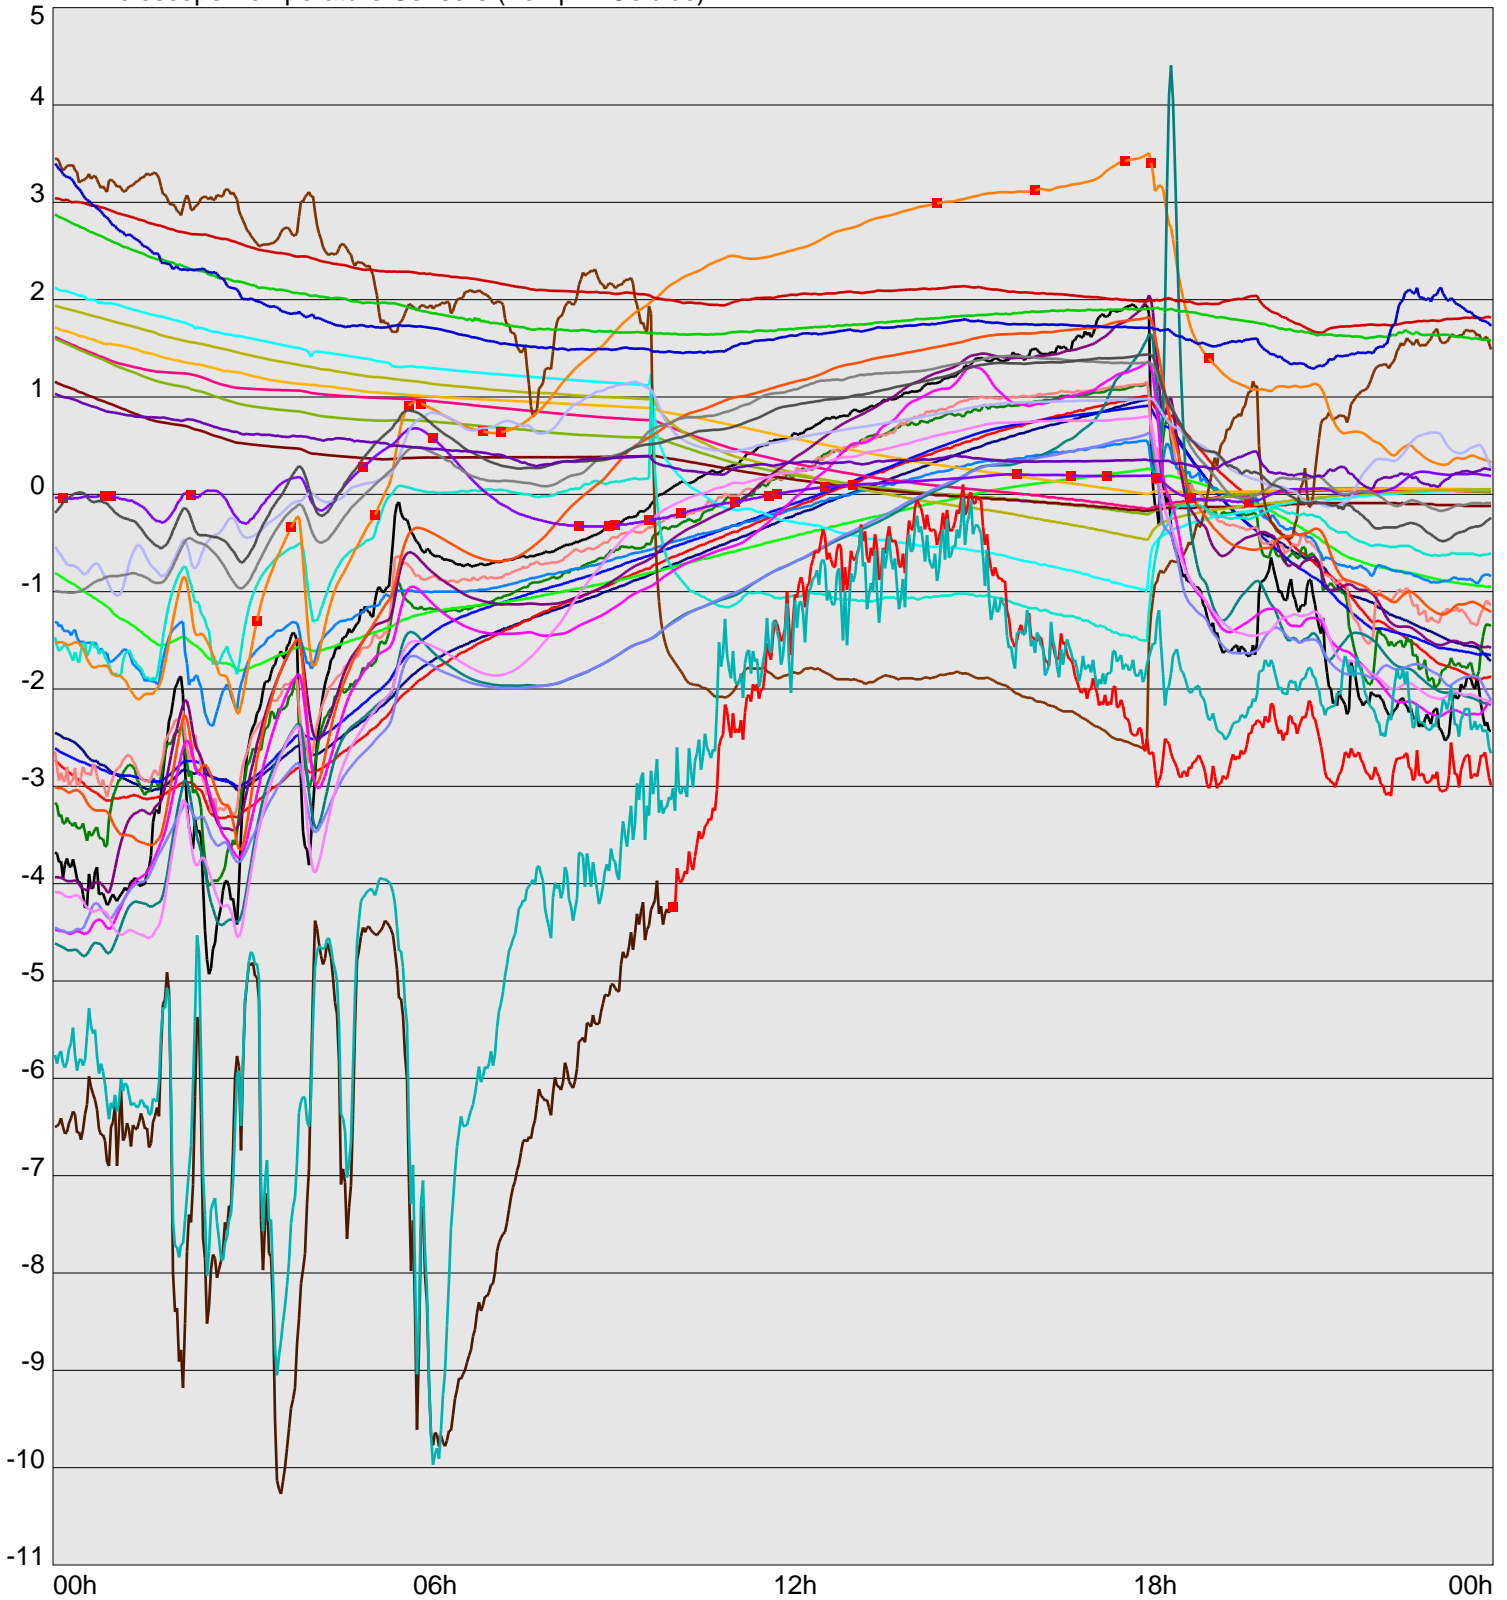

Telescope Temperature Sensors (Temp in Celcius)

TT1	TT2	TT3	TT4	TT5	TT6	TT7	TT8	TM1	TM2
TM3	TM4	TM5	TM6	TMS1	TMS2	TD1	TD2	TD3	TD4
TD5	TD6	TD7	TF1	TF2	TF3	TF4	TF5	TF6	TF7
TF8	TE1	TE2							