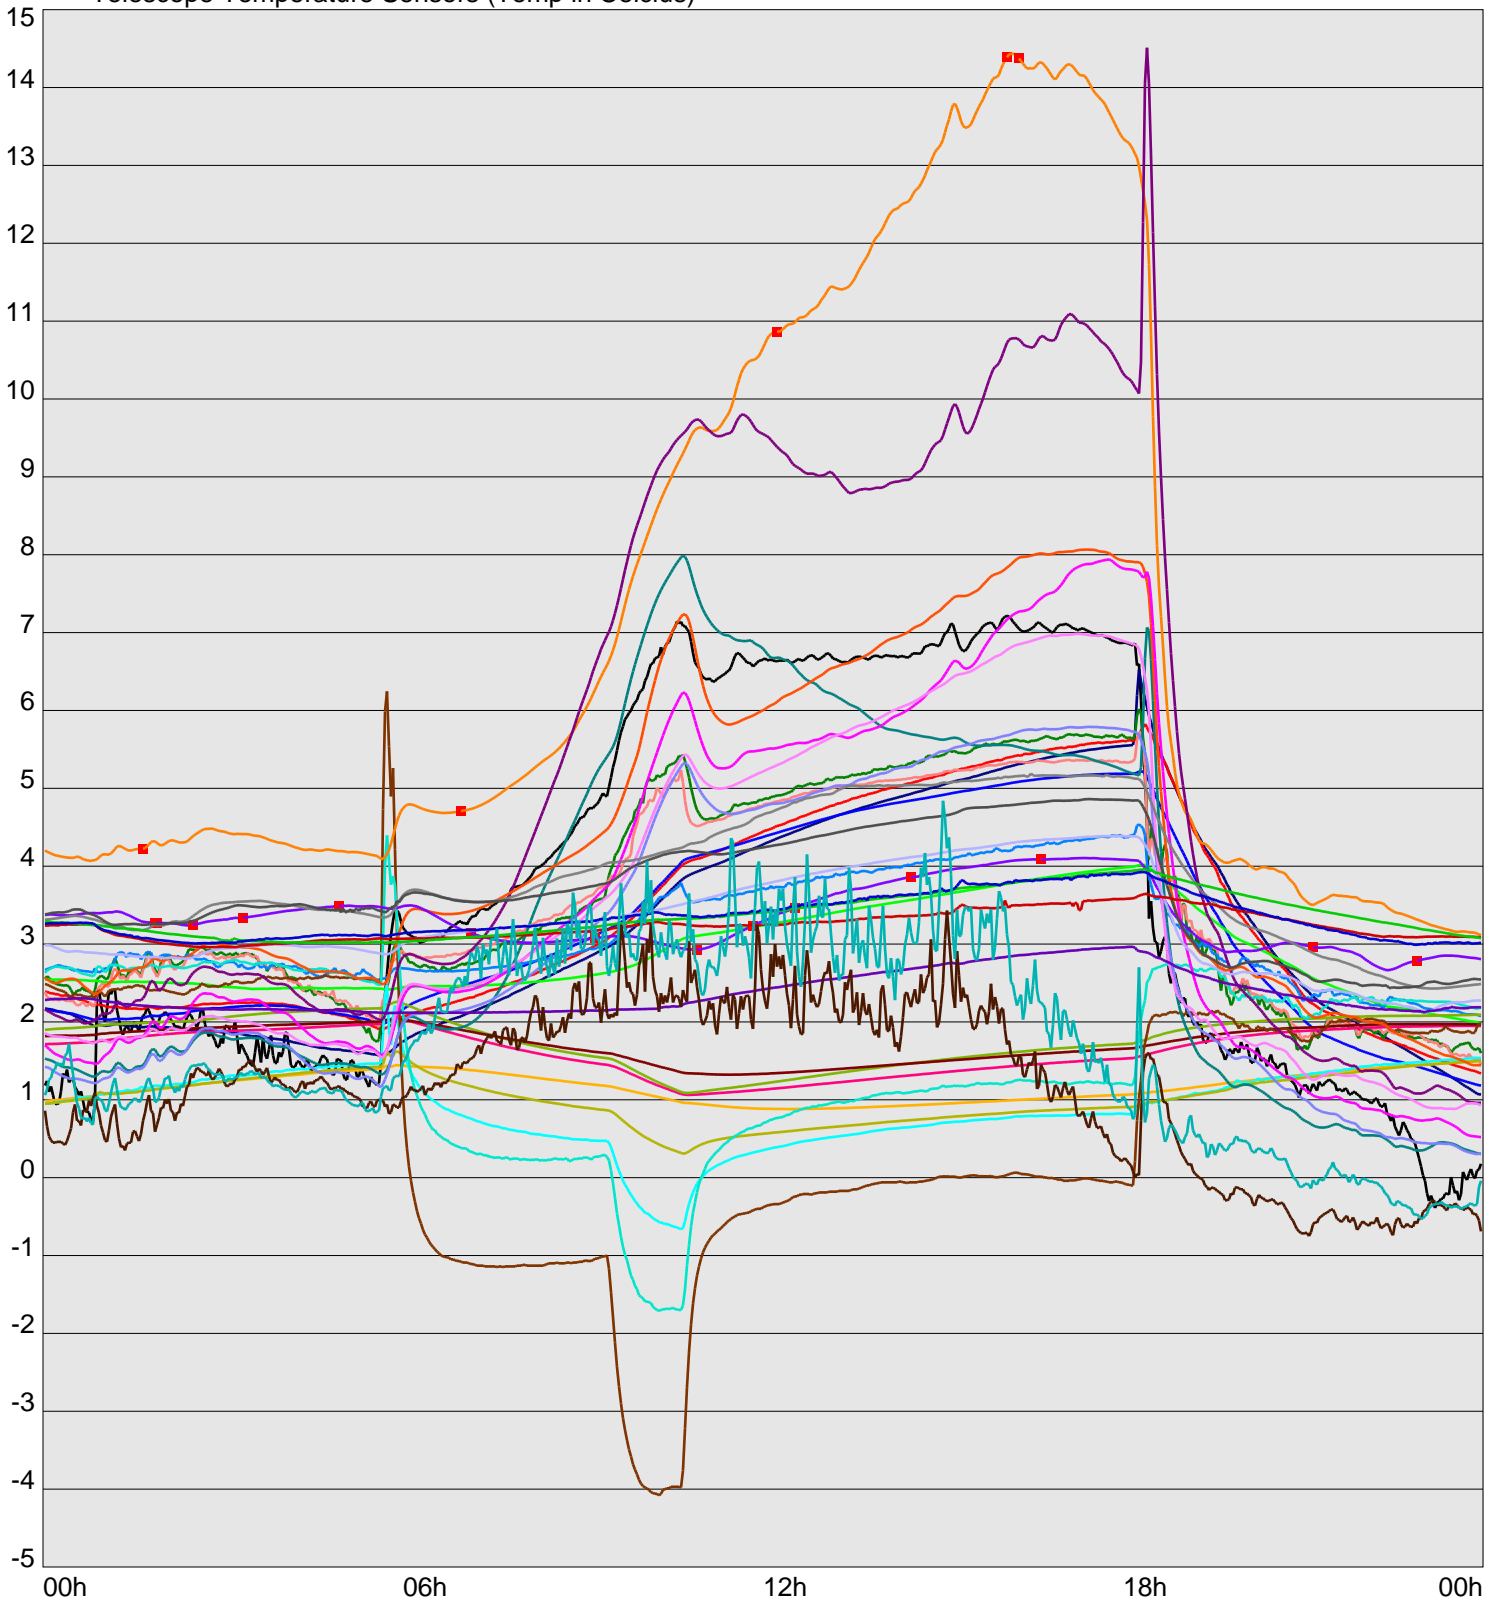

Telescope Temperature Sensors (Temp in Celcius)

TT1	TT2	TT3	TT4	TT5	TT6	TT7	TT8	TM1	TM2
TM3	TM4	TM5	TM6	TMS1	TMS2	TD1	TD2	TD3	TD4
TD5	TD6	TD7	TF1	TF2	TF3	TF4	TF5	TF6	TF7
TF8	TE1	TE2							