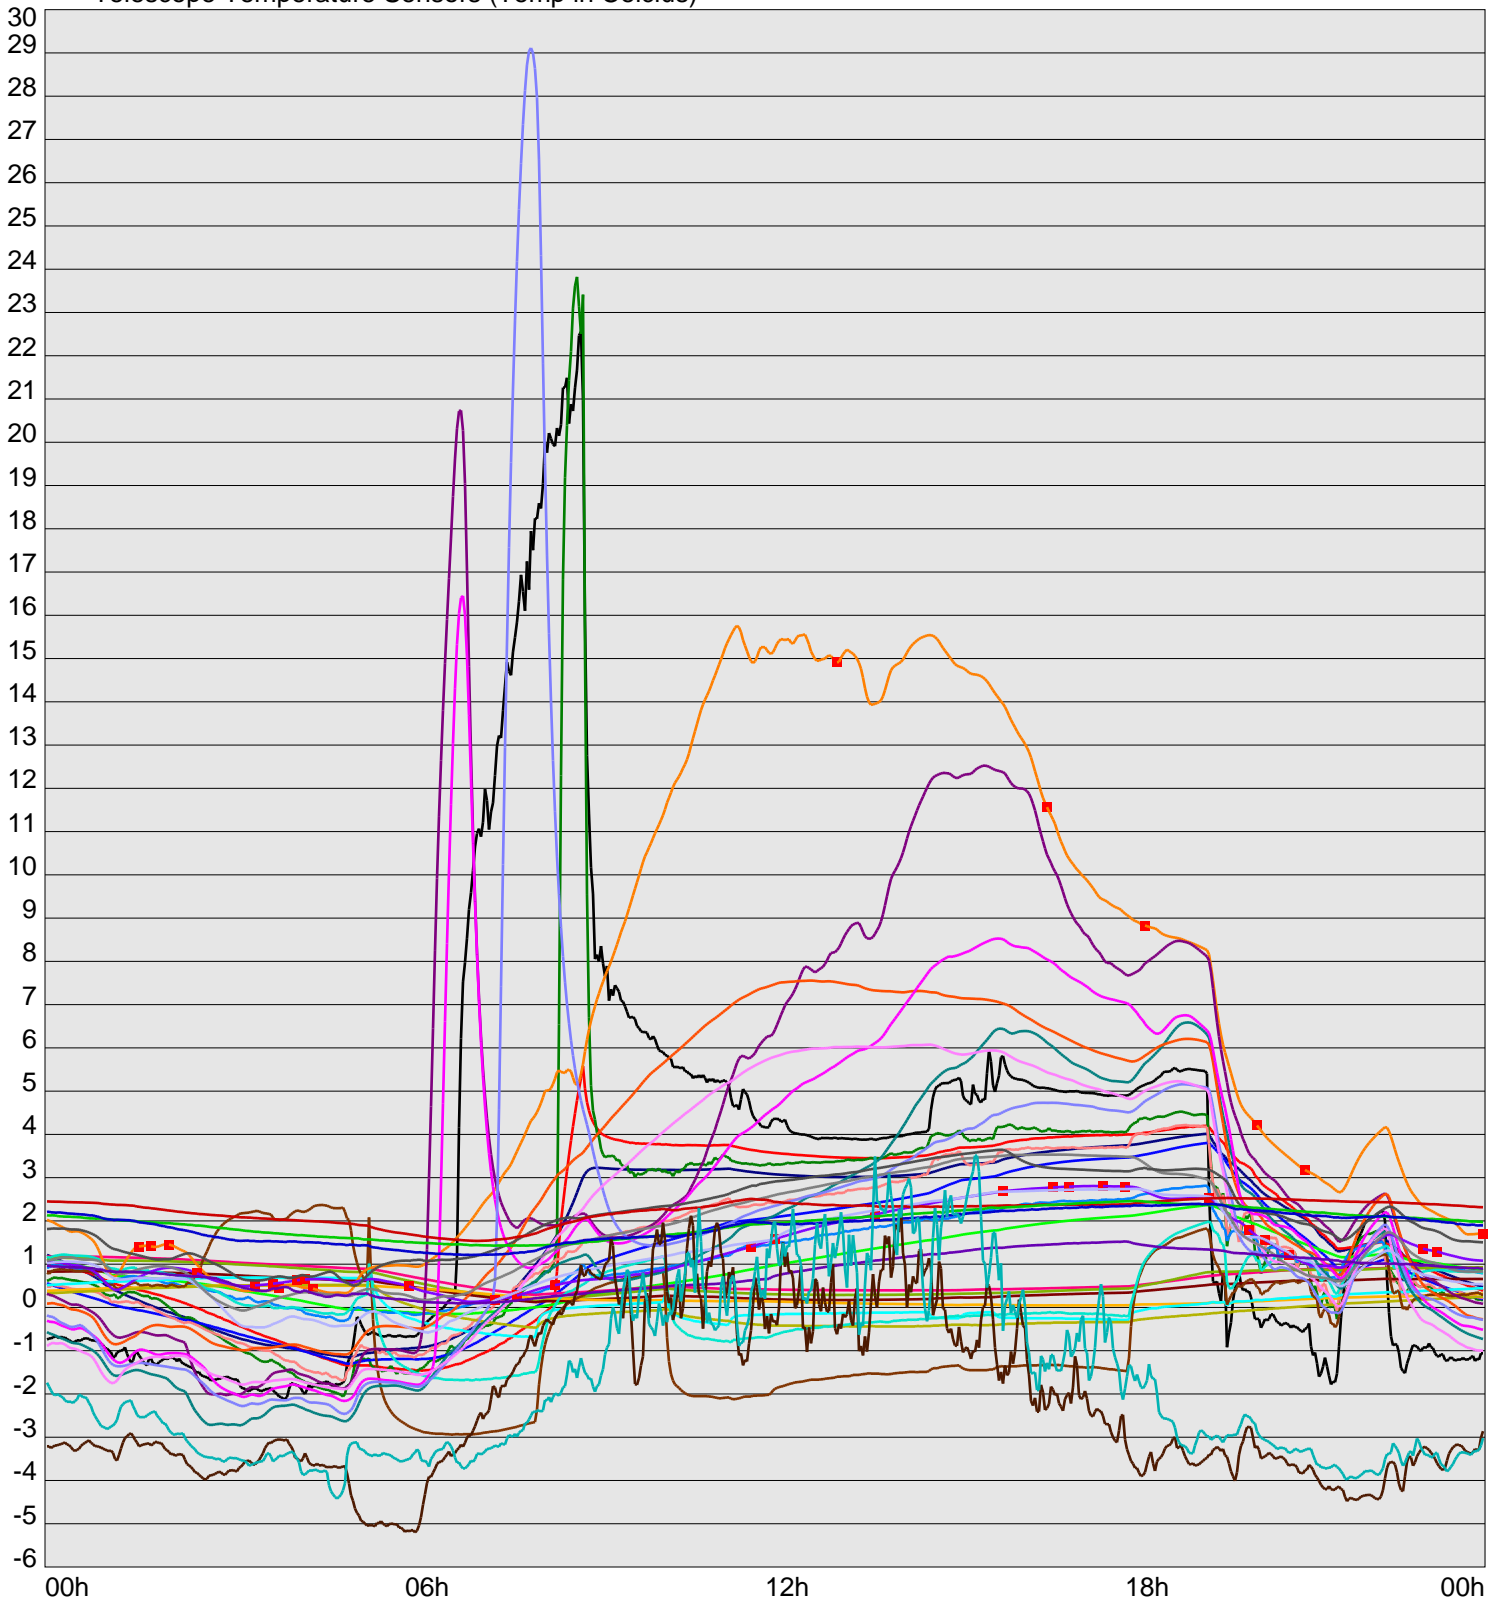

Telescope Temperature Sensors (Temp in Celcius)

TT1	TT2	TT3	TT4	TT5	TT6	TT7	TT8	TM1	TM2
TM3	TM4	TM5	TM6	TMS1	TMS2	TD1	TD2	TD3	TD4
TD5	TD6	TD7	TF1	TF2	TF3	TF4	TF5	TF6	TF7
TF8	TE1	TE2							