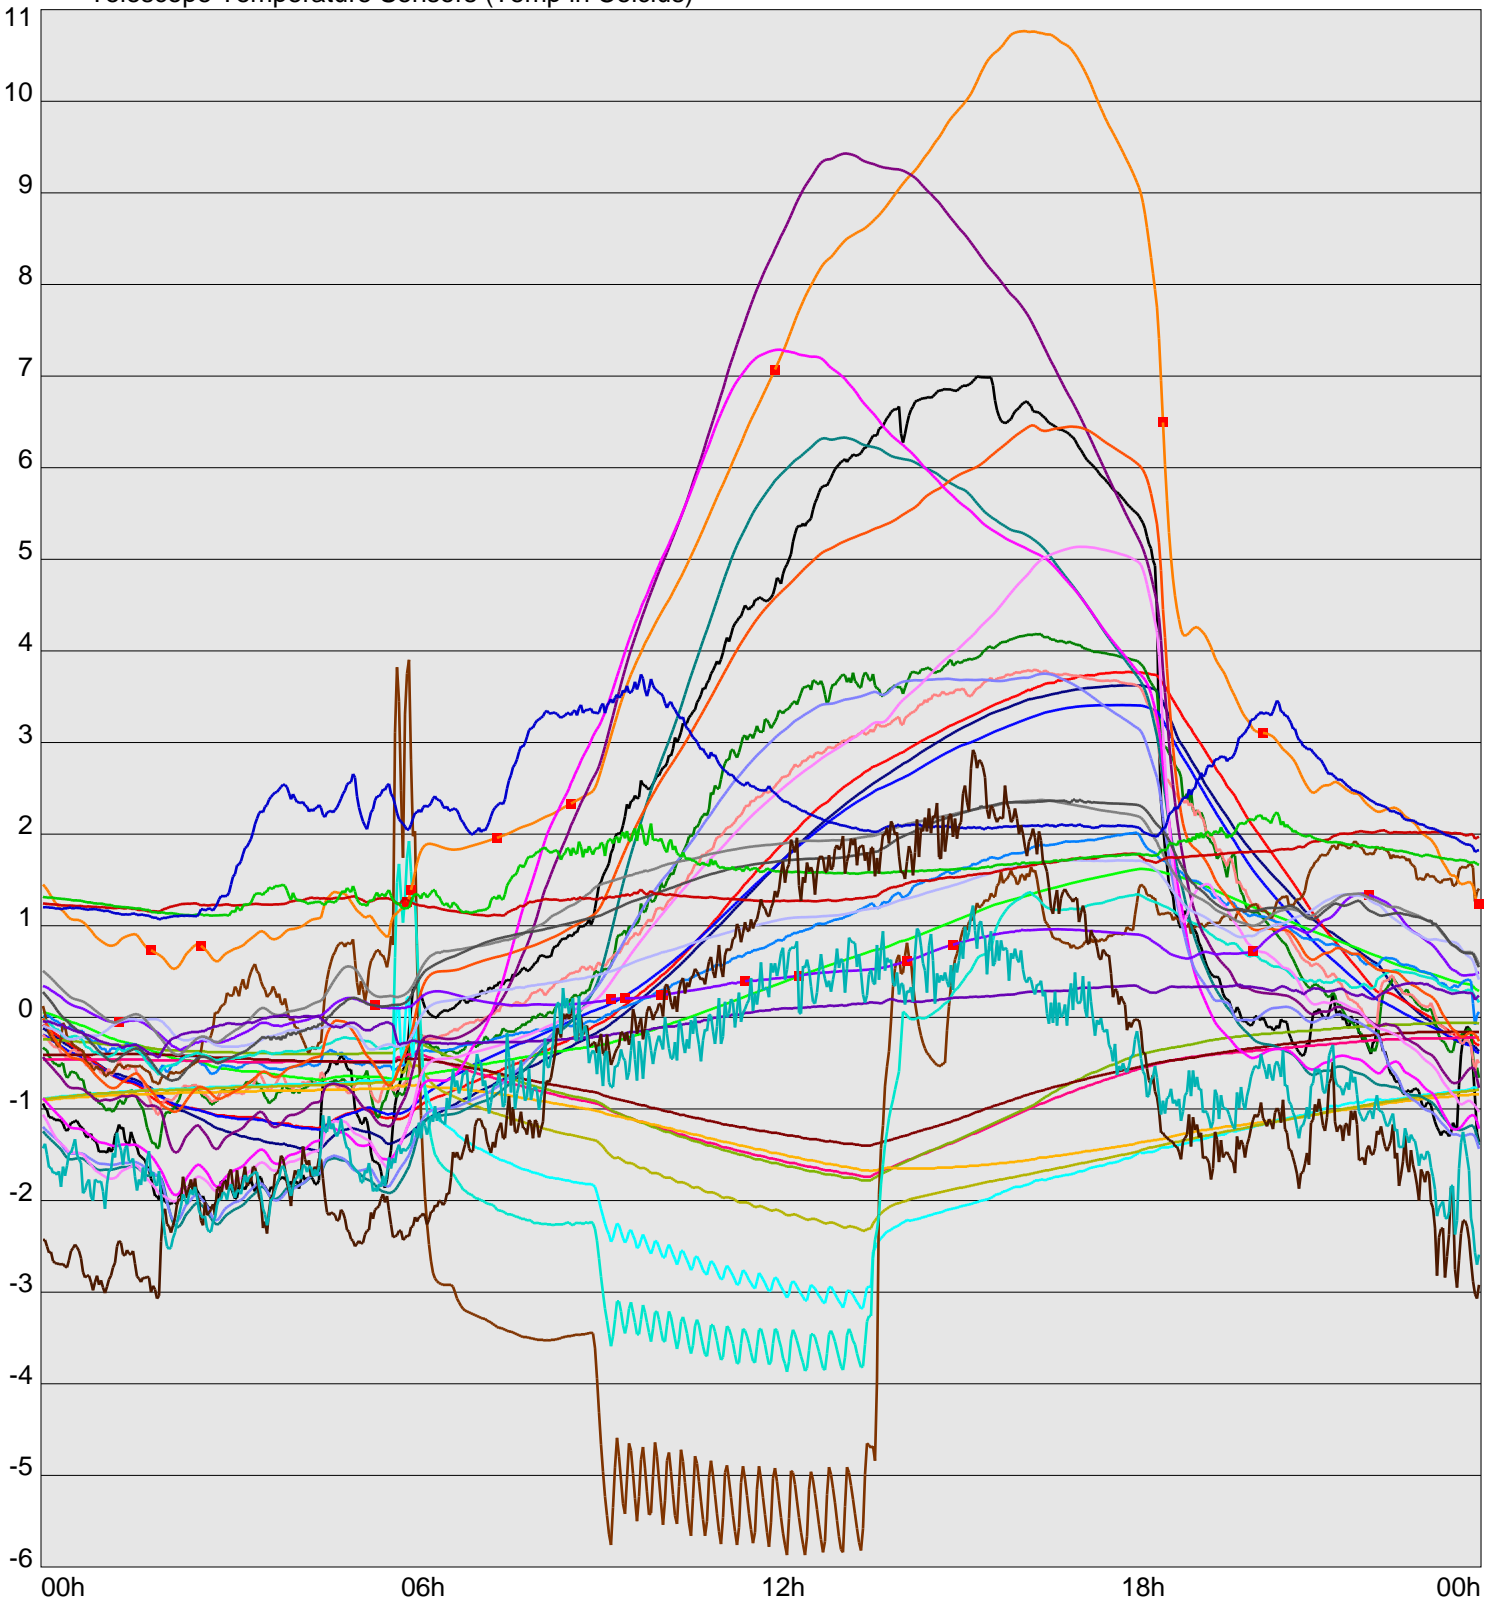

Telescope Temperature Sensors (Temp in Celcius)

TT1	TT2	TT3	TT4	TT5	TT6	TT7	TT8	TM1	TM2
TM3	TM4	TM5	TM6	TMS1	TMS2	TD1	TD2	TD3	TD4
TD5	TD6	TD7	TF1	TF2	TF3	TF4	TF5	TF6	TF7
TF8	TE1	TE2							