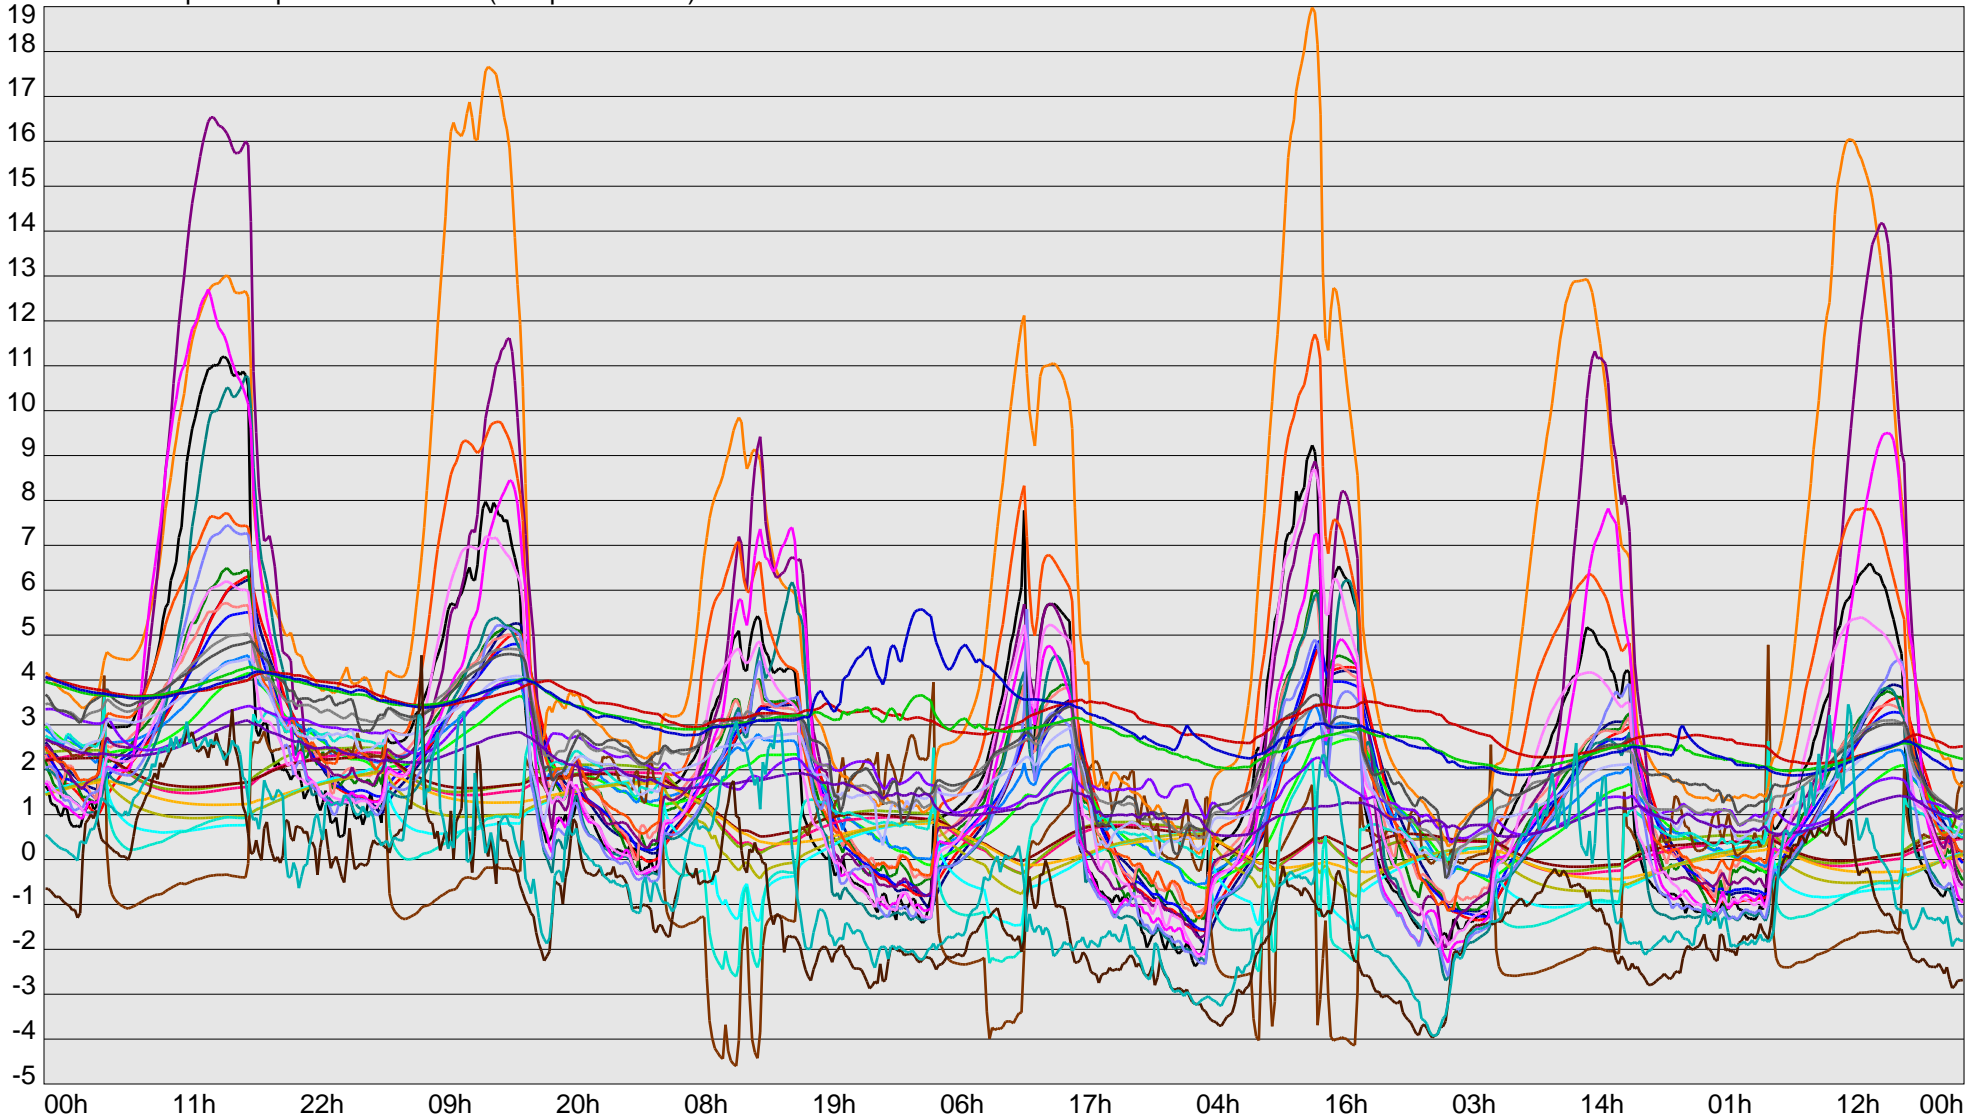

Telescope Temperature Sensors (Temp in Celcius)

— TT1	— TT2	— TT3	— TT4	— TT5	— TT6	— TT7	— TT8	— TM1	— TM2
— TM3	— TM4	— TM5	— TM6	— TMS1	— TMS2	— TD1	— TD2	— TD3	— TD4
— TD5	— TD6	— TD7	— TF1	— TF2	— TF3	— TF4	— TF5	— TF6	— TF7
— TF8	— TE1	— TE2							