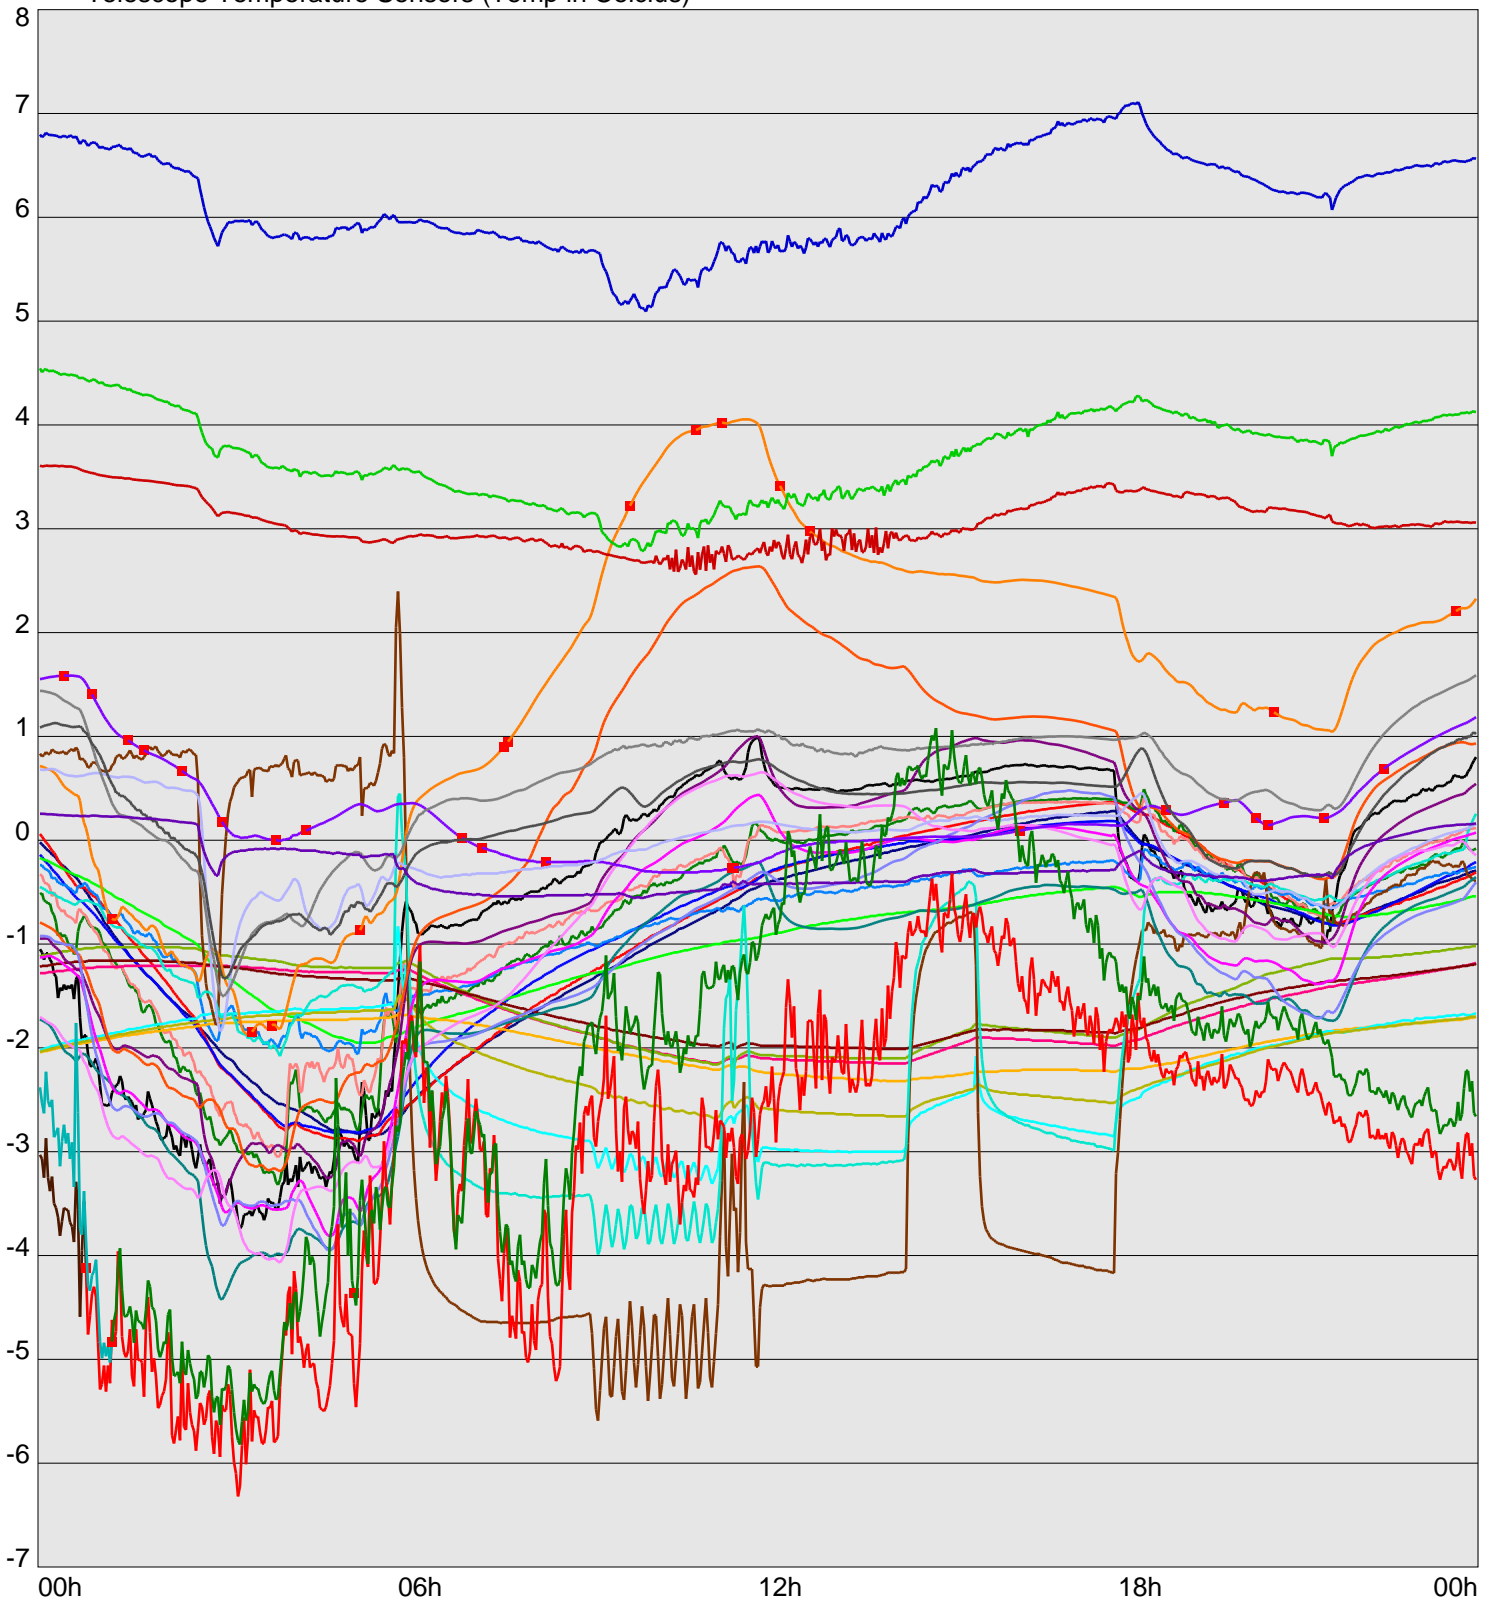

Telescope Temperature Sensors (Temp in Celcius)

TT1	TT2	TT3	TT4	TT5	TT6	TT7	TT8	TM1	TM2
TM3	TM4	TM5	TM6	TMS1	TMS2	TD1	TD2	TD3	TD4
TD5	TD6	TD7	TF1	TF2	TF3	TF4	TF5	TF6	TF7
TF8	TE1	TE2							