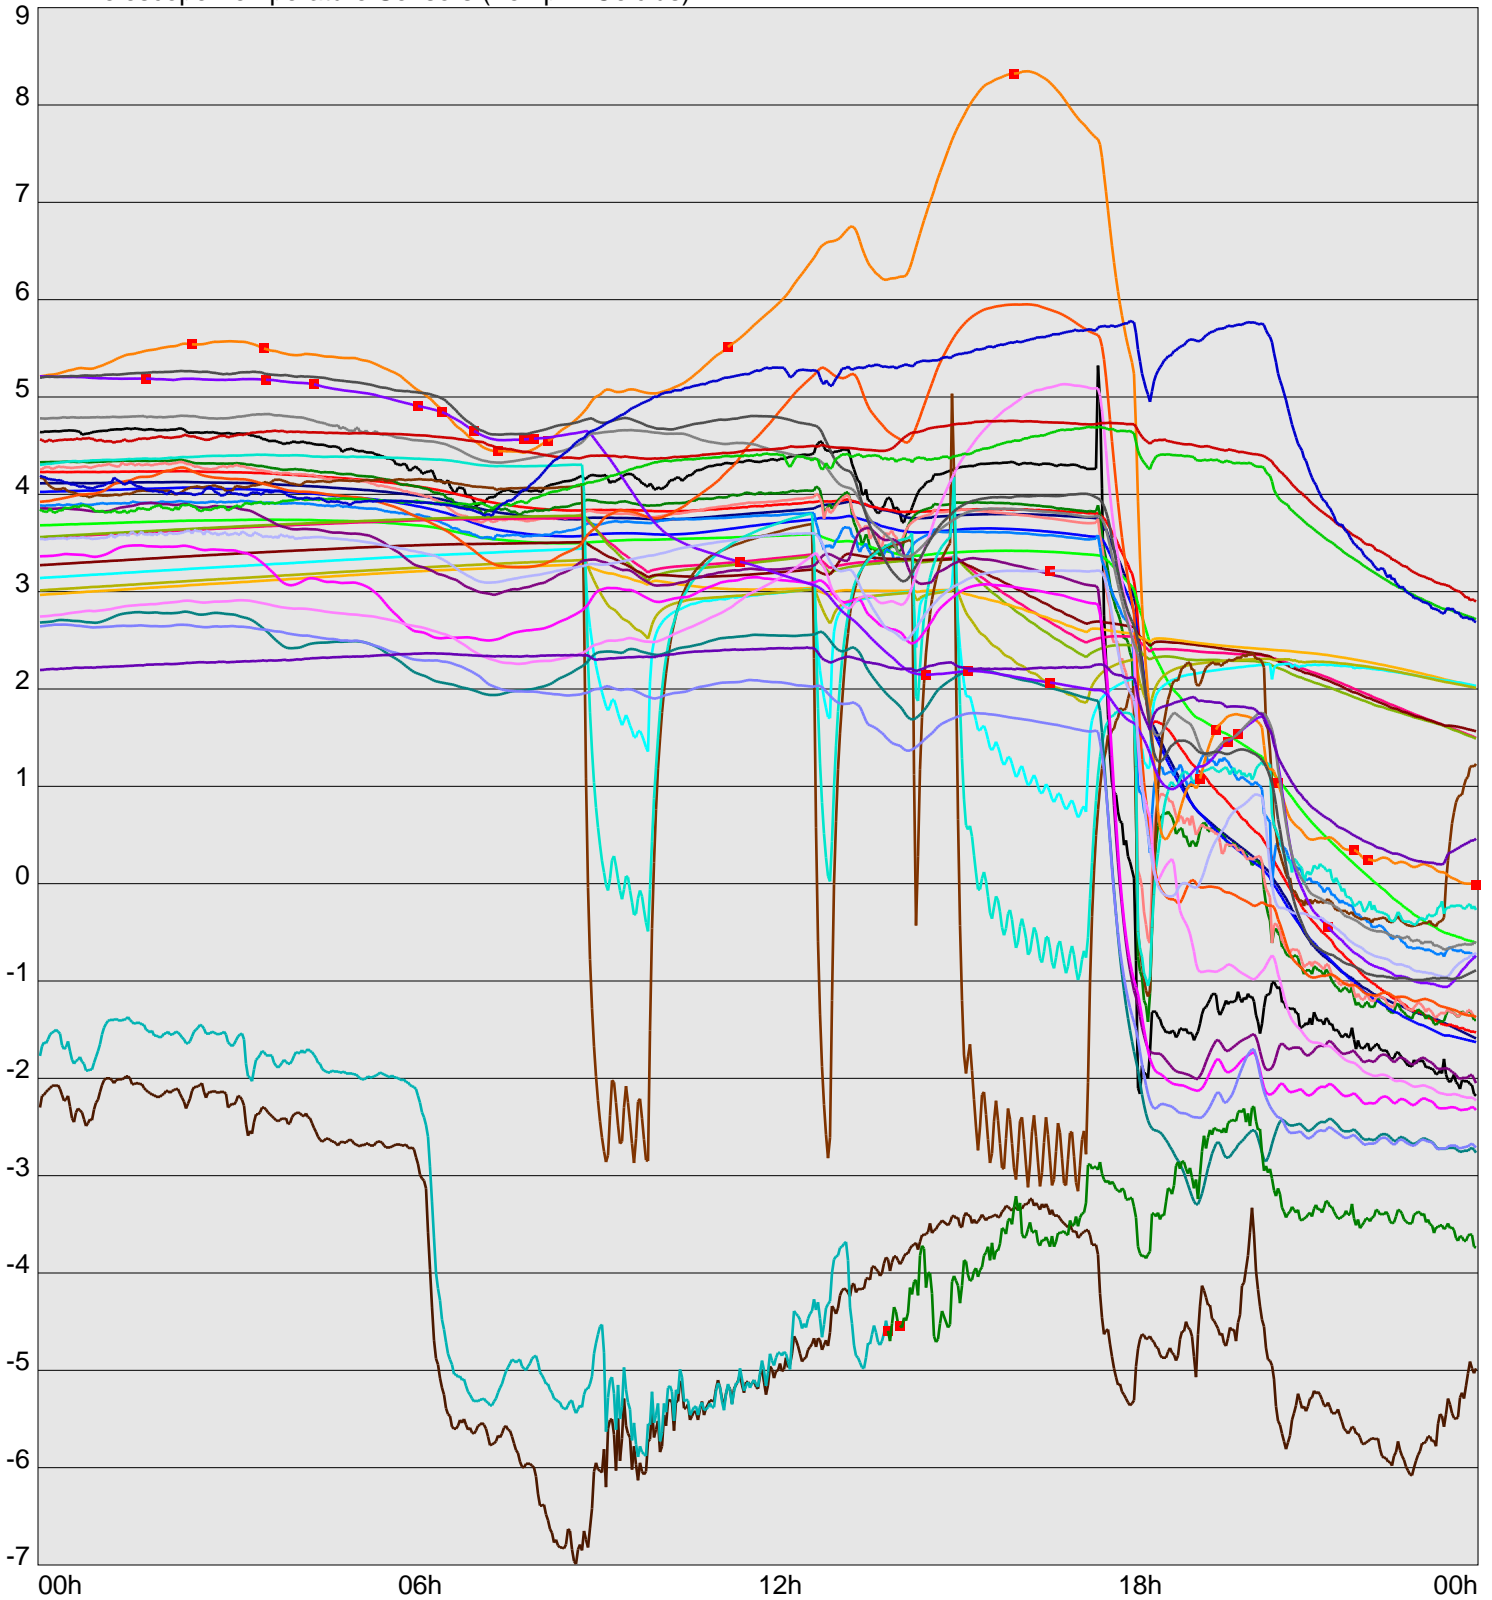

Telescope Temperature Sensors (Temp in Celcius)

- TT1
- TT2
- TT3
- TT4
- TT5
- TT6
- TT7
- TT8
- TM1
- TM2
- TM3
- TM4
- TM5
- TM6
- TMS1
- TMS2
- TD1
- TD2
- TD3
- TD4
- TD5
- TD6
- TD7
- TF1
- TF2
- TF3
- TF4
- TF5
- TF6
- TF7
- TF8
- TE1
- TE2