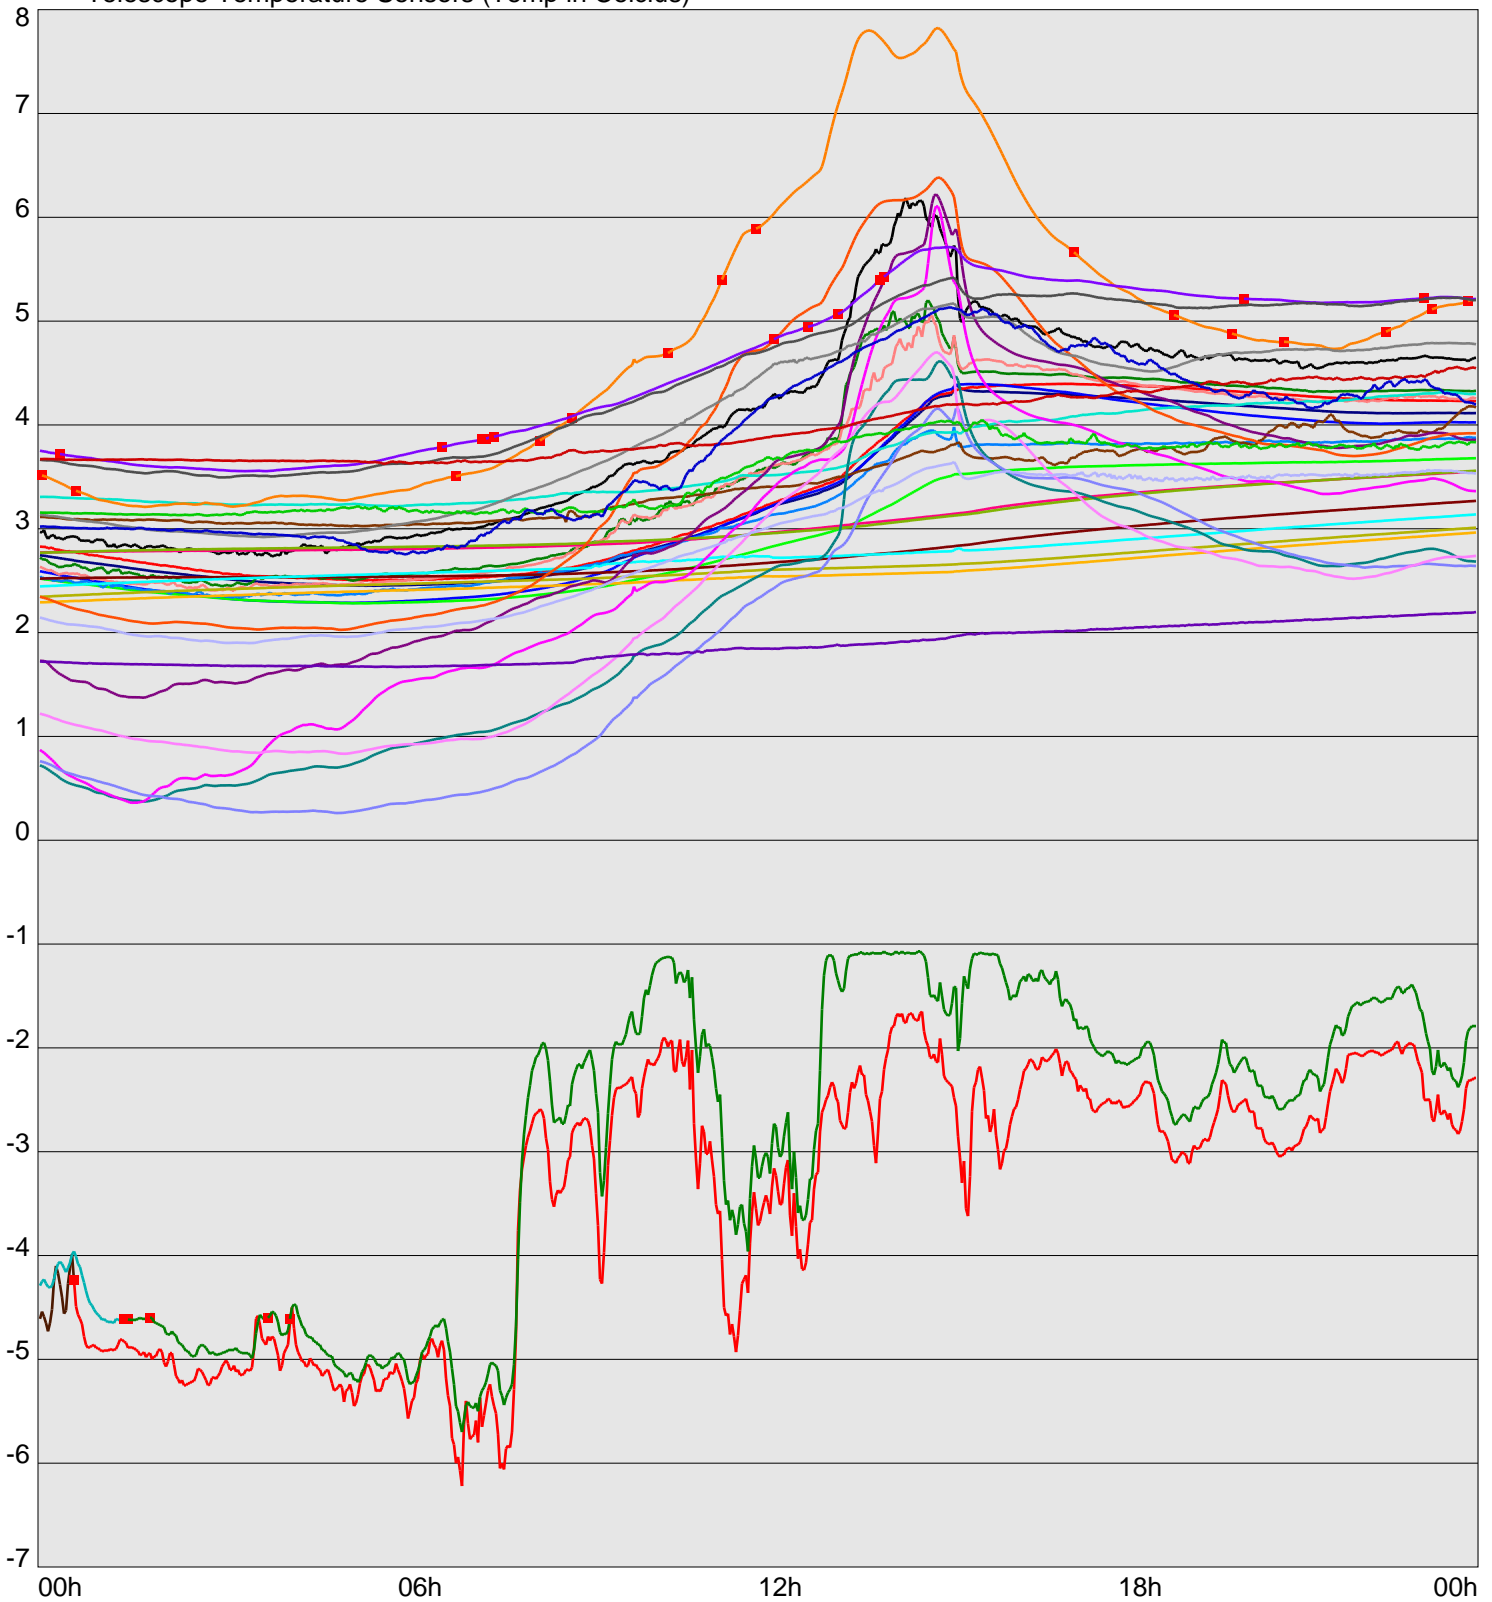

Telescope Temperature Sensors (Temp in Celcius)

TT1	TT2	TT3	TT4	TT5	TT6	TT7	TT8	TM1	TM2
TM3	TM4	TM5	TM6	TMS1	TMS2	TD1	TD2	TD3	TD4
TD5	TD6	TD7	TF1	TF2	TF3	TF4	TF5	TF6	TF7
TF8	TE1	TE2							