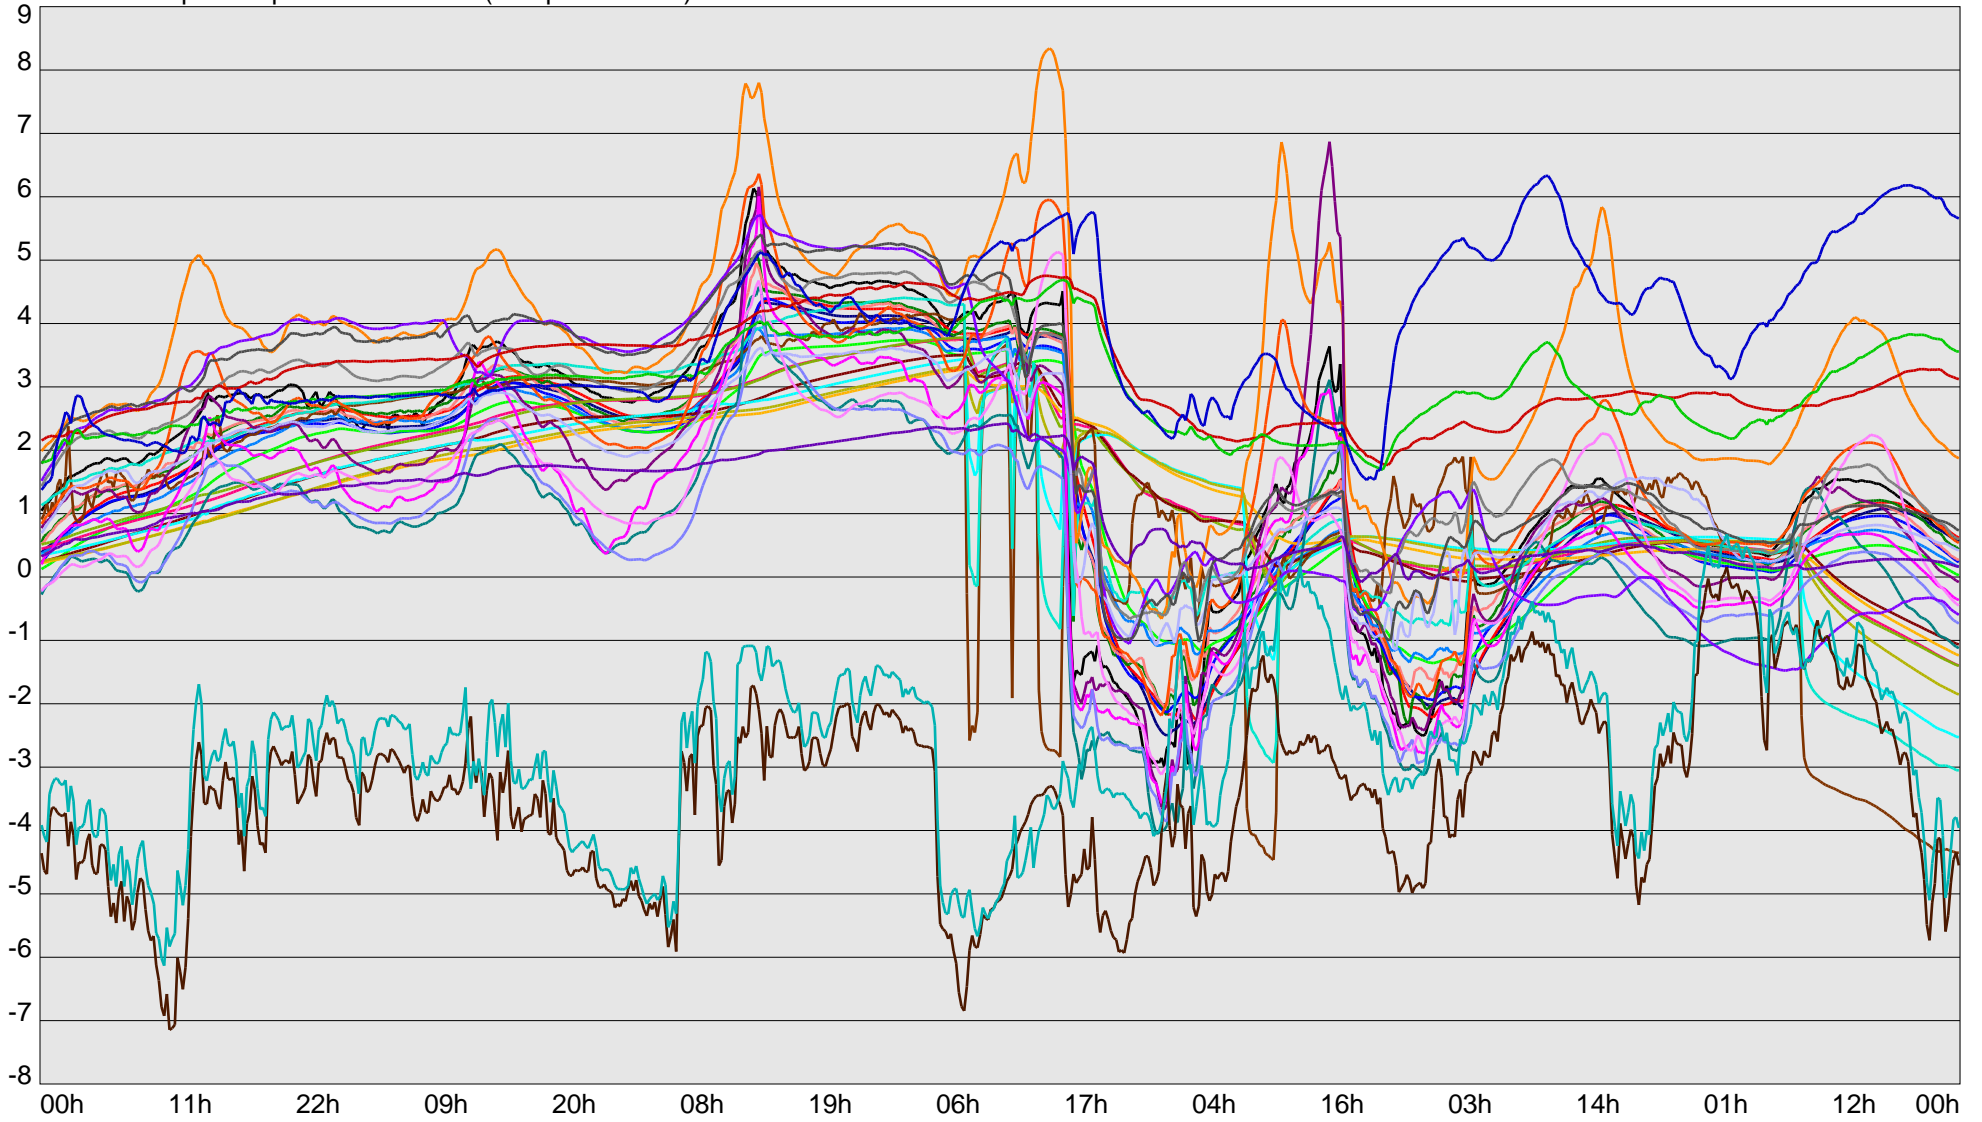

Telescope Temperature Sensors (Temp in Celcius)

TT1	TT2	TT3	TT4	TT5	TT6	TT7	TT8	TM1	TM2
TM3	TM4	TM5	TM6	TMS1	TMS2	TD1	TD2	TD3	TD4
TD5	TD6	TD7	TF1	TF2	TF3	TF4	TF5	TF6	TF7
TF8	TE1	TE2							