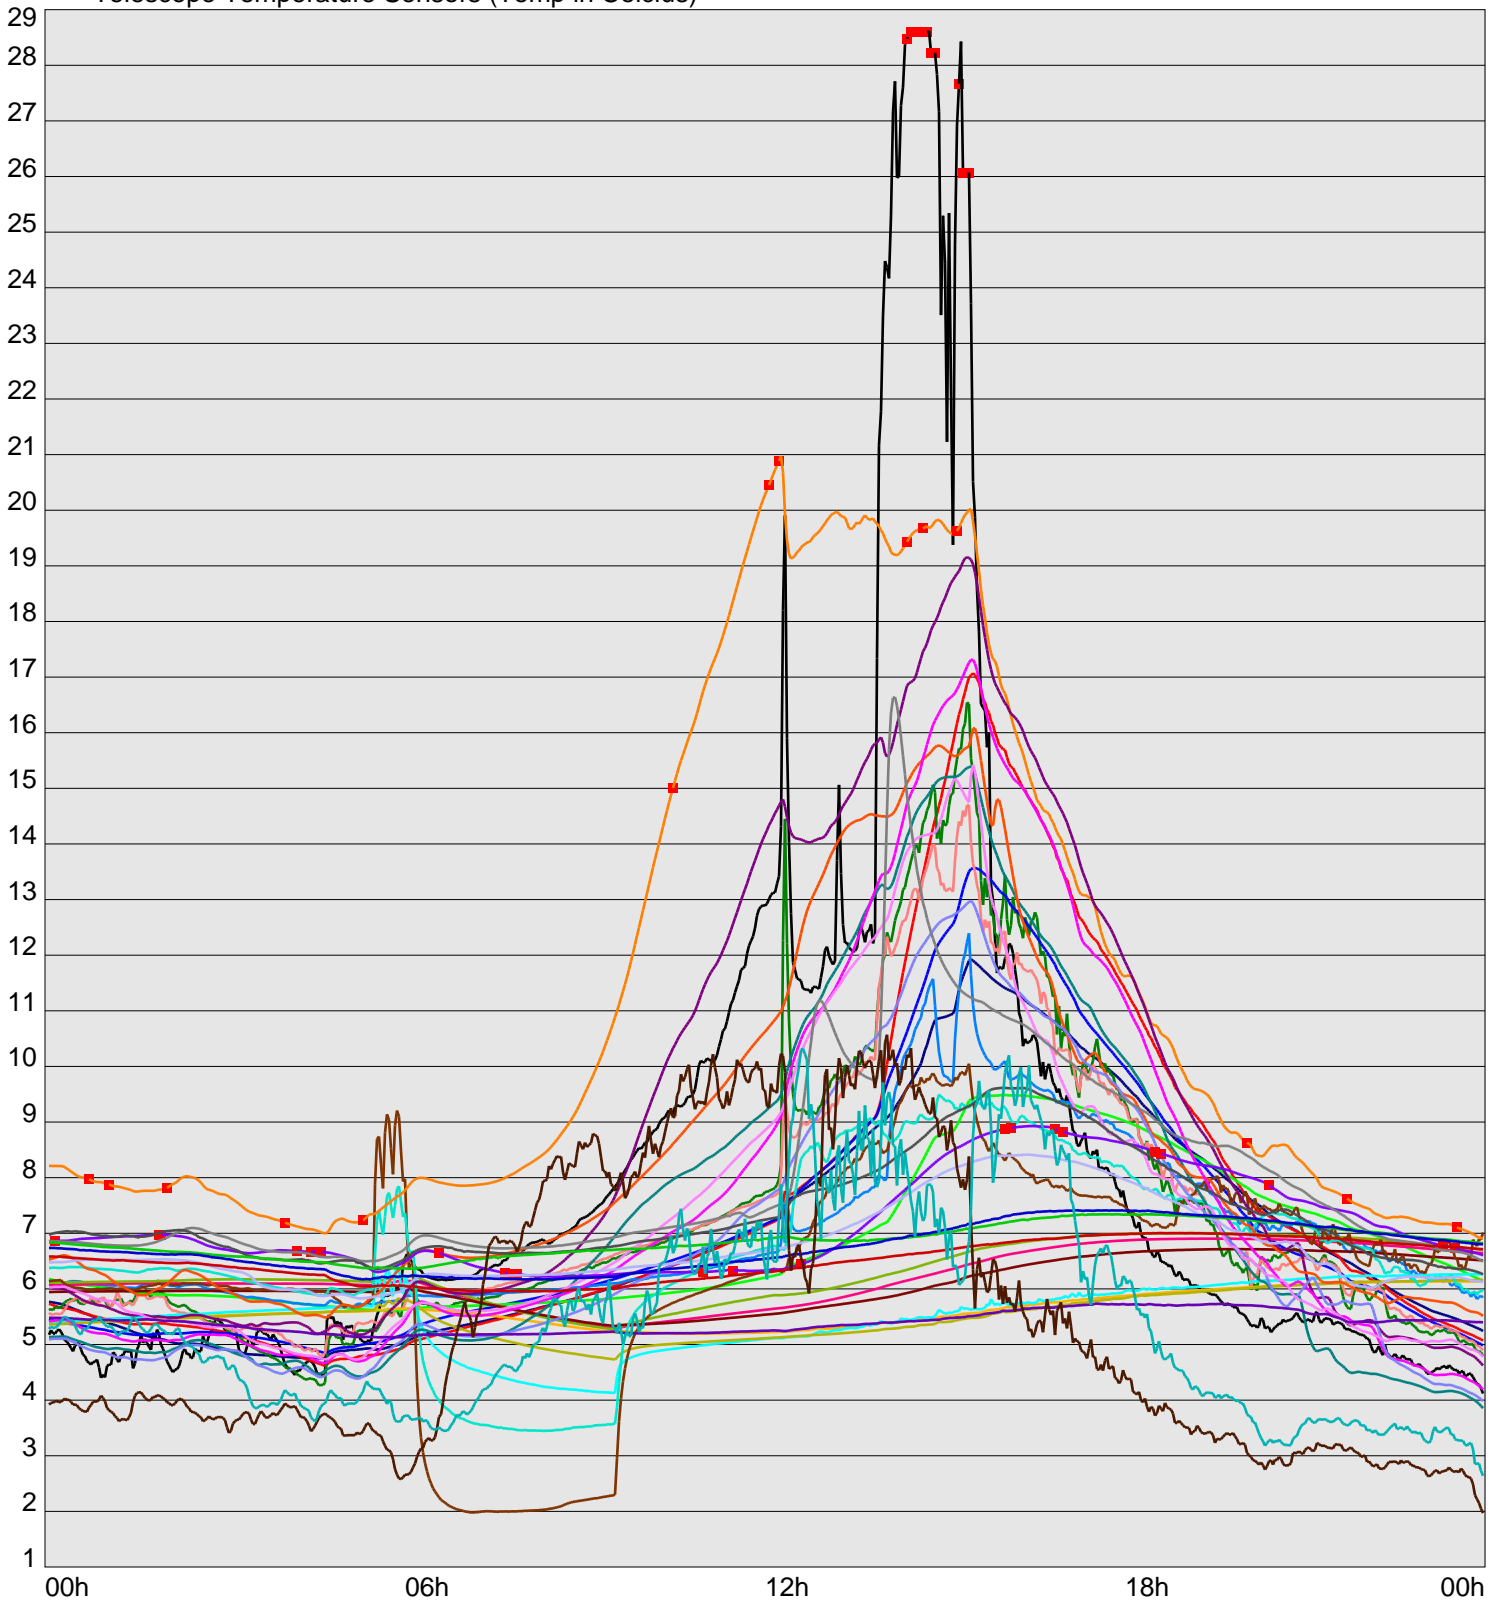

Telescope Temperature Sensors (Temp in Celcius)

TT1	TT2	TT3	TT4	TT5	TT6	TT7	TT8	TM1	TM2
TM3	TM4	TM5	TM6	TMS1	TMS2	TD1	TD2	TD3	TD4
TD5	TD6	TD7	TF1	TF2	TF3	TF4	TF5	TF6	TF7
TF8	TE1	TE2							