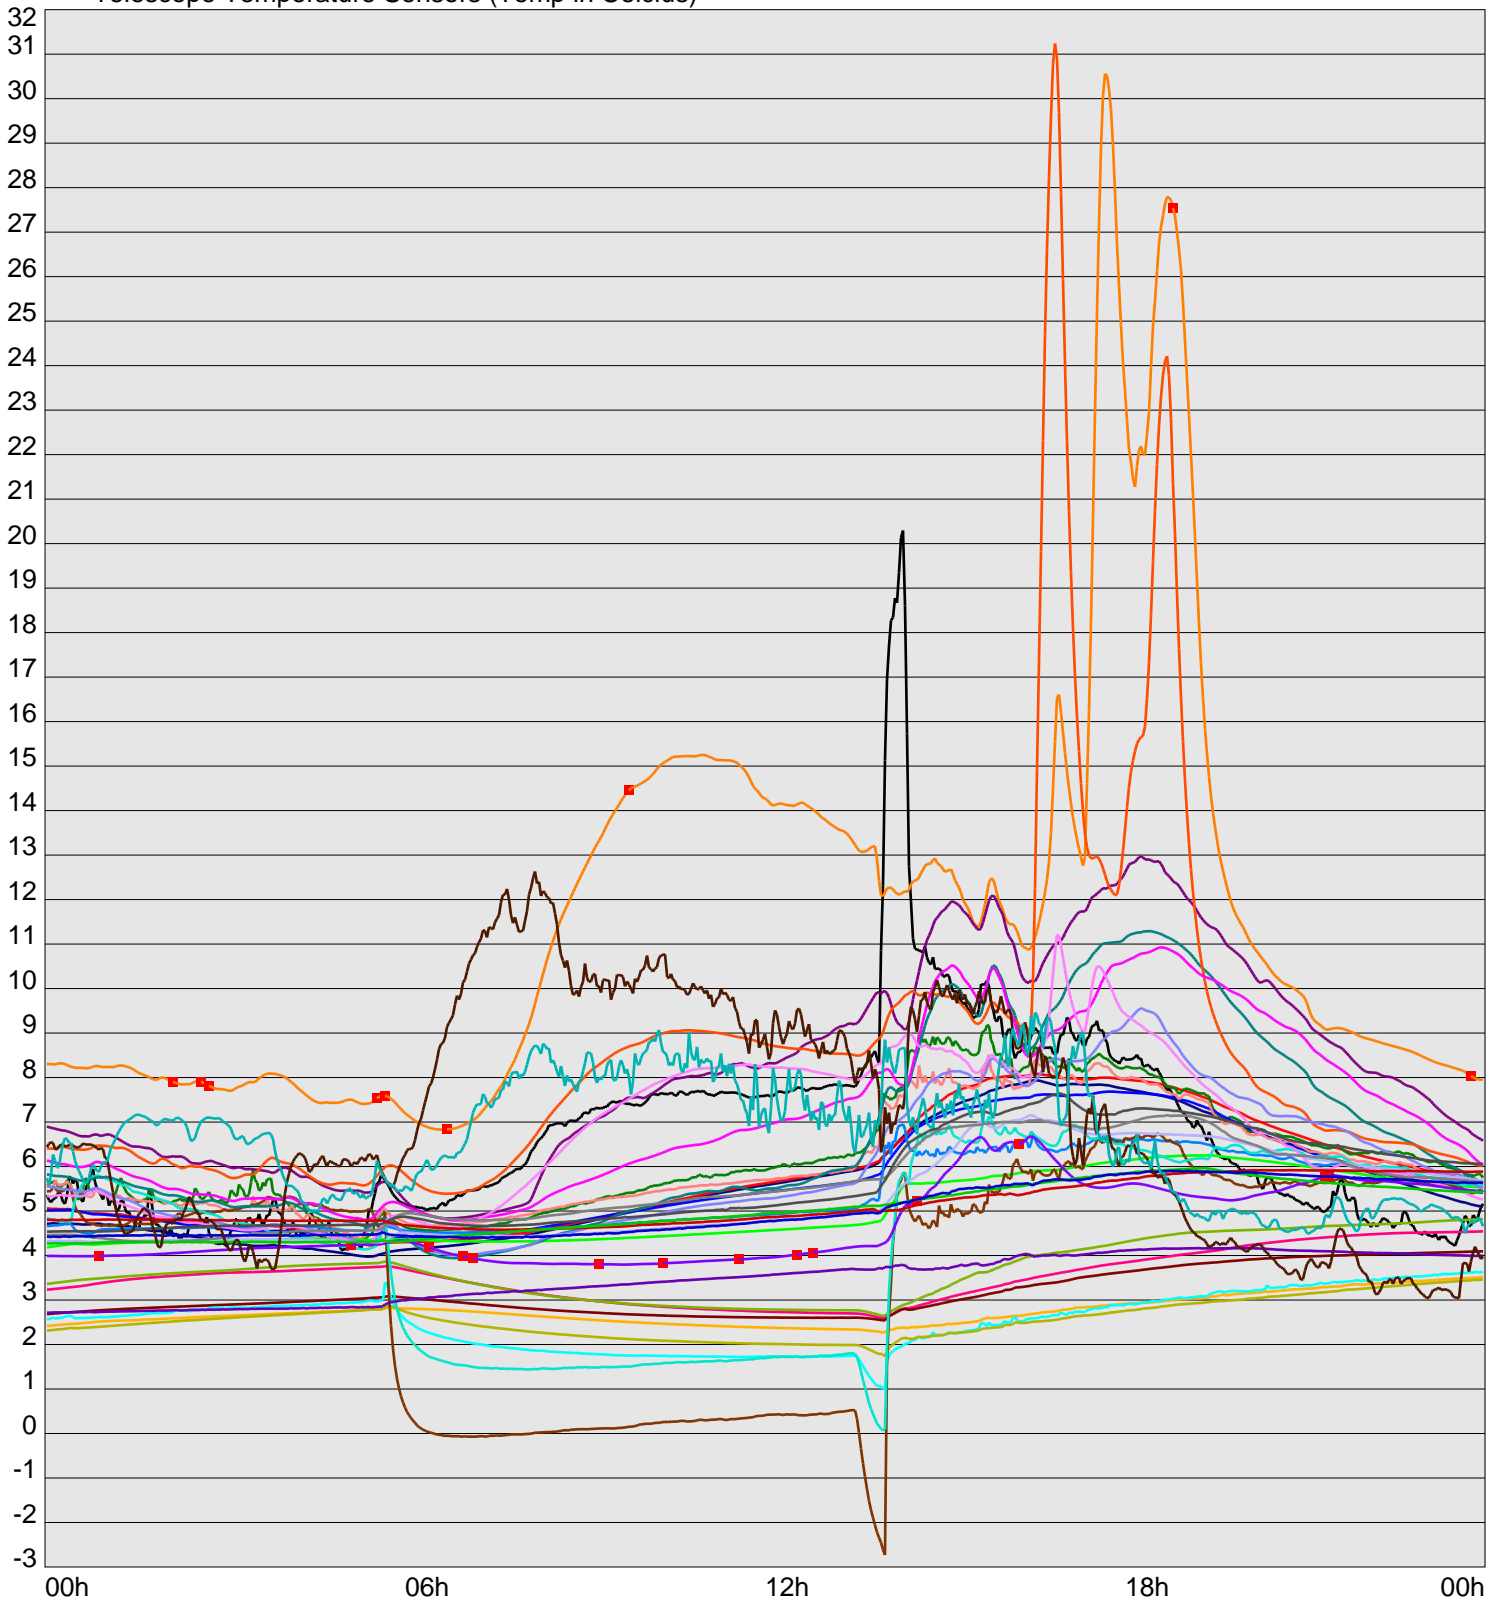

Telescope Temperature Sensors (Temp in Celcius)

— TT1	— TT2	— TT3	— TT4	— TT5	— TT6	— TT7	— TT8	— TM1	— TM2
— TM3	— TM4	— TM5	— TM6	— TMS1	— TMS2	— TD1	— TD2	— TD3	— TD4
— TD5	— TD6	— TD7	— TF1	— TF2	— TF3	— TF4	— TF5	— TF6	— TF7
— TF8	— TE1	— TE2							