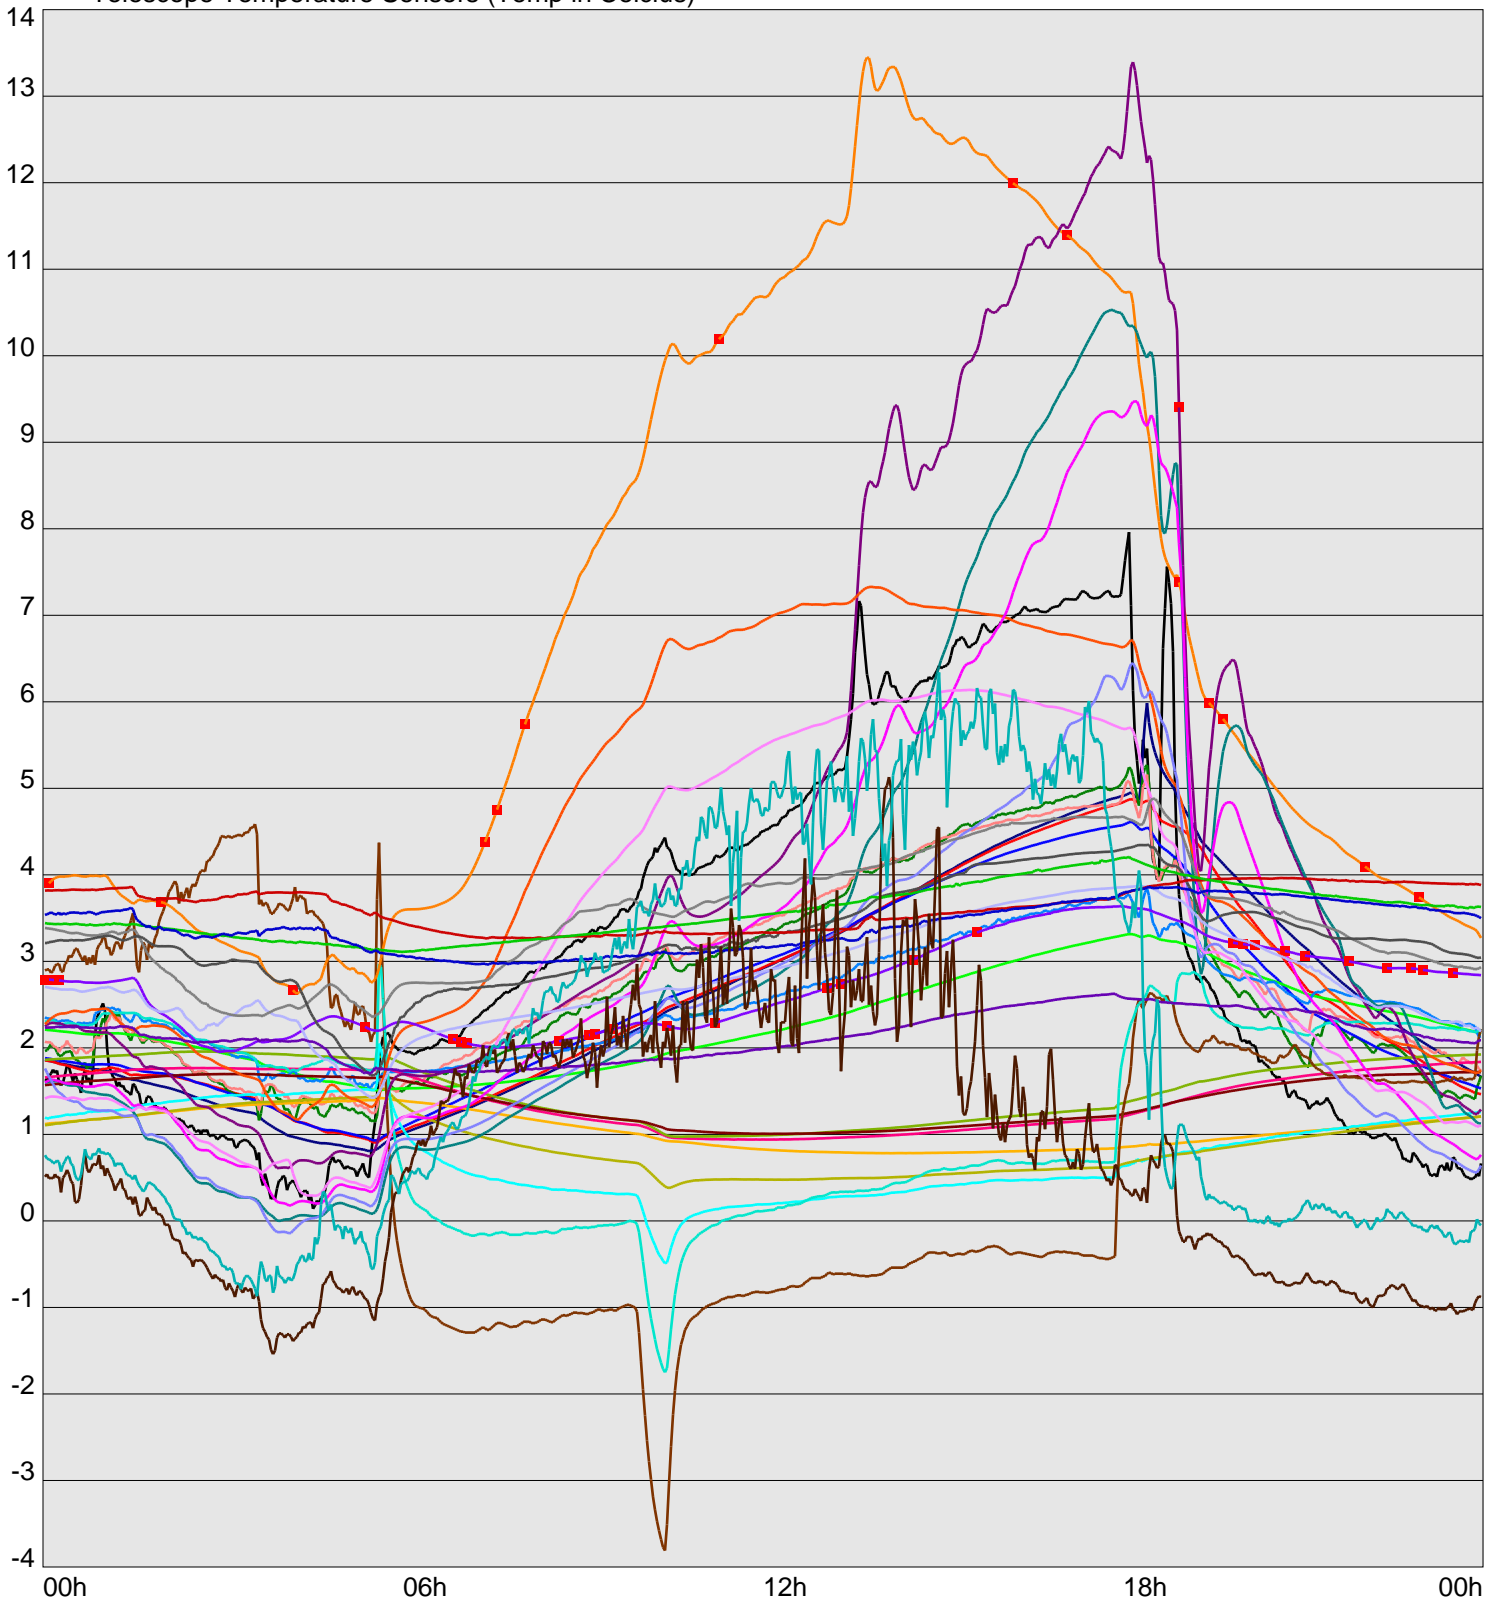

Telescope Temperature Sensors (Temp in Celcius)

TT1	TT2	TT3	TT4	TT5	TT6	TT7	TT8	TM1	TM2
TM3	TM4	TM5	TM6	TMS1	TMS2	TD1	TD2	TD3	TD4
TD5	TD6	TD7	TF1	TF2	TF3	TF4	TF5	TF6	TF7
TF8	TE1	TE2							