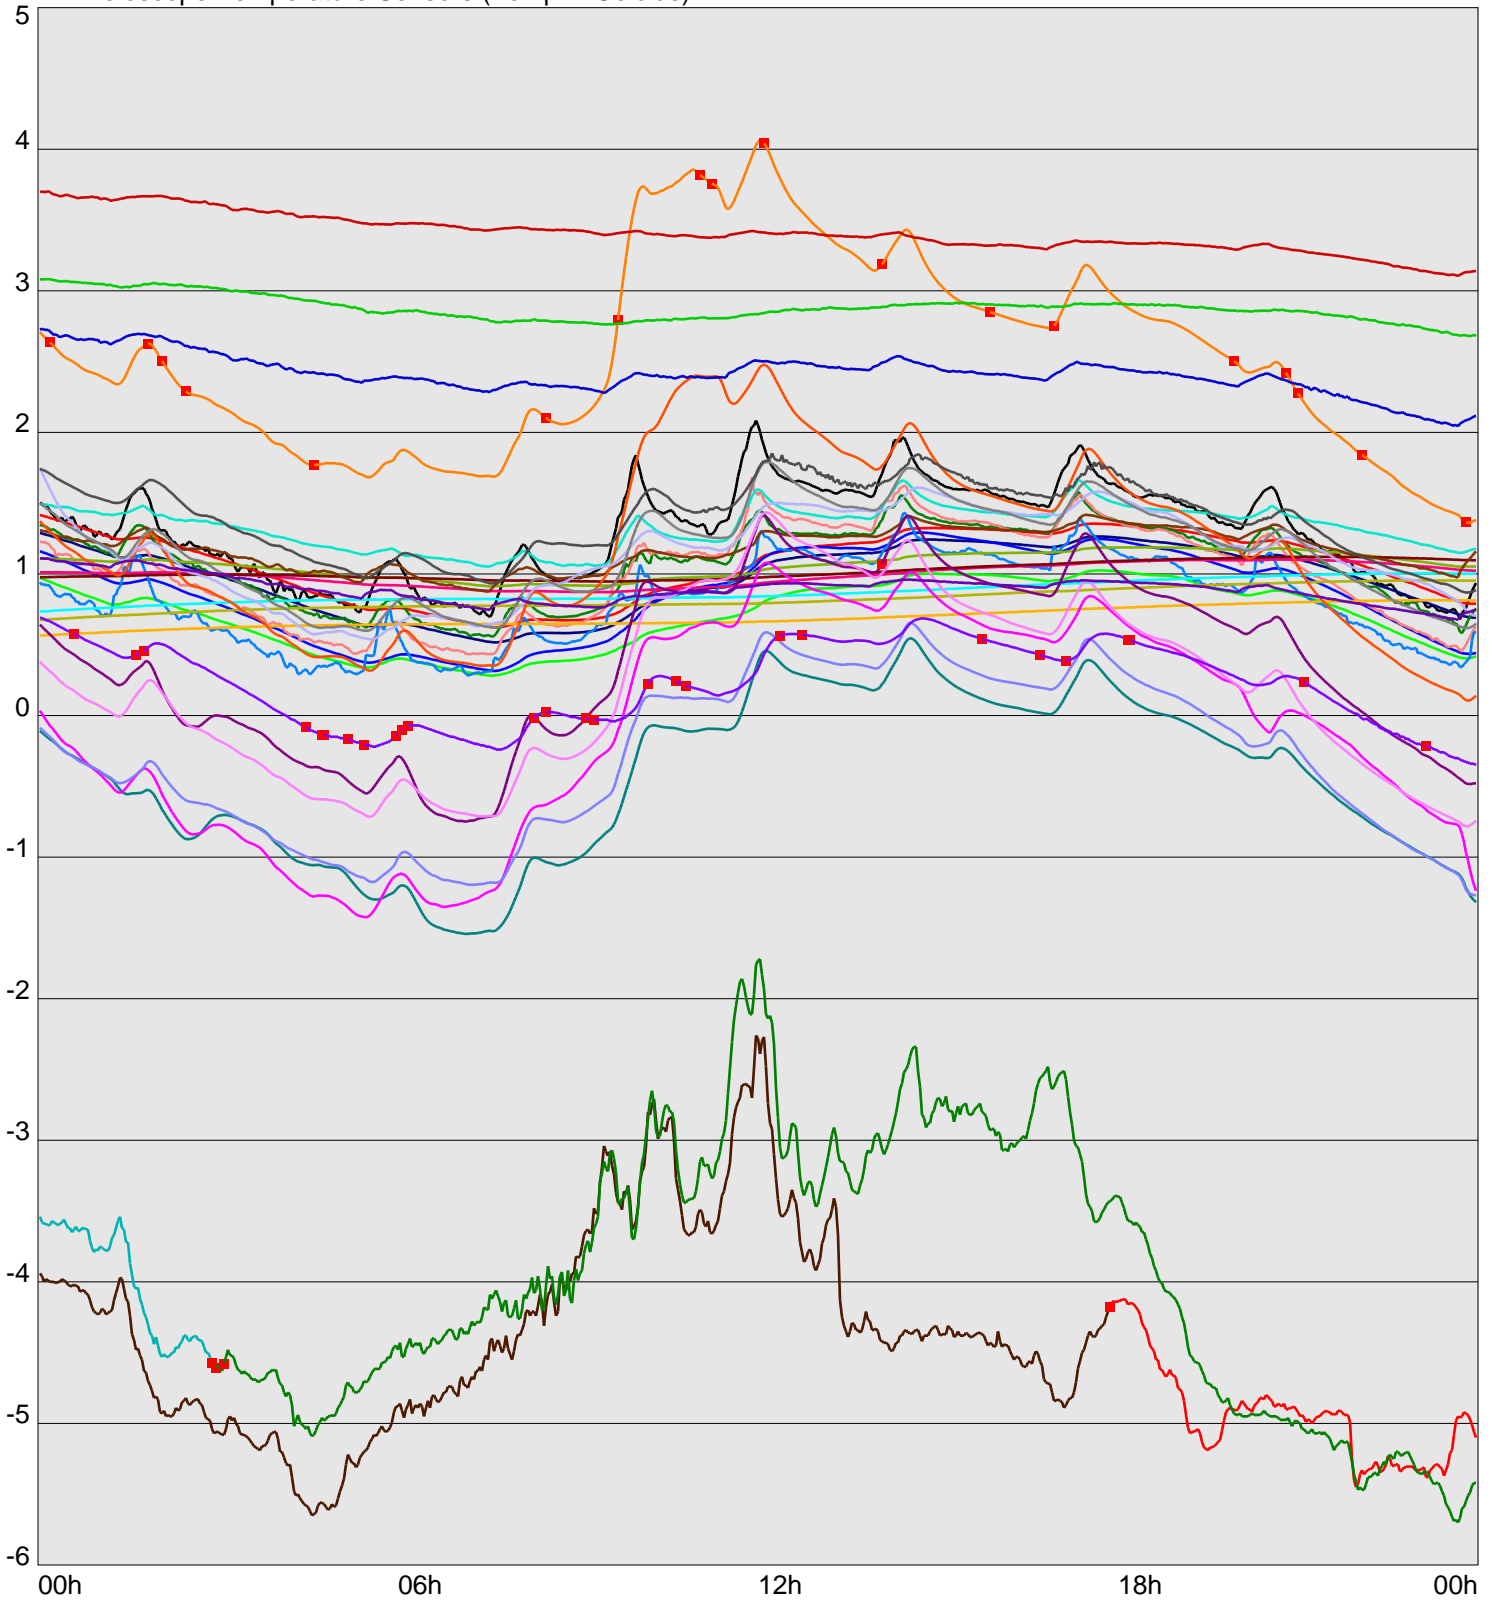

Telescope Temperature Sensors (Temp in Celcius)

TT1	TT2	TT3	TT4	TT5	TT6	TT7	TT8	TM1	TM2
TM3	TM4	TM5	TM6	TMS1	TMS2	TD1	TD2	TD3	TD4
TD5	TD6	TD7	TF1	TF2	TF3	TF4	TF5	TF6	TF7
TF8	TE1	TE2							