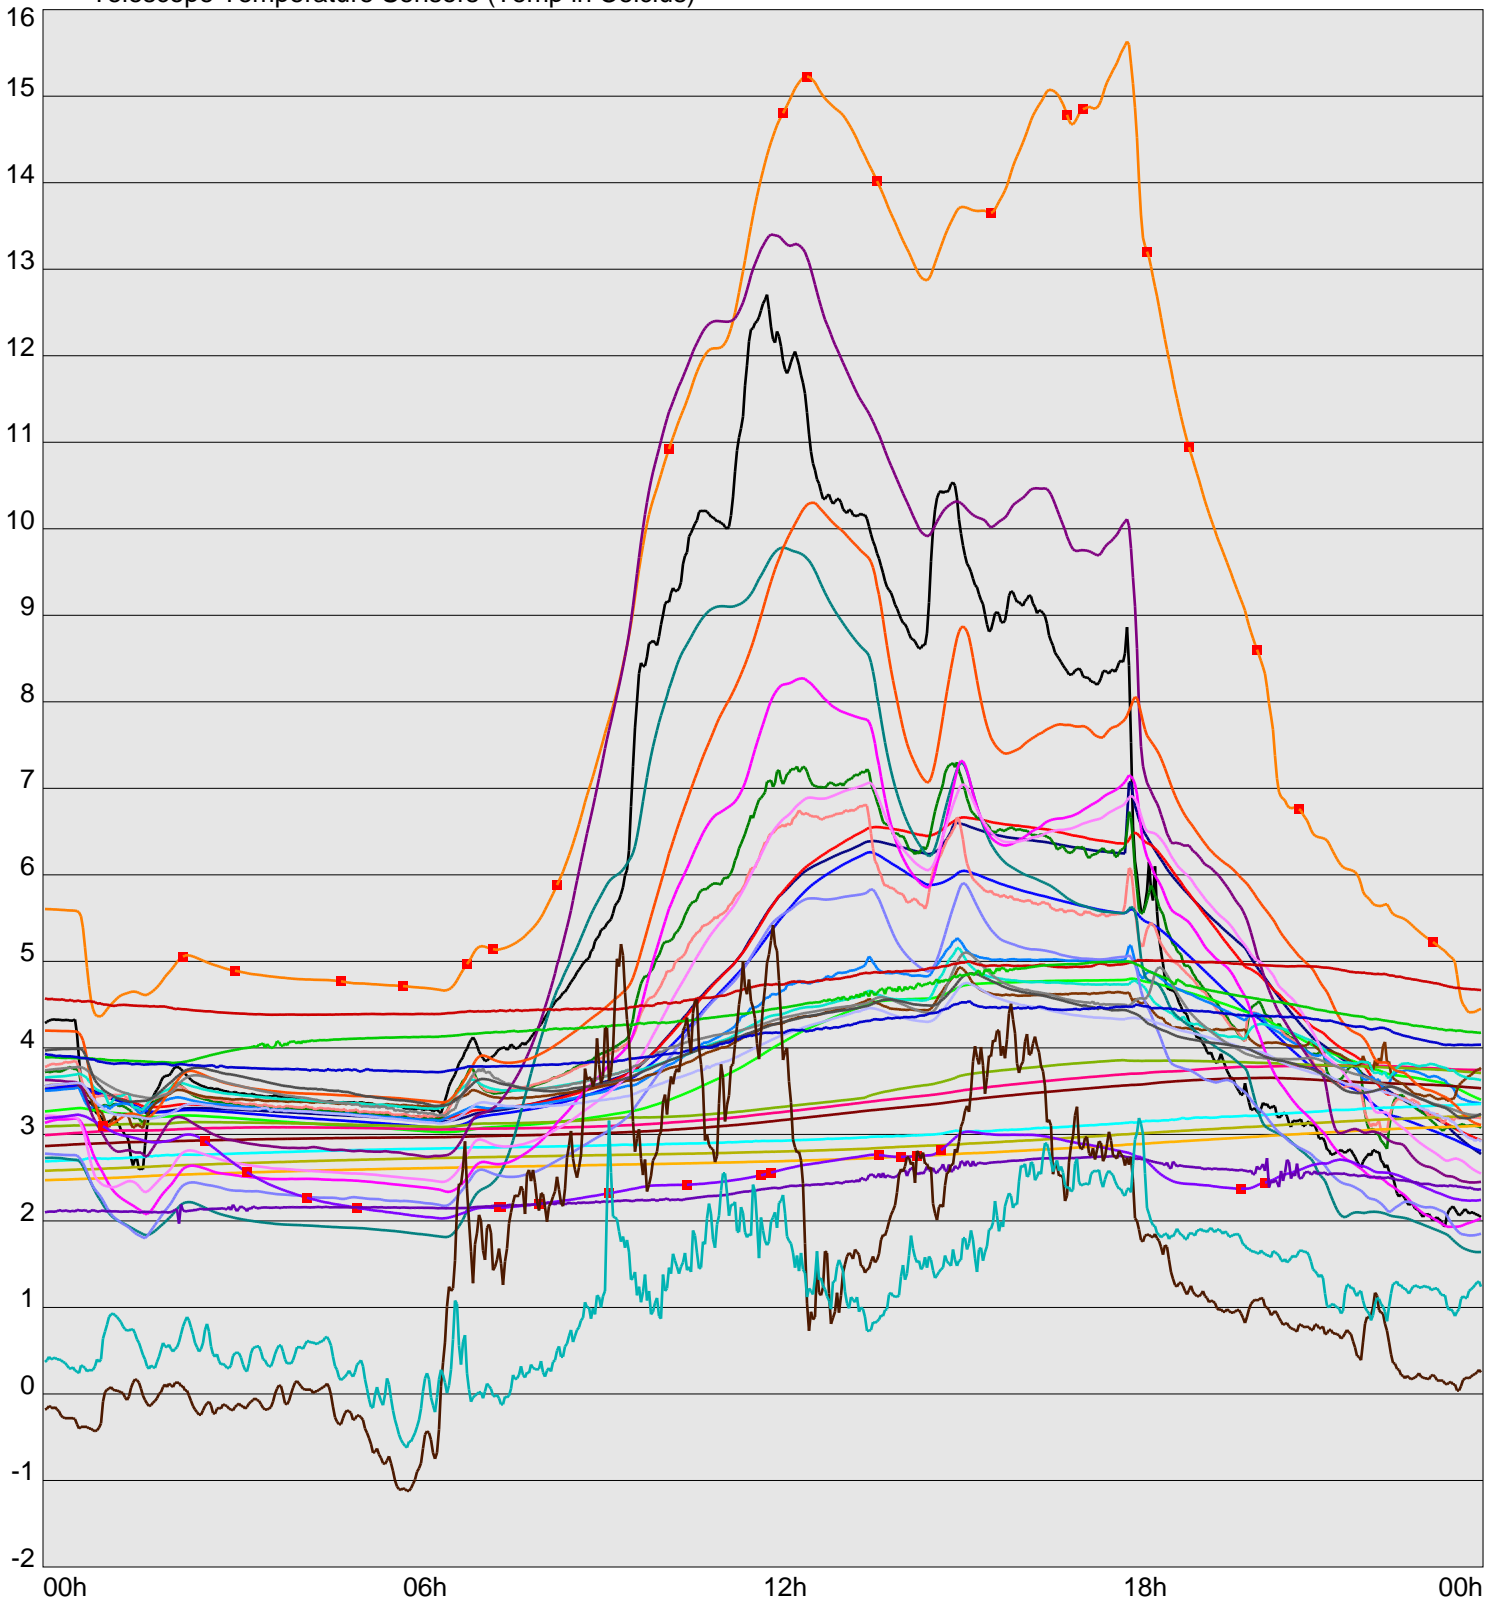

Telescope Temperature Sensors (Temp in Celcius)

- | | | | | | | | | | |
|-----|-----|-----|-----|------|------|-----|-----|-----|-----|
| TT1 | TT2 | TT3 | TT4 | TT5 | TT6 | TT7 | TT8 | TM1 | TM2 |
| TM3 | TM4 | TM5 | TM6 | TMS1 | TMS2 | TD1 | TD2 | TD3 | TD4 |
| TD5 | TD6 | TD7 | TF1 | TF2 | TF3 | TF4 | TF5 | TF6 | TF7 |
| TF8 | TE1 | TE2 | | | | | | | |