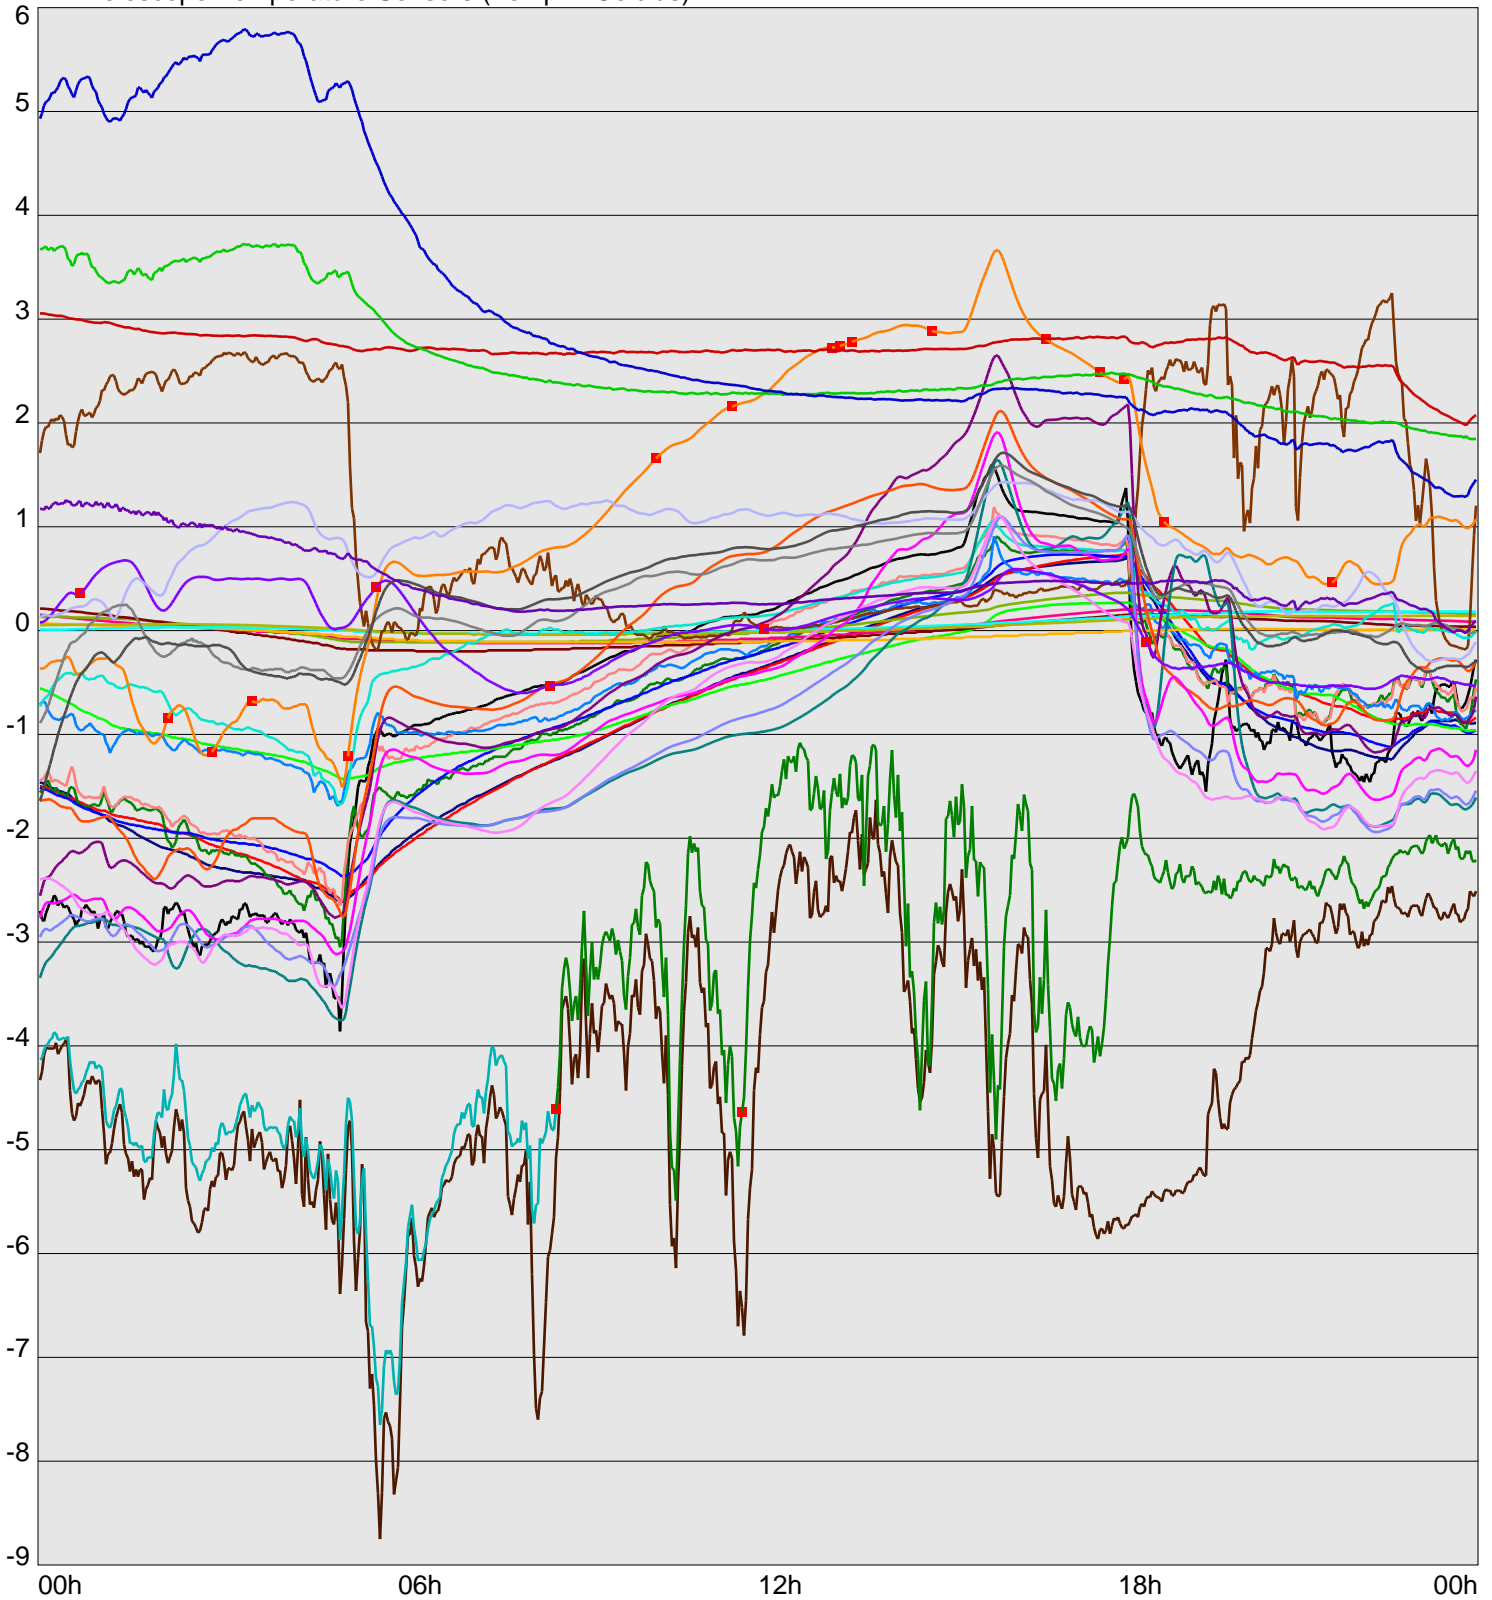

Telescope Temperature Sensors (Temp in Celcius)

TT1	TT2	TT3	TT4	TT5	TT6	TT7	TT8	TM1	TM2
TM3	TM4	TM5	TM6	TMS1	TMS2	TD1	TD2	TD3	TD4
TD5	TD6	TD7	TF1	TF2	TF3	TF4	TF5	TF6	TF7
TF8	TE1	TE2							