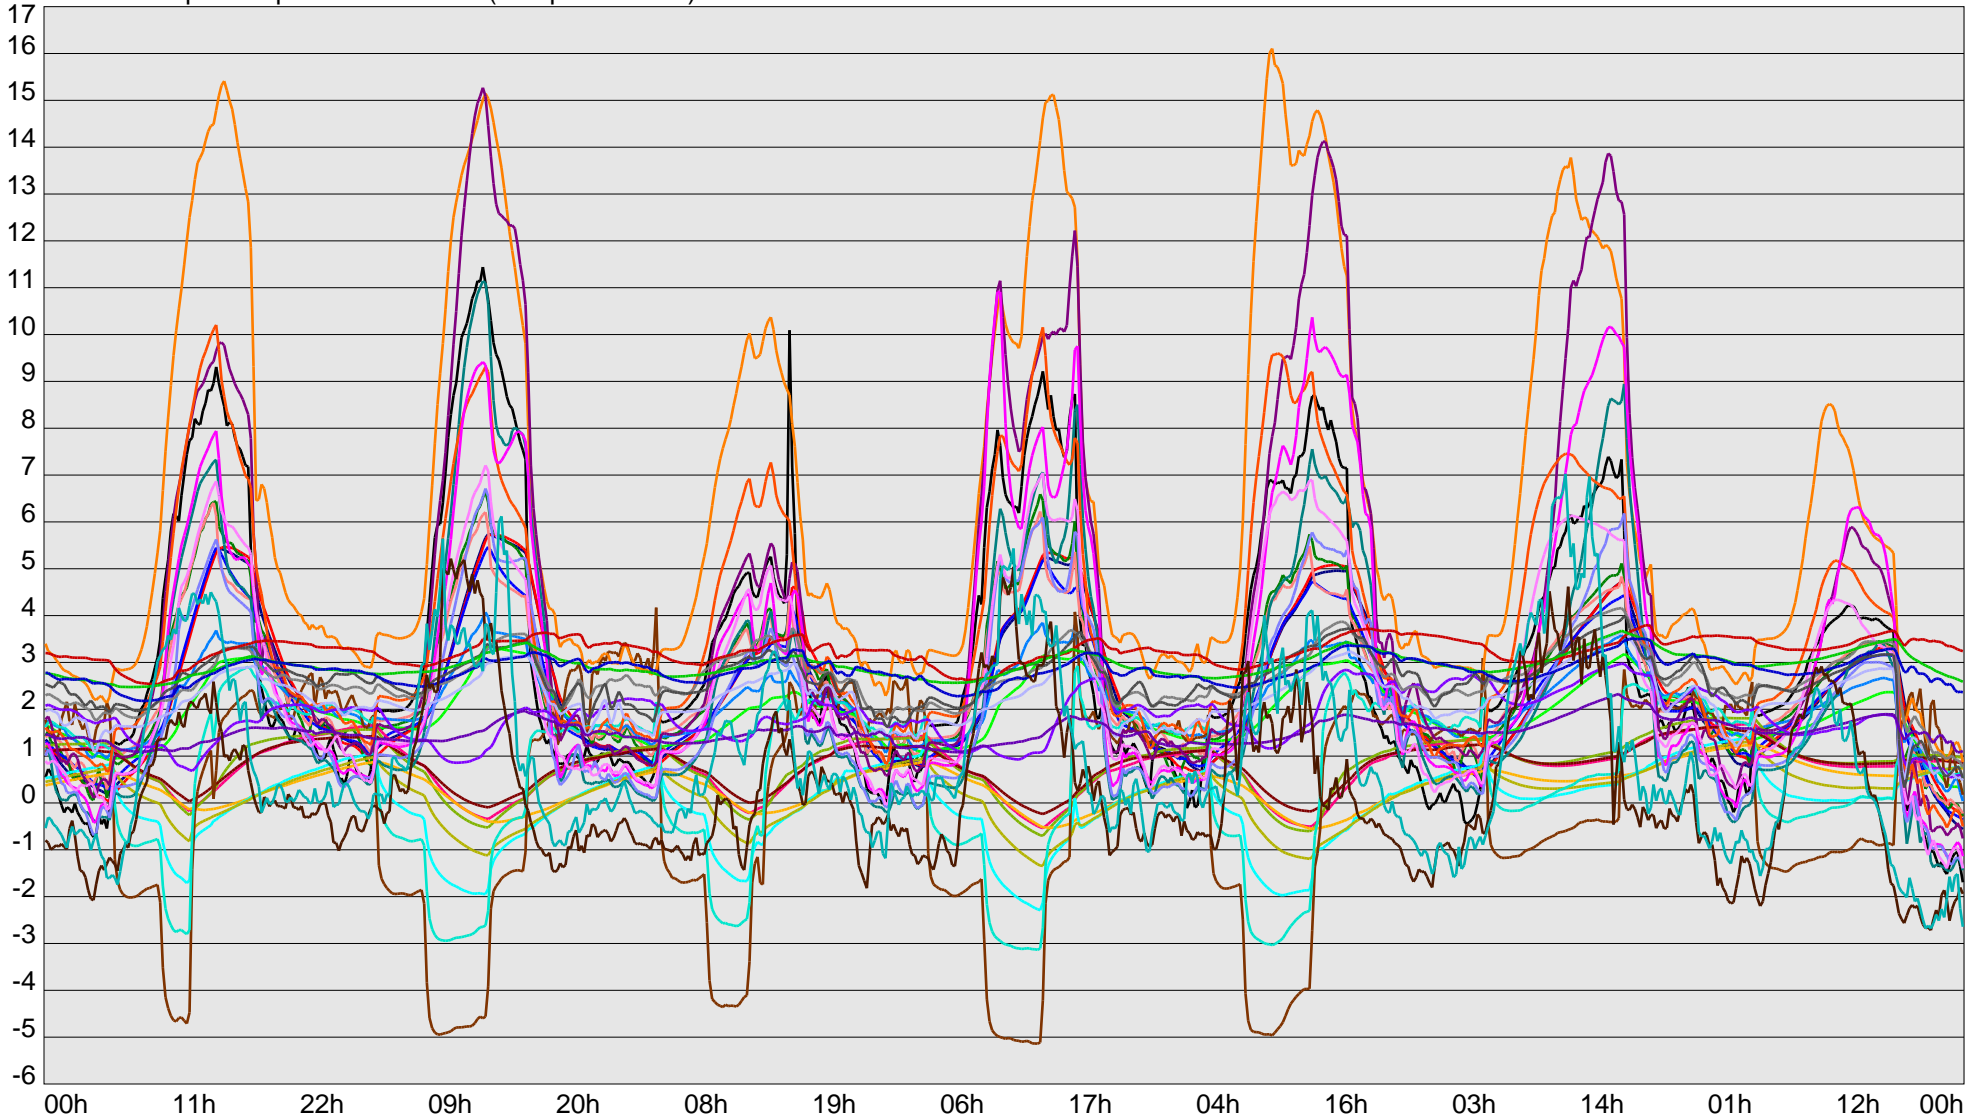

Telescope Temperature Sensors (Temp in Celcius)

TT1	TT2	TT3	TT4	TT5	TT6	TT7	TT8	TM1	TM2
TM3	TM4	TM5	TM6	TMS1	TMS2	TD1	TD2	TD3	TD4
TD5	TD6	TD7	TF1	TF2	TF3	TF4	TF5	TF6	TF7
TF8	TE1	TE2							