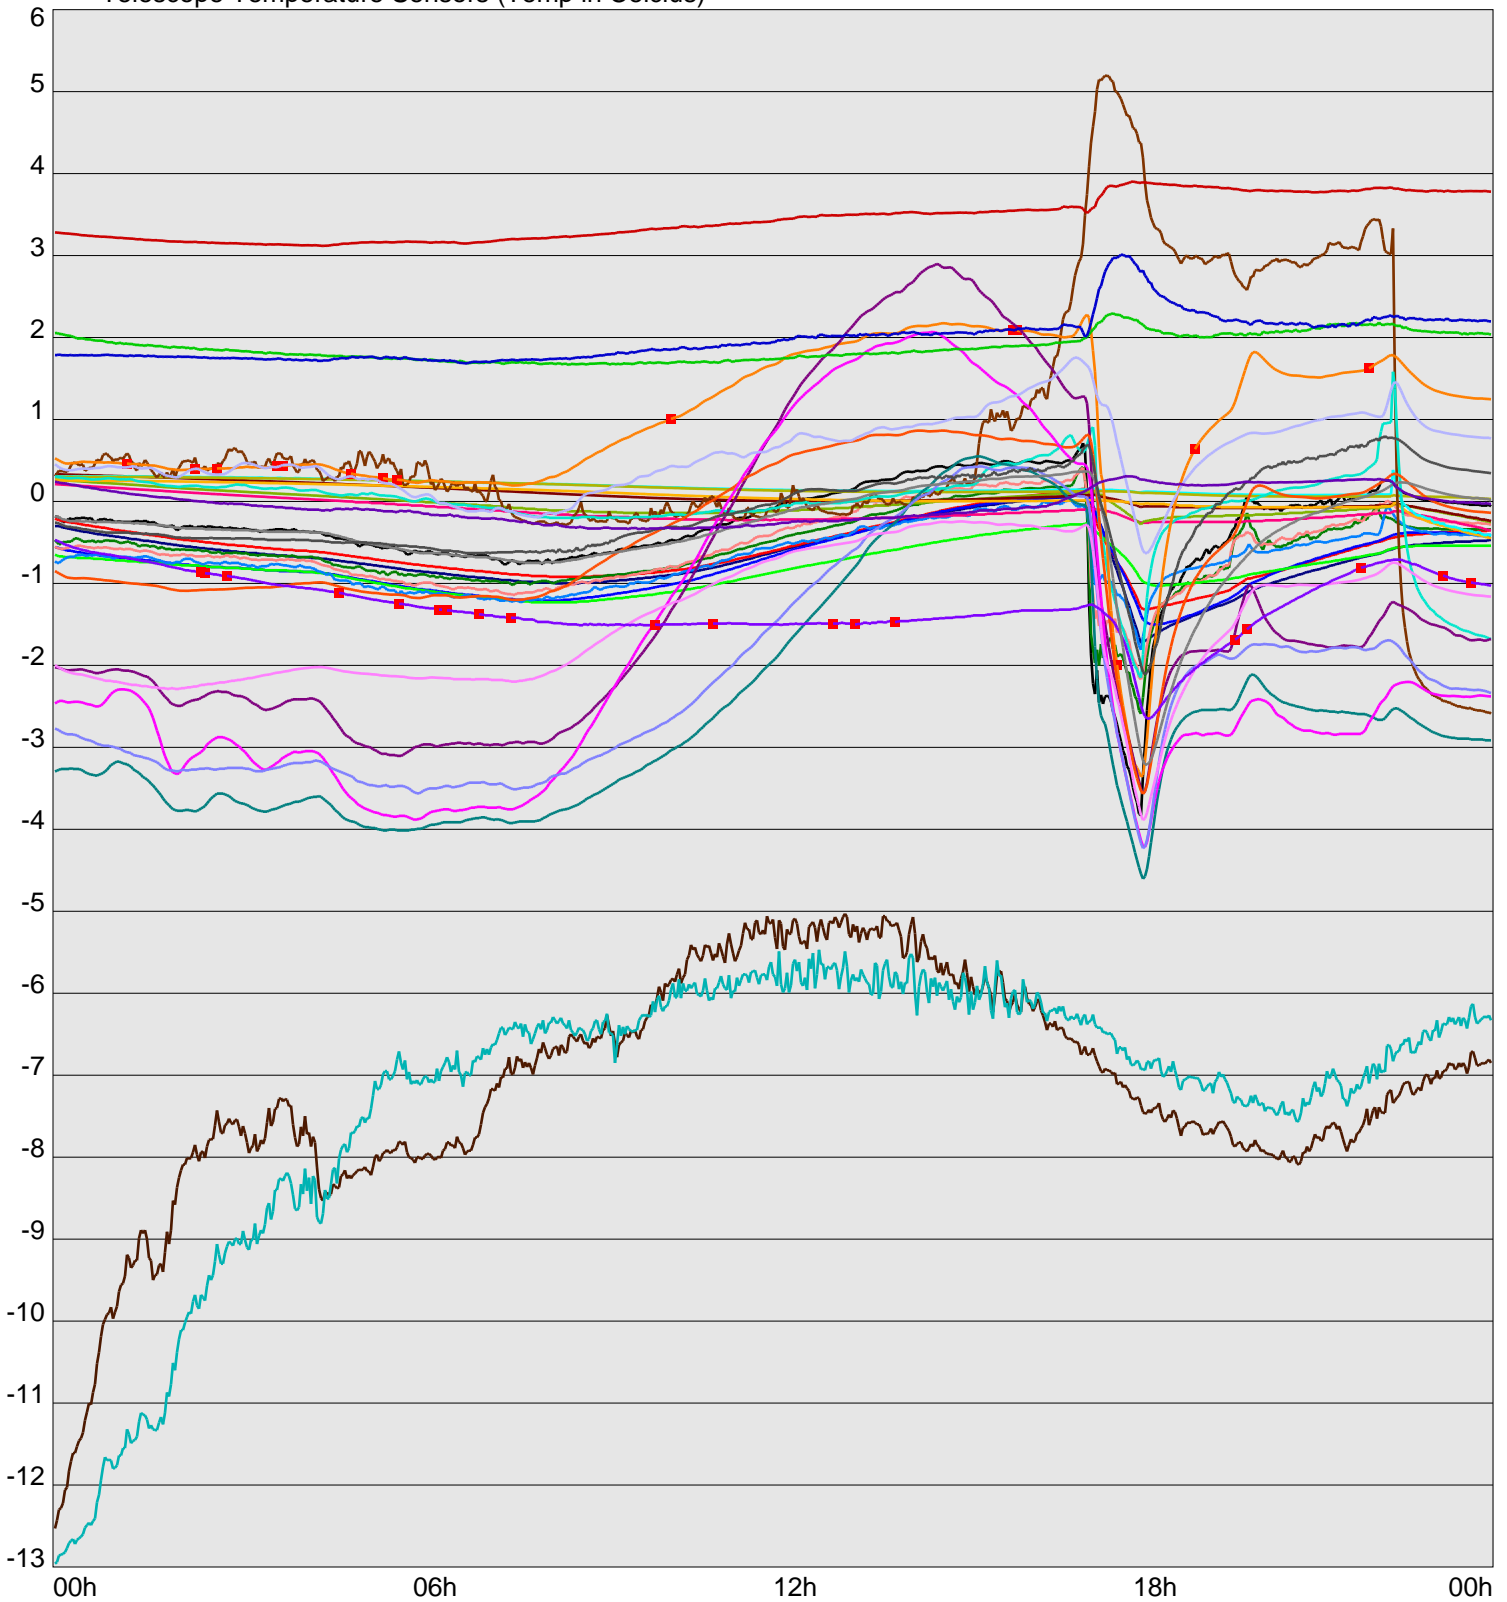

Telescope Temperature Sensors (Temp in Celcius)

TT1	TT2	TT3	TT4	TT5	TT6	TT7	TT8	TM1	TM2
TM3	TM4	TM5	TM6	TMS1	TMS2	TD1	TD2	TD3	TD4
TD5	TD6	TD7	TF1	TF2	TF3	TF4	TF5	TF6	TF7
TF8	TE1	TE2							