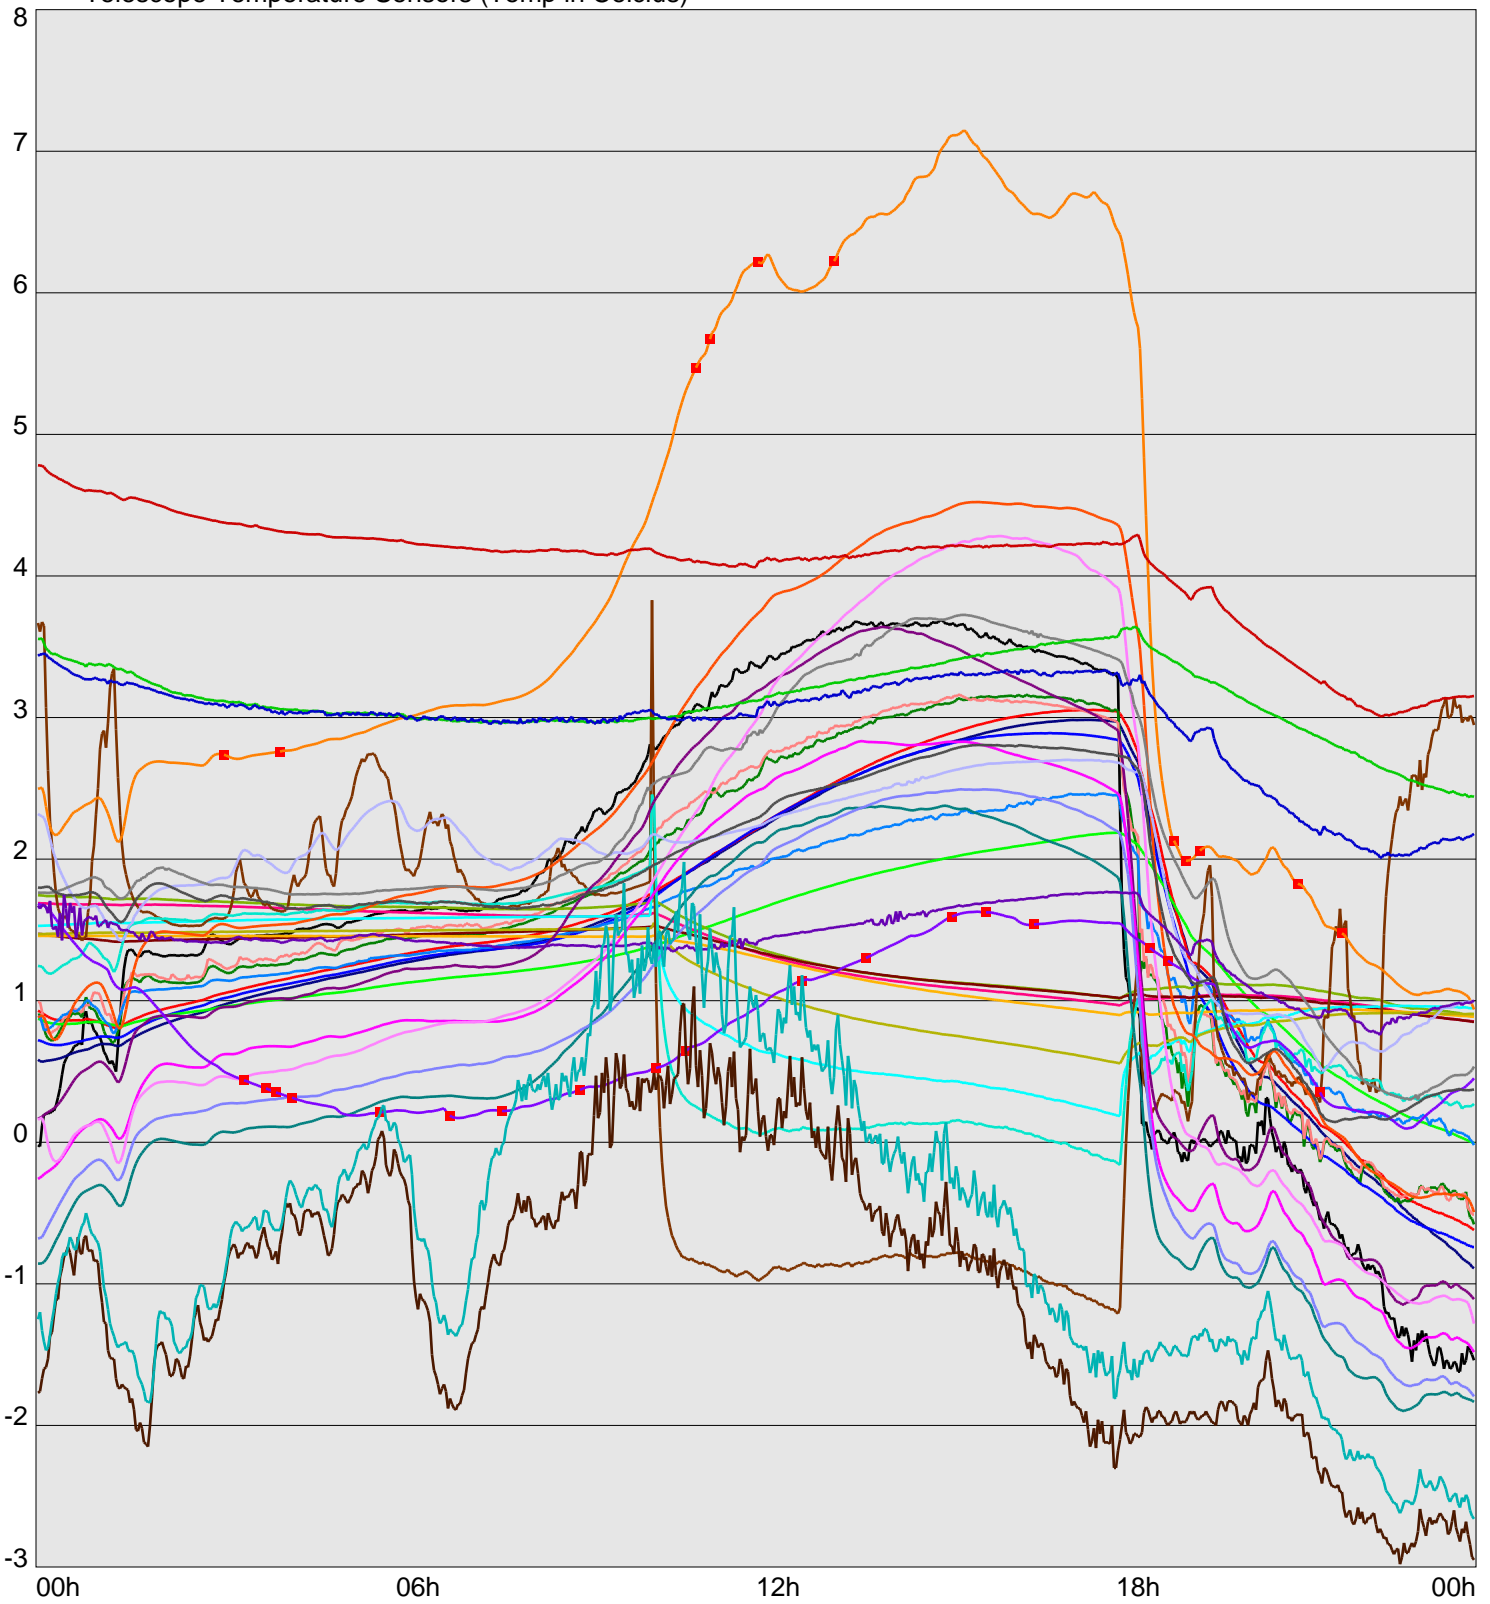

Telescope Temperature Sensors (Temp in Celcius)

— TT1	— TT2	— TT3	— TT4	— TT5	— TT6	— TT7	— TT8	— TM1	— TM2
— TM3	— TM4	— TM5	— TM6	— TMS1	— TMS2	— TD1	— TD2	— TD3	— TD4
— TD5	— TD6	— TD7	— TF1	— TF2	— TF3	— TF4	— TF5	— TF6	— TF7
— TF8	— TE1	— TE2							