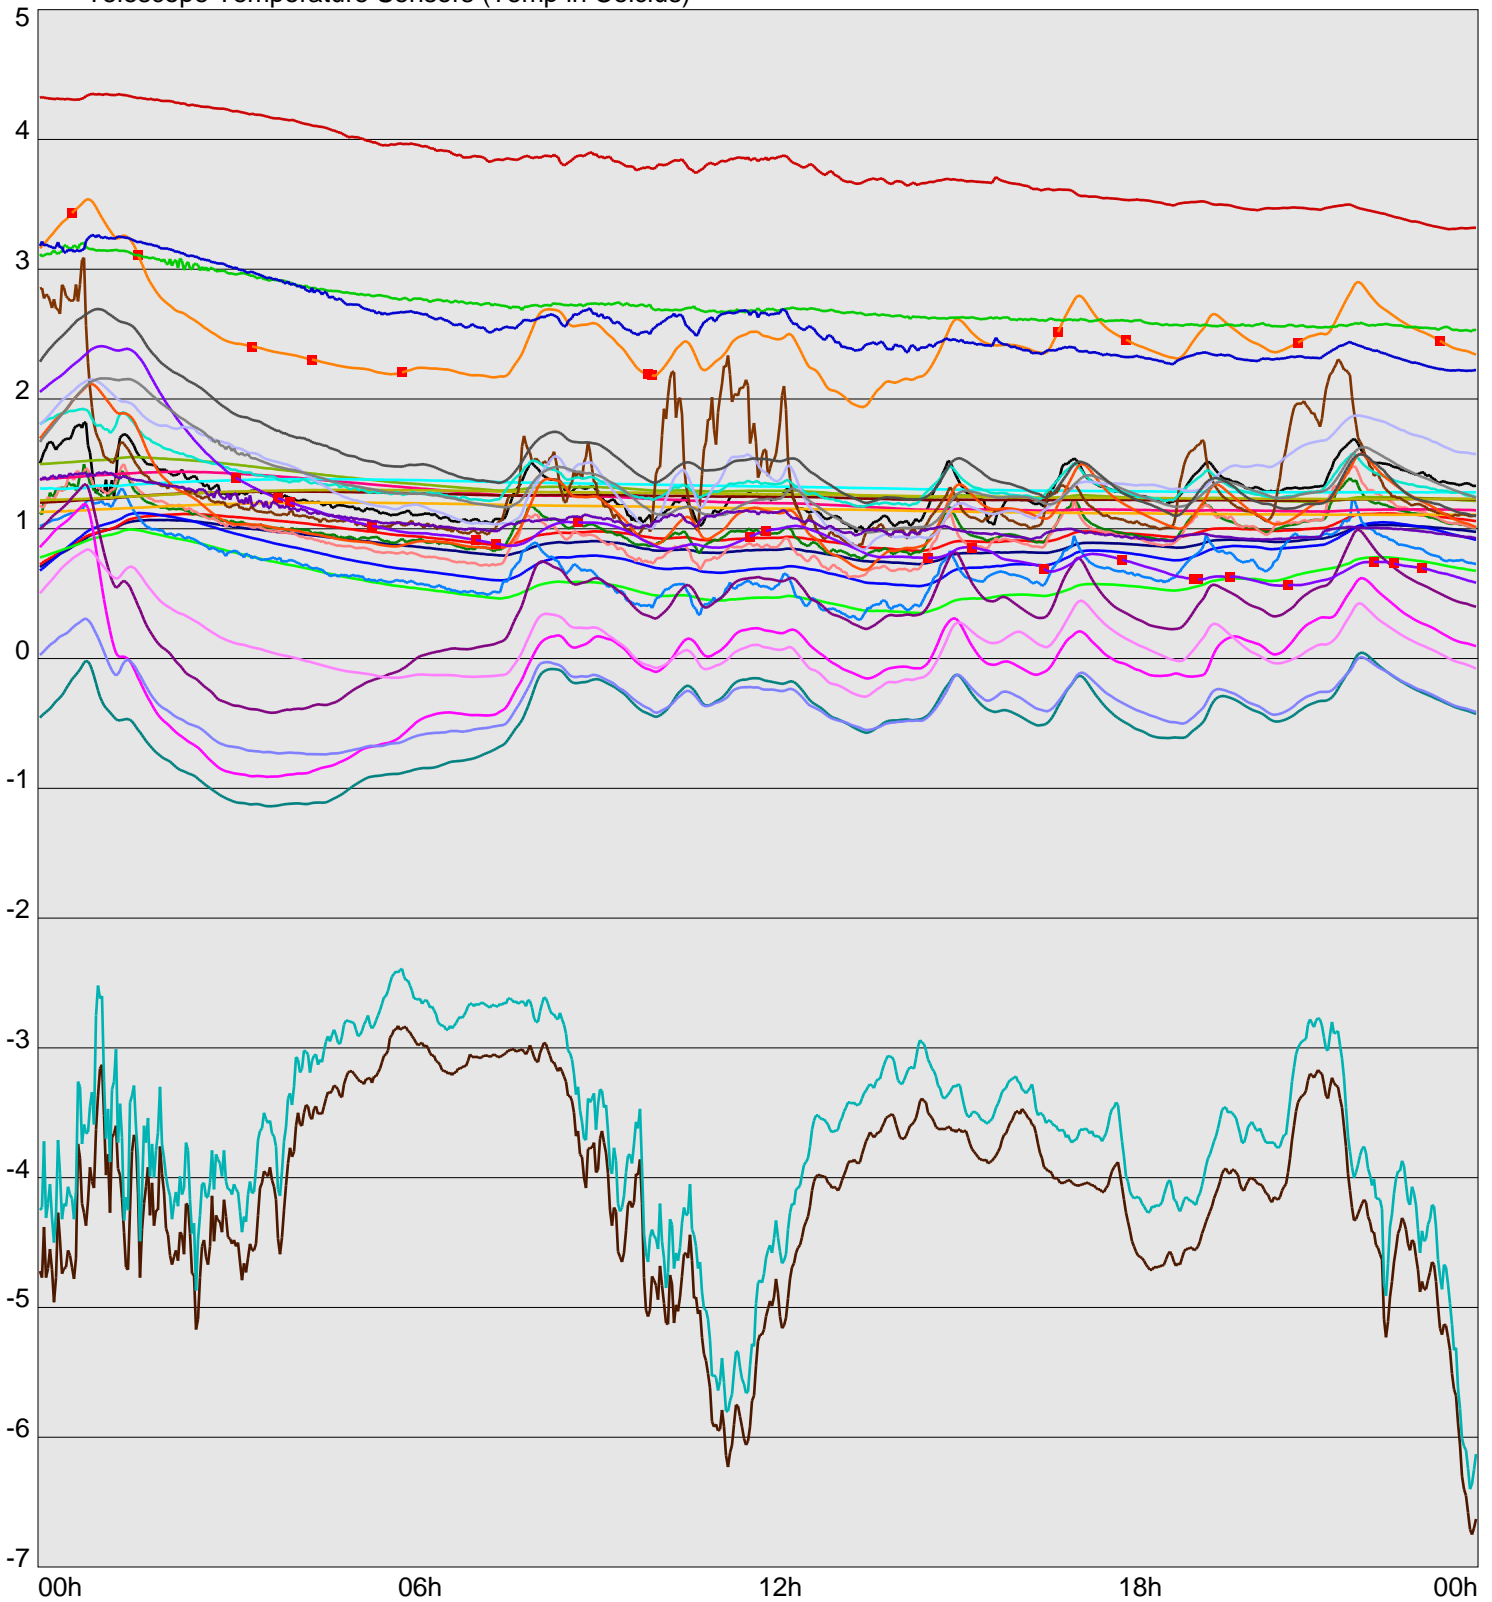

Telescope Temperature Sensors (Temp in Celcius)

TT1	TT2	TT3	TT4	TT5	TT6	TT7	TT8	TM1	TM2
TM3	TM4	TM5	TM6	TMS1	TMS2	TD1	TD2	TD3	TD4
TD5	TD6	TD7	TF1	TF2	TF3	TF4	TF5	TF6	TF7
TF8	TE1	TE2							