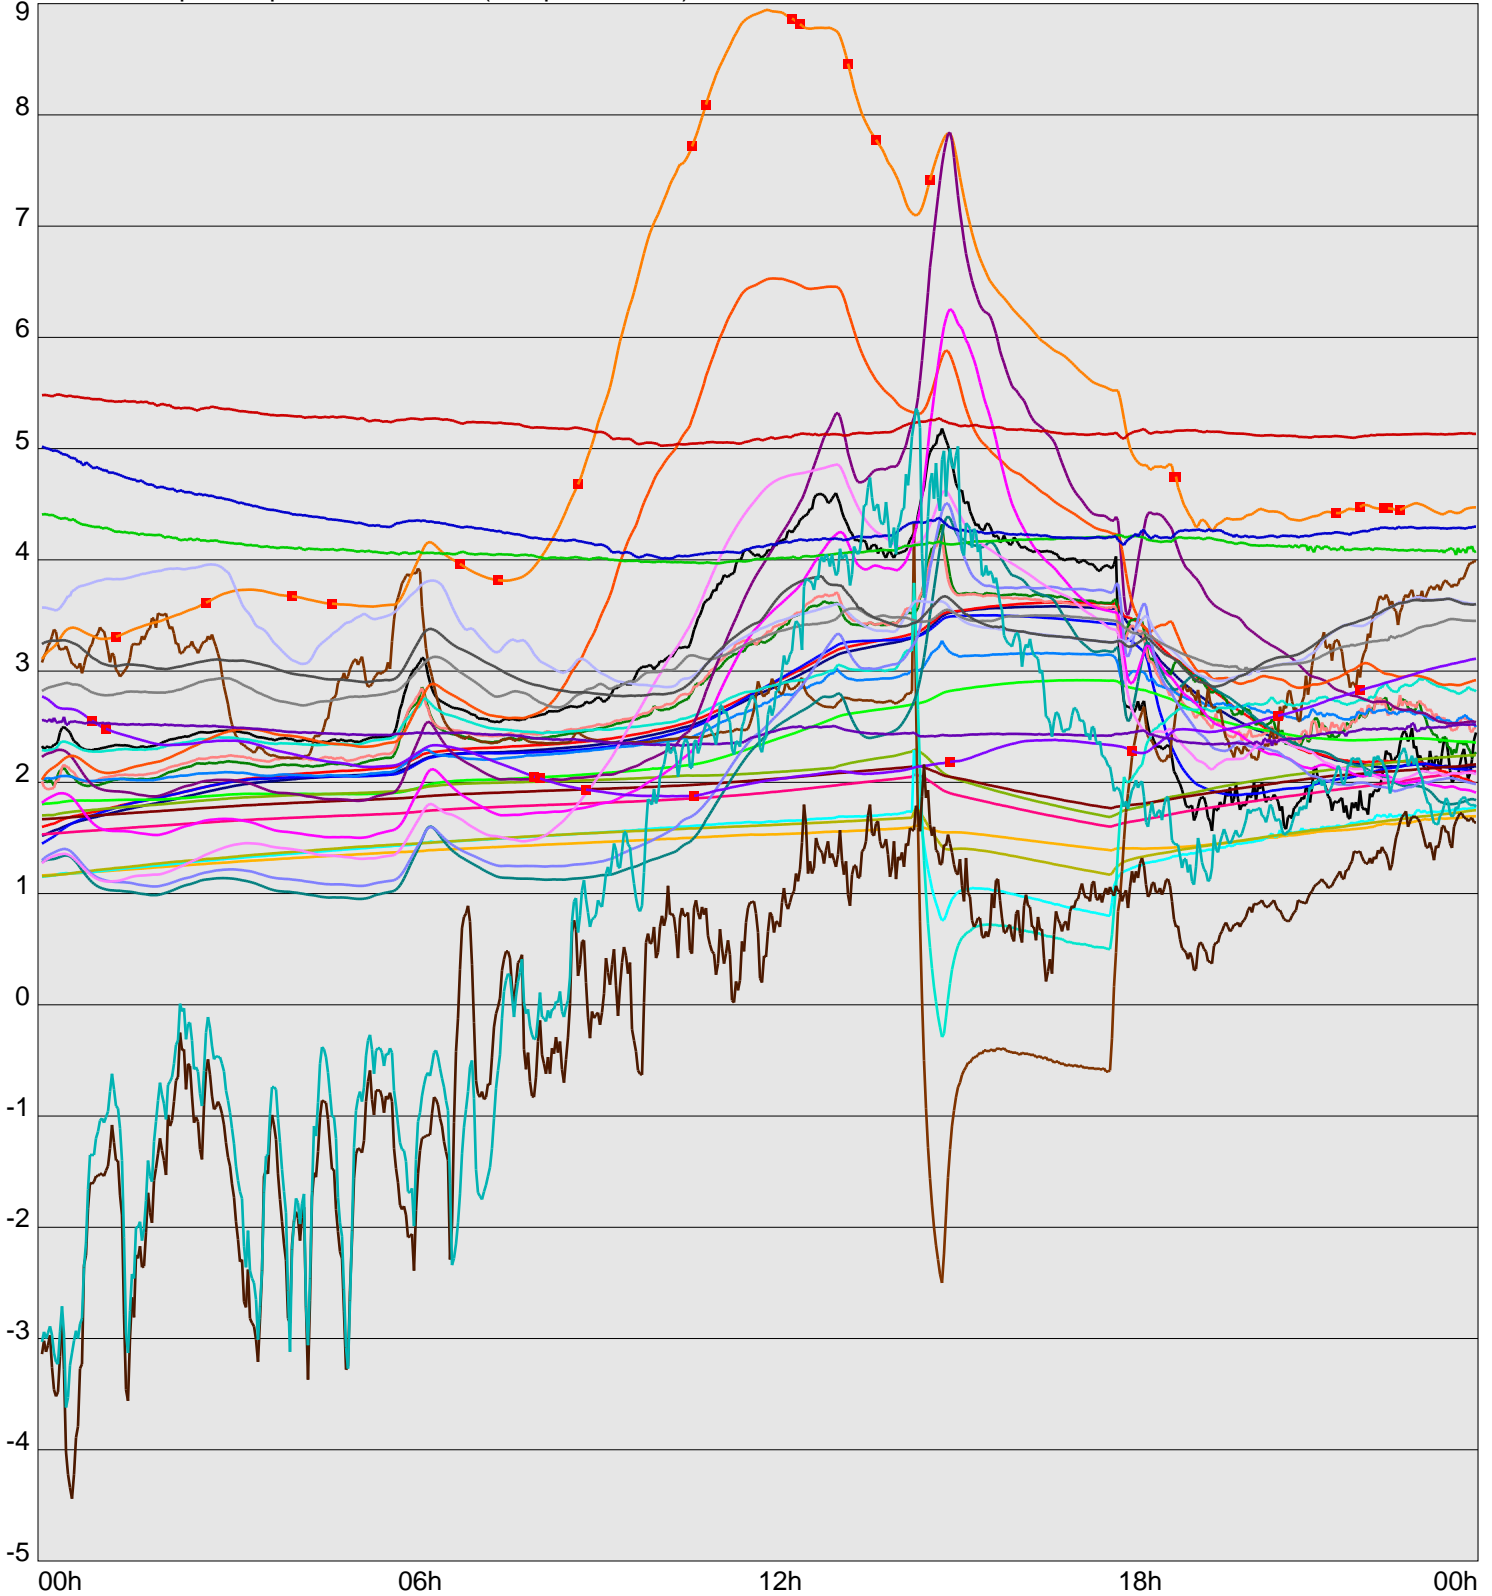

Telescope Temperature Sensors (Temp in Celcius)

TT1	TT2	TT3	TT4	TT5	TT6	TT7	TT8	TM1	TM2
TM3	TM4	TM5	TM6	TMS1	TMS2	TD1	TD2	TD3	TD4
TD5	TD6	TD7	TF1	TF2	TF3	TF4	TF5	TF6	TF7
TF8	TE1	TE2							