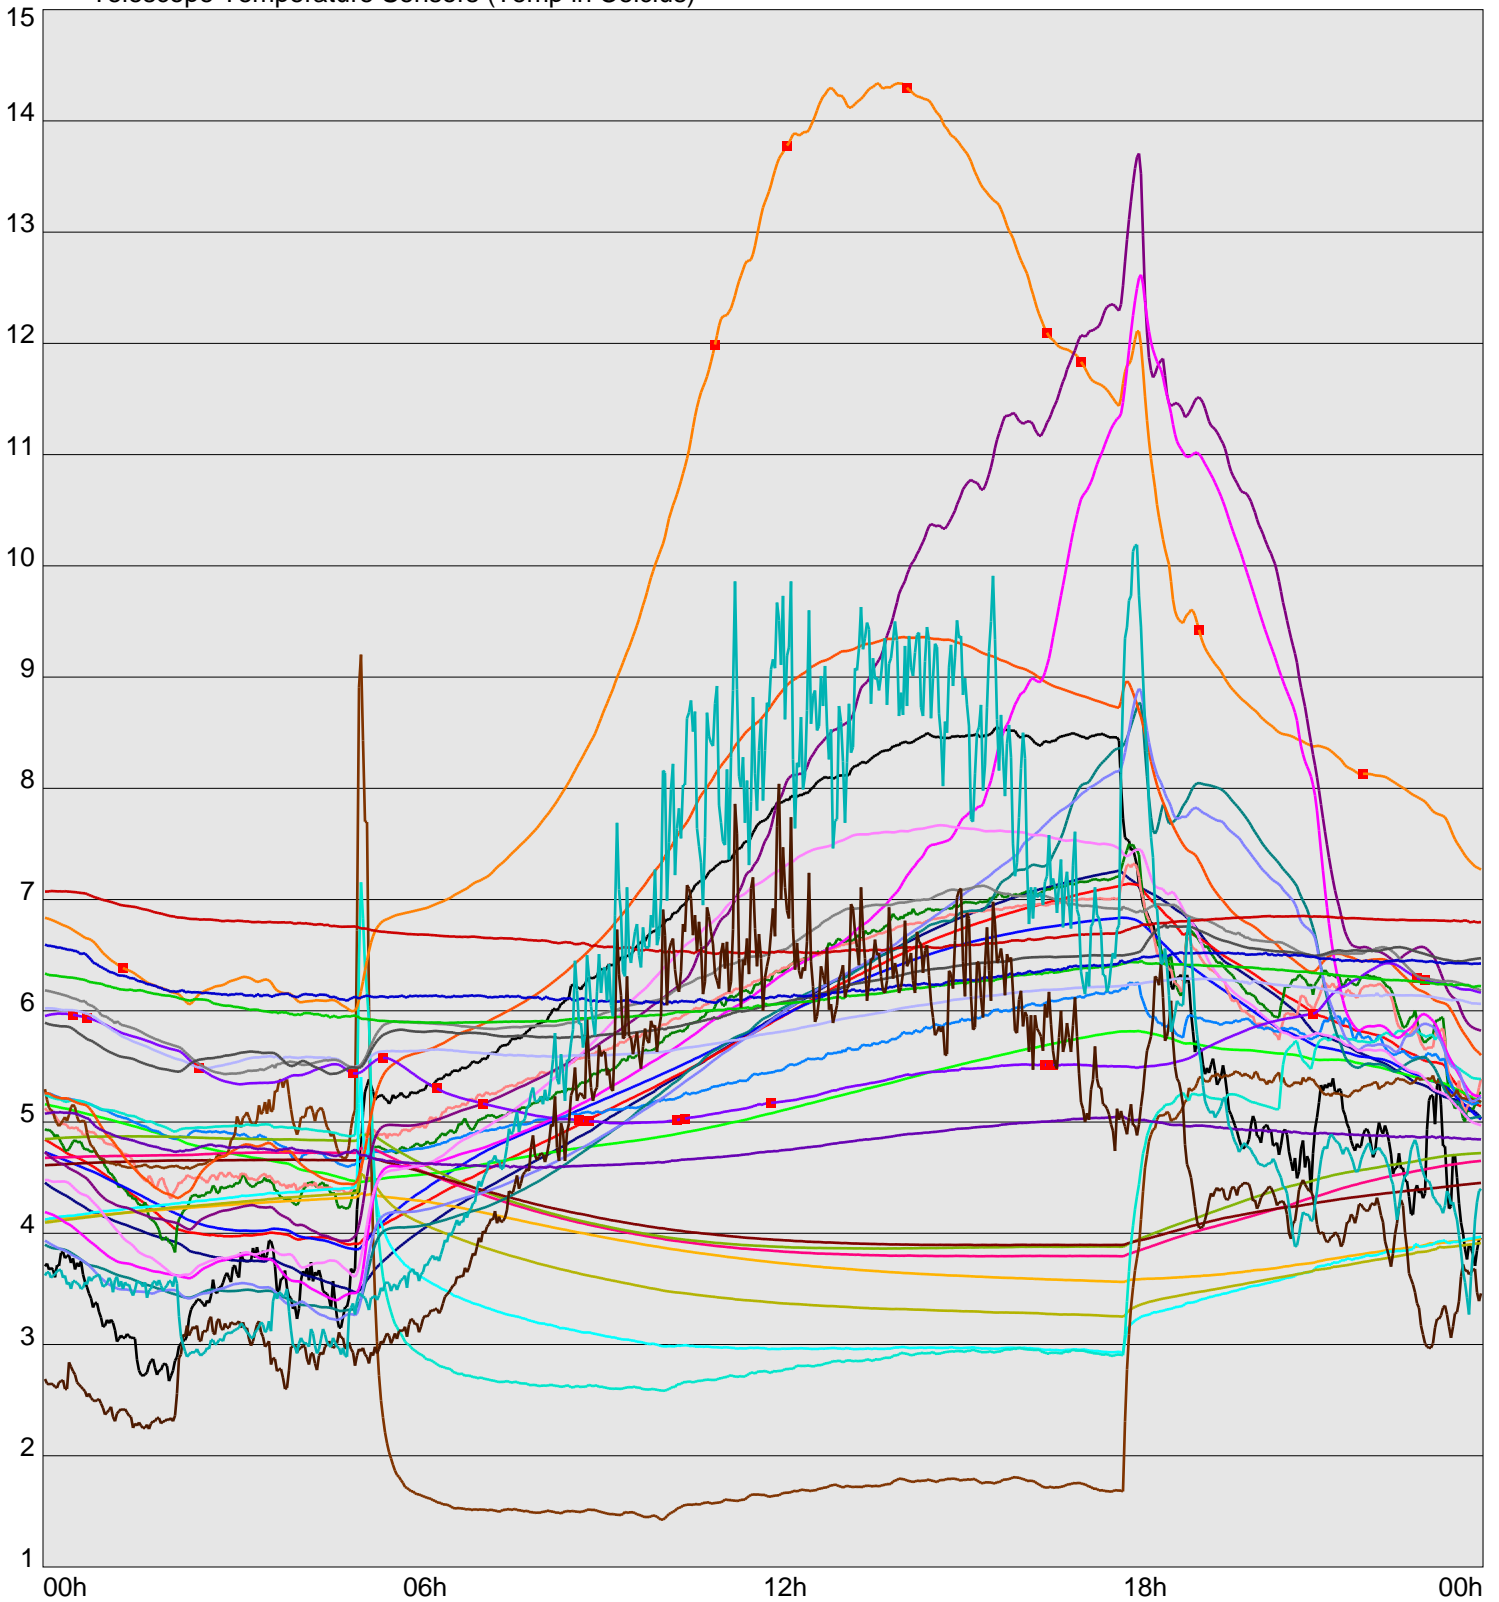

Telescope Temperature Sensors (Temp in Celcius)

TT1	TT2	TT3	TT4	TT5	TT6	TT7	TT8	TM1	TM2
TM3	TM4	TM5	TM6	TMS1	TMS2	TD1	TD2	TD3	TD4
TD5	TD6	TD7	TF1	TF2	TF3	TF4	TF5	TF6	TF7
TF8	TE1	TE2							