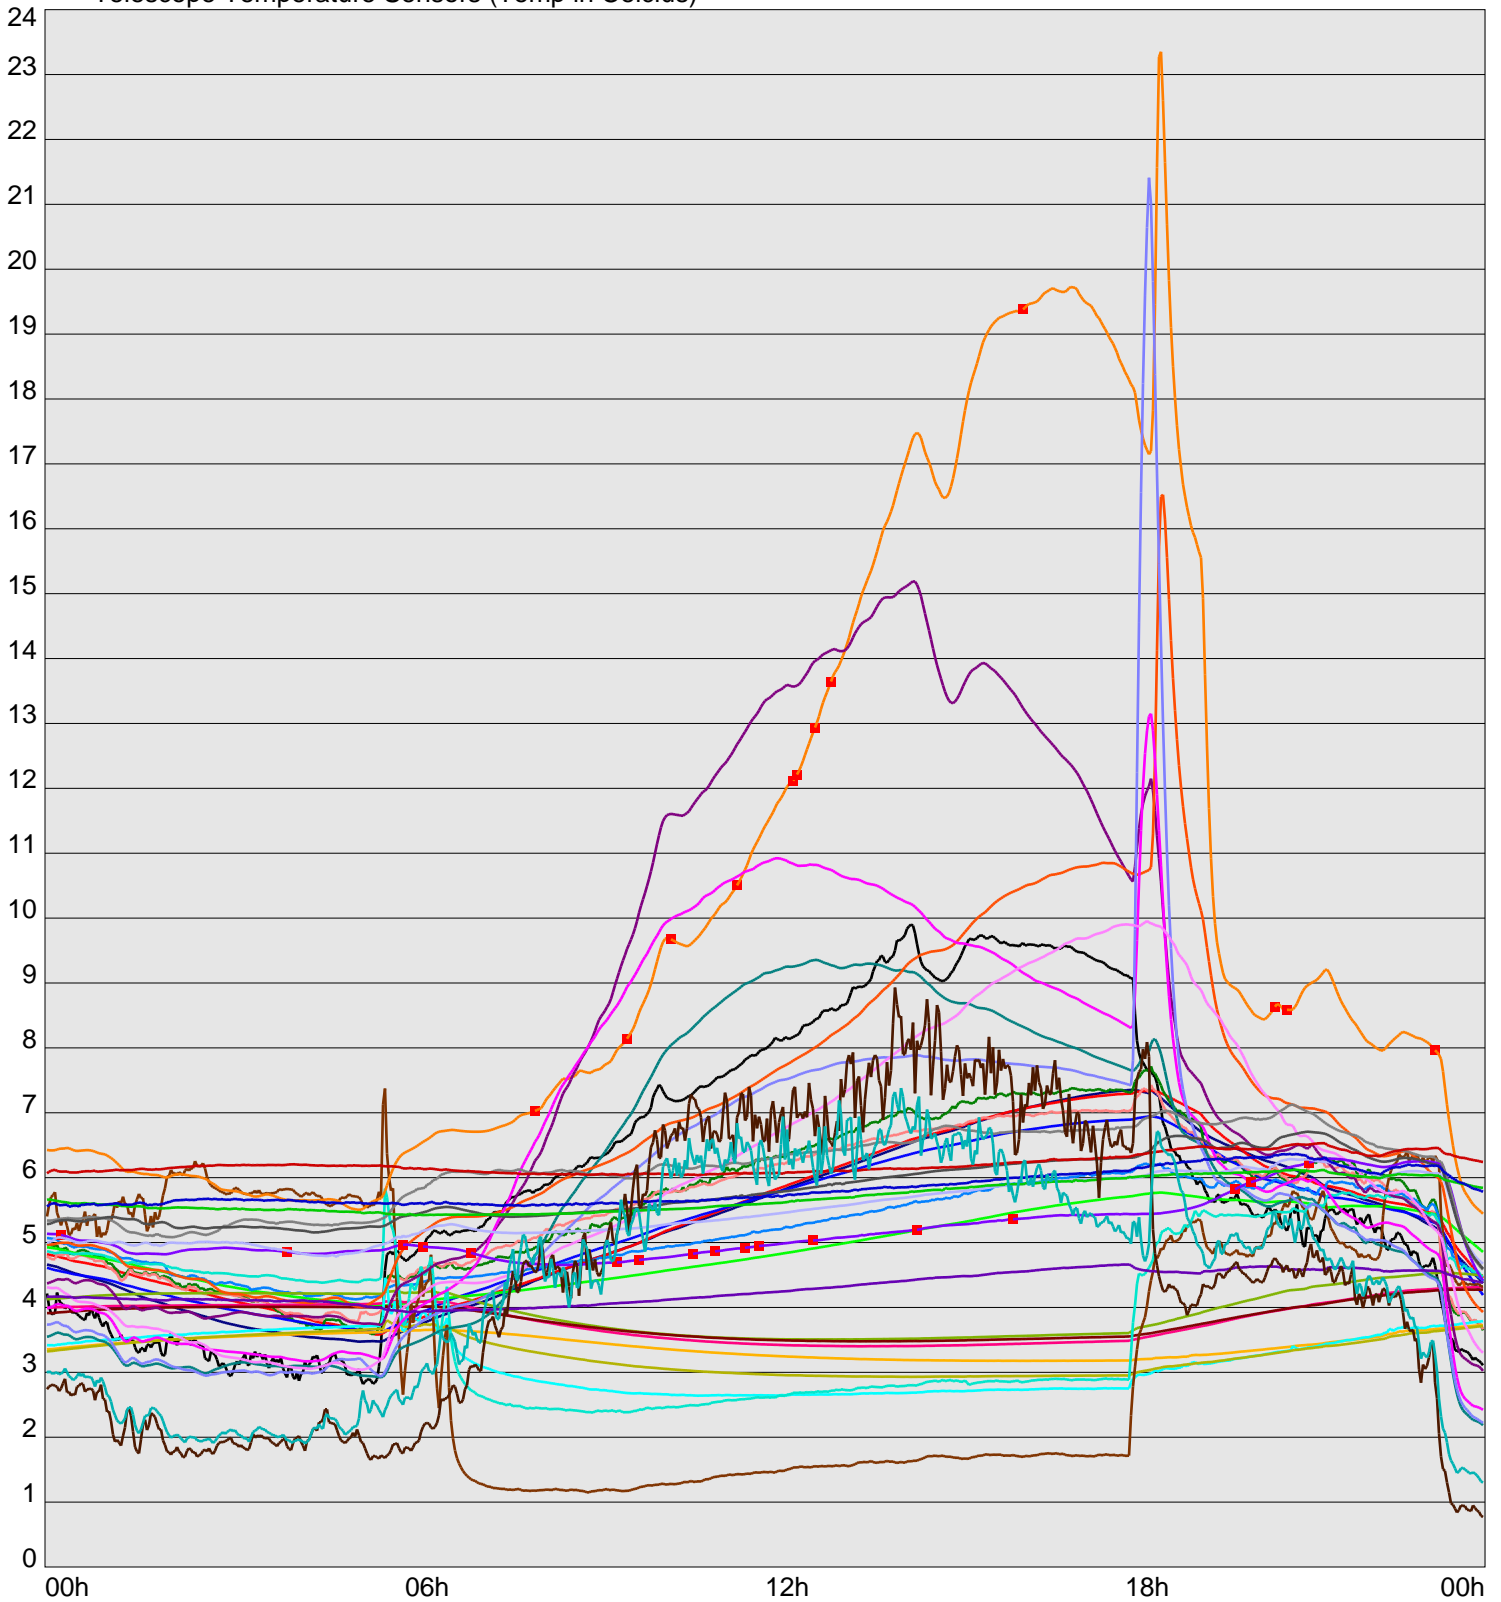

Telescope Temperature Sensors (Temp in Celcius)

TT1	TT2	TT3	TT4	TT5	TT6	TT7	TT8	TM1	TM2
TM3	TM4	TM5	TM6	TMS1	TMS2	TD1	TD2	TD3	TD4
TD5	TD6	TD7	TF1	TF2	TF3	TF4	TF5	TF6	TF7
TF8	TE1	TE2							