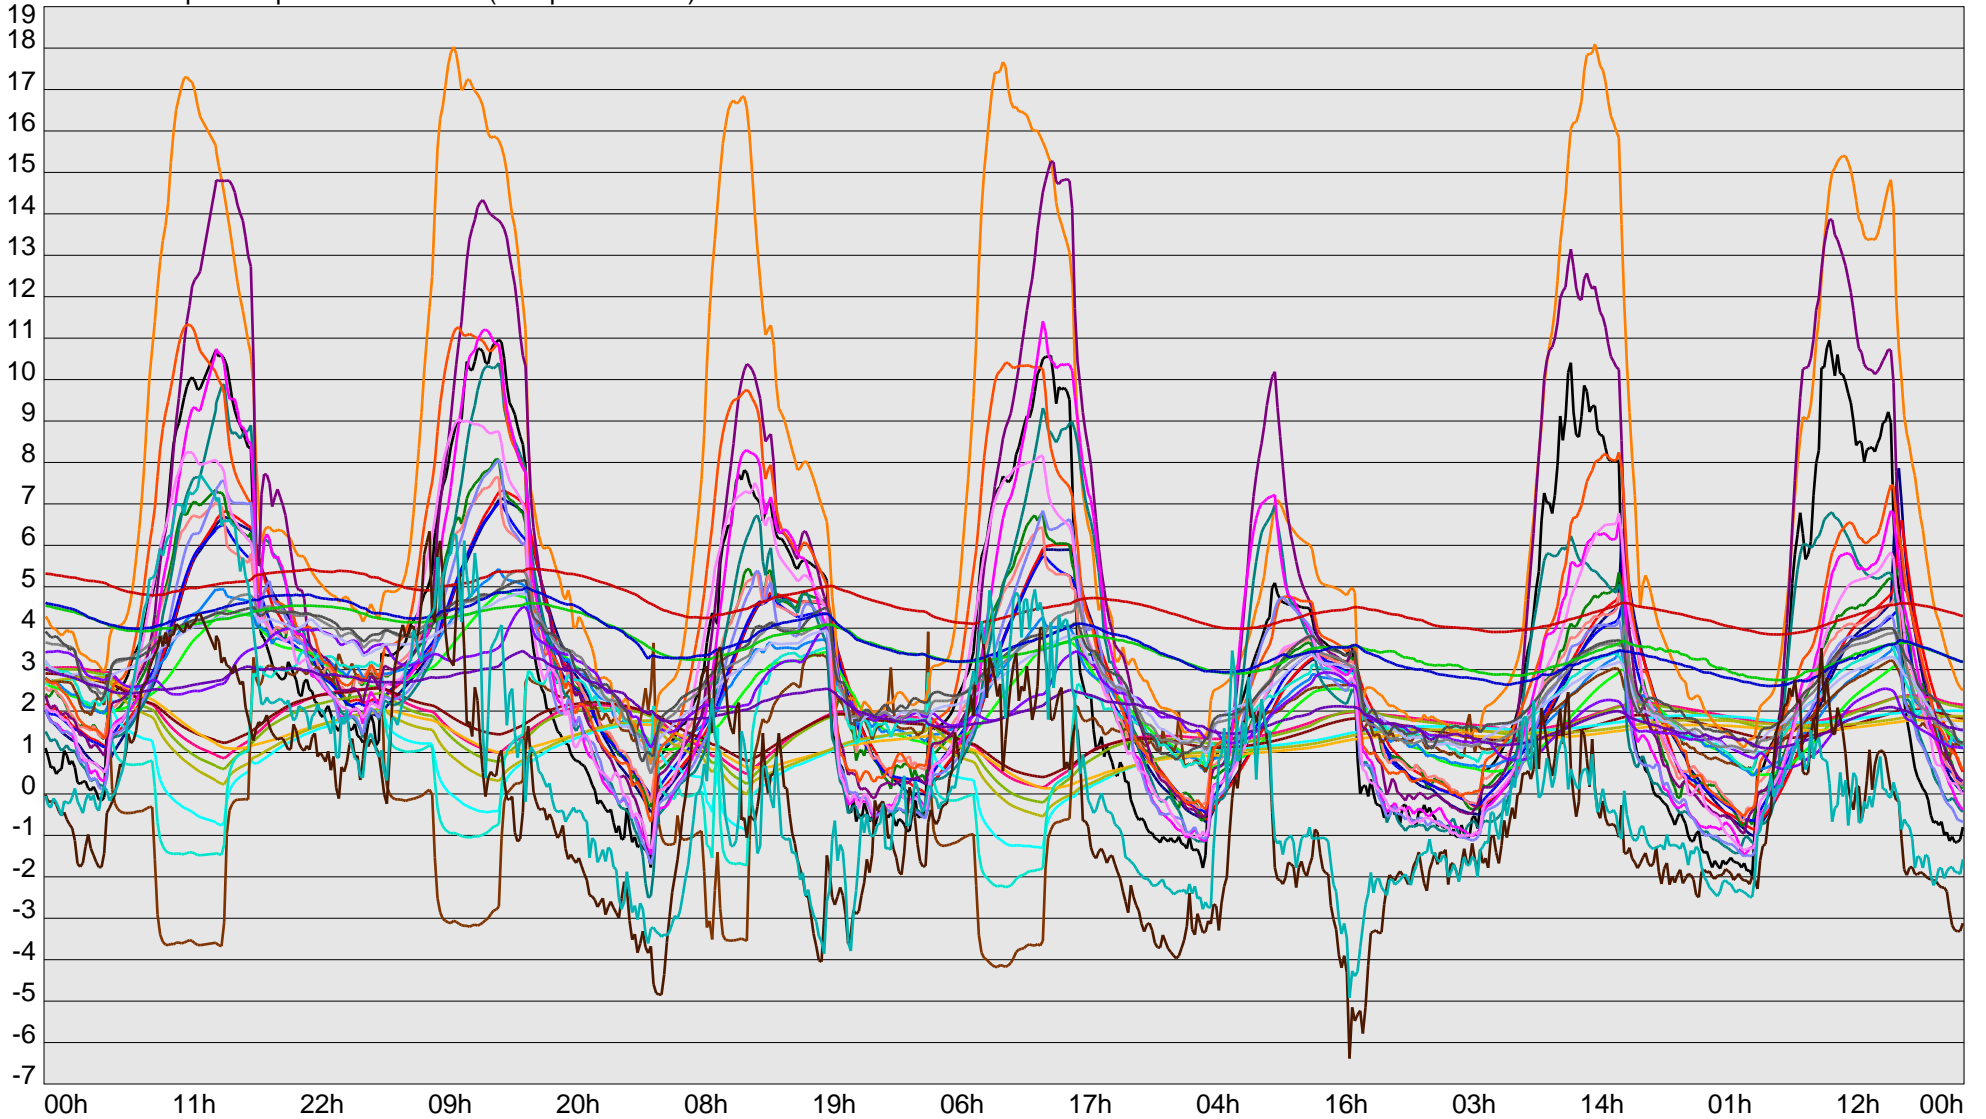

Telescope Temperature Sensors (Temp in Celcius)

TT1	TT2	TT3	TT4	TT5	TT6	TT7	TT8	TM1	TM2
TM3	TM4	TM5	TM6	TMS1	TMS2	TD1	TD2	TD3	TD4
TD5	TD6	TD7	TF1	TF2	TF3	TF4	TF5	TF6	TF7
TF8	TE1	TE2							