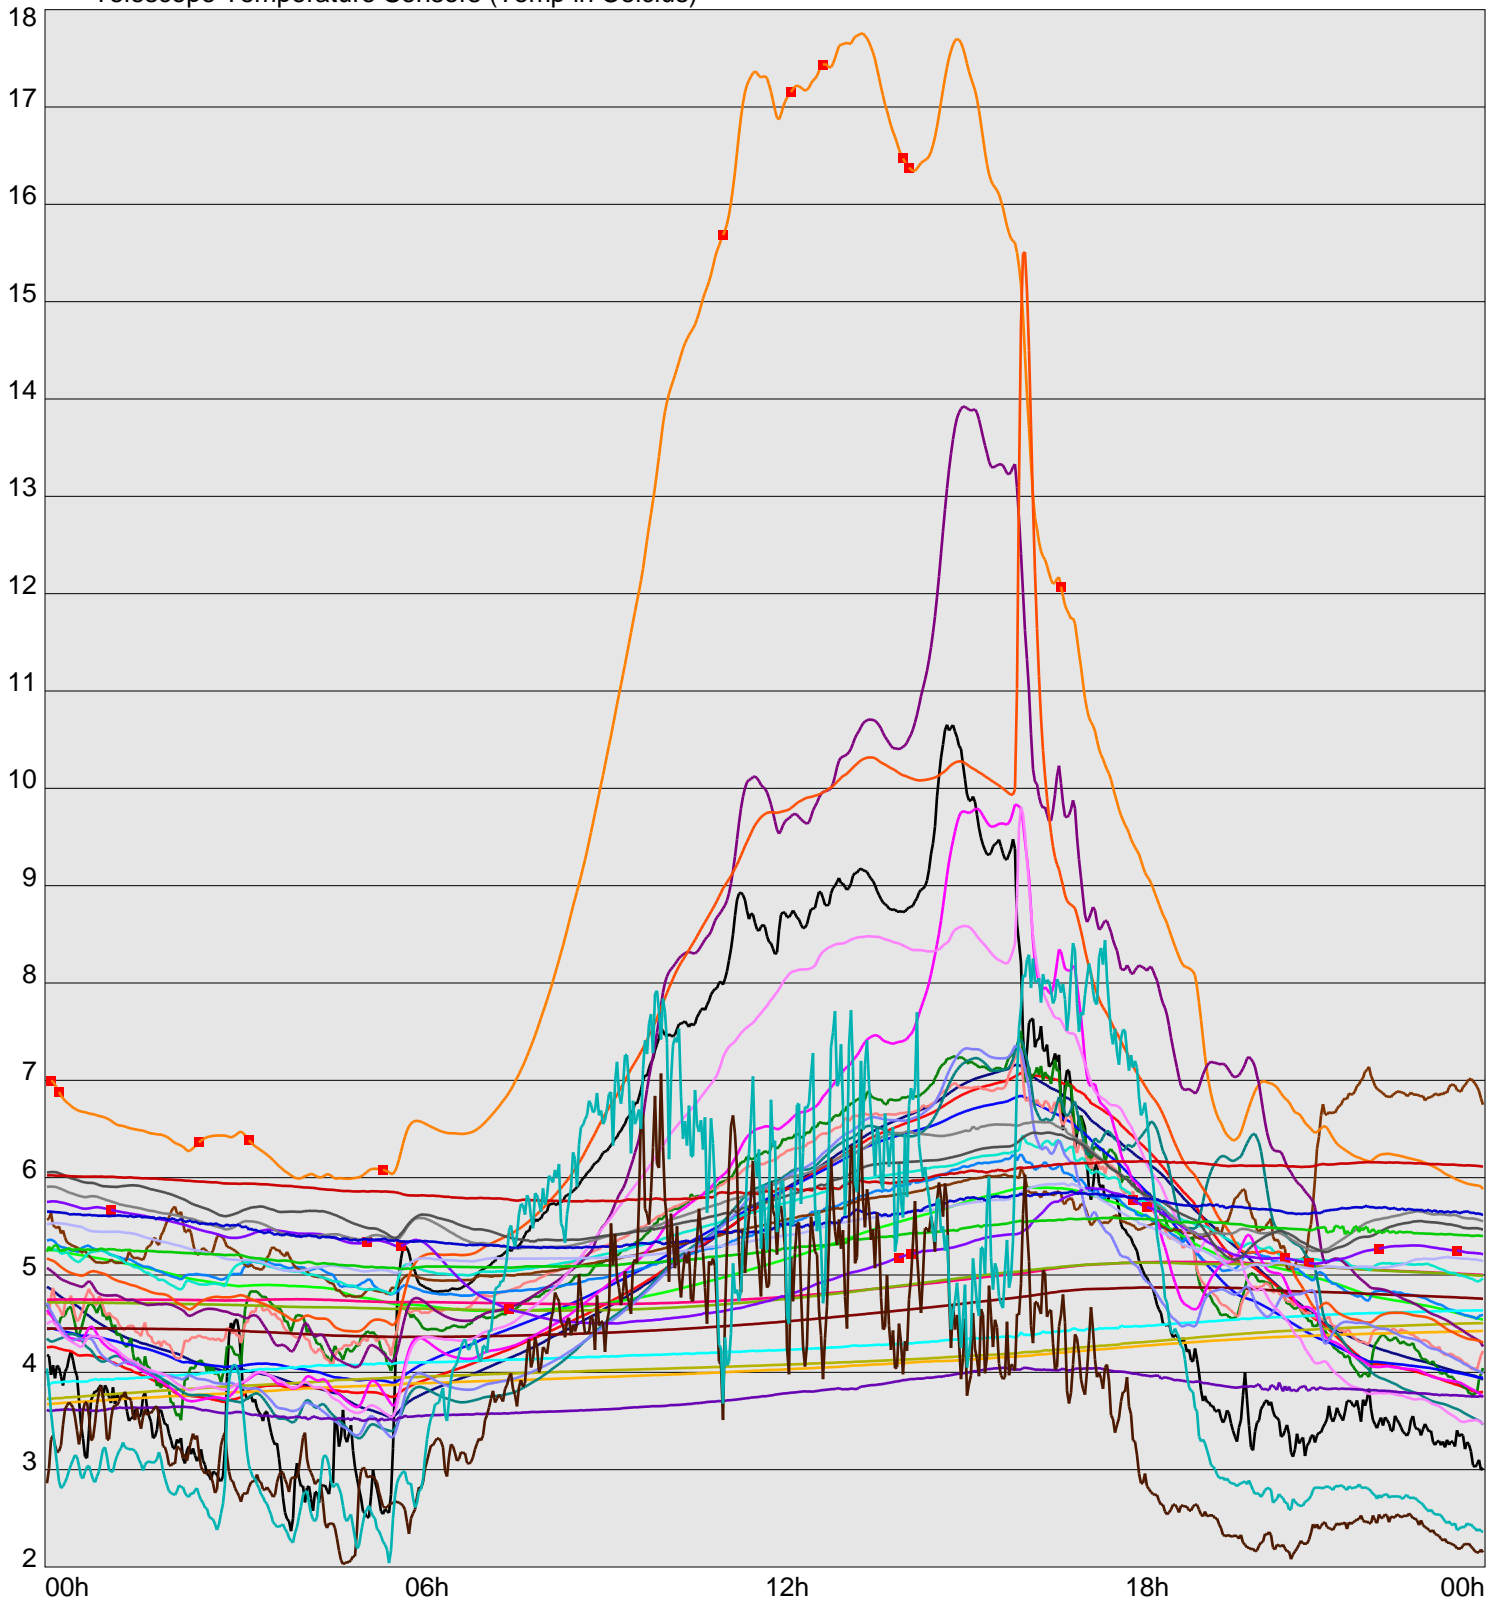

Telescope Temperature Sensors (Temp in Celcius)

— TT1	— TT2	— TT3	— TT4	— TT5	— TT6	— TT7	— TT8	— TM1	— TM2
— TM3	— TM4	— TM5	— TM6	— TMS1	— TMS2	— TD1	— TD2	— TD3	— TD4
— TD5	— TD6	— TD7	— TF1	— TF2	— TF3	— TF4	— TF5	— TF6	— TF7
— TF8	— TE1	— TE2							