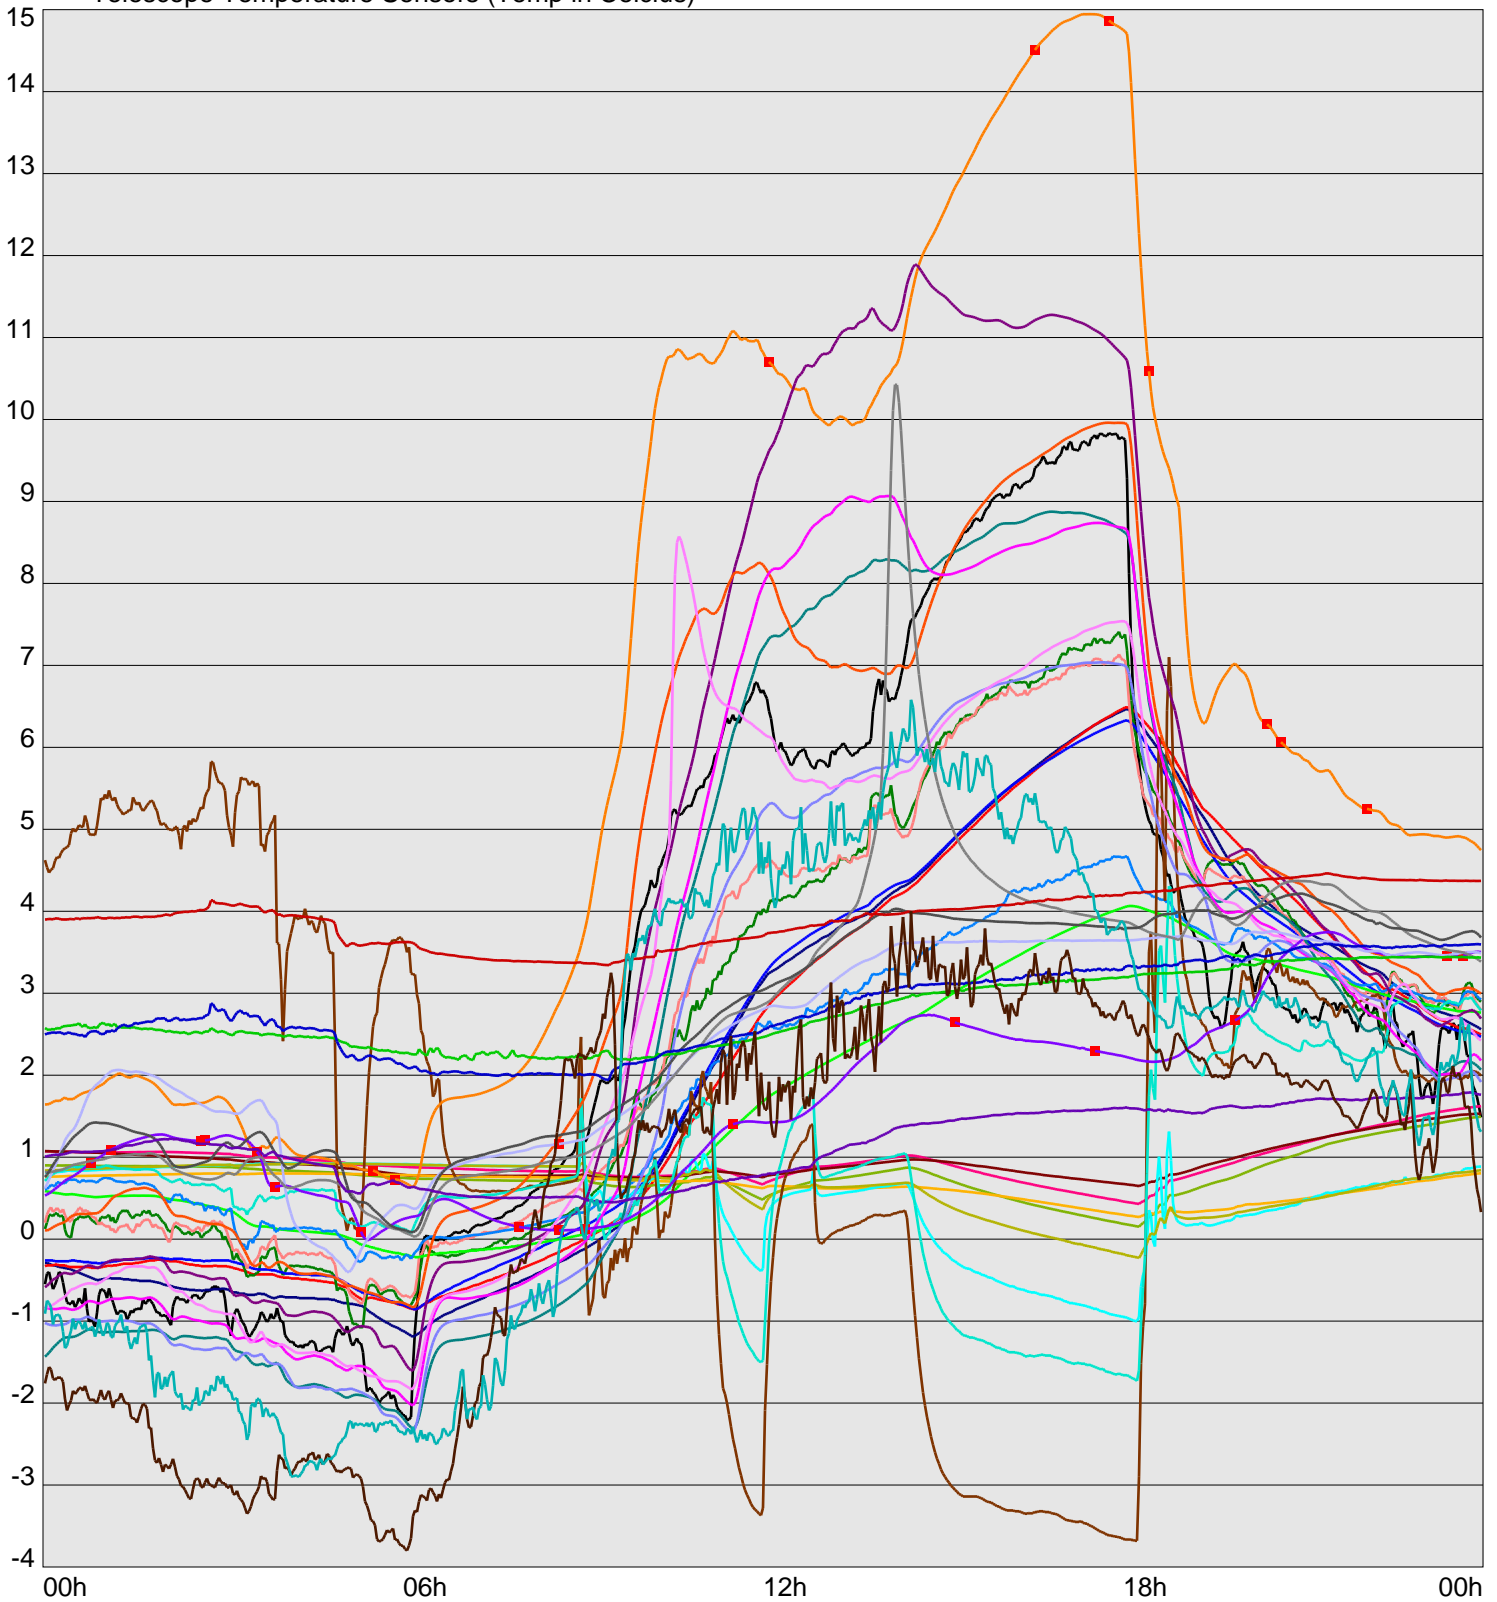

Telescope Temperature Sensors (Temp in Celcius)

— TT1	— TT2	— TT3	— TT4	— TT5	— TT6	— TT7	— TT8	— TM1	— TM2
— TM3	— TM4	— TM5	— TM6	— TMS1	— TMS2	— TD1	— TD2	— TD3	— TD4
— TD5	— TD6	— TD7	— TF1	— TF2	— TF3	— TF4	— TF5	— TF6	— TF7
— TF8	— TE1	— TE2							