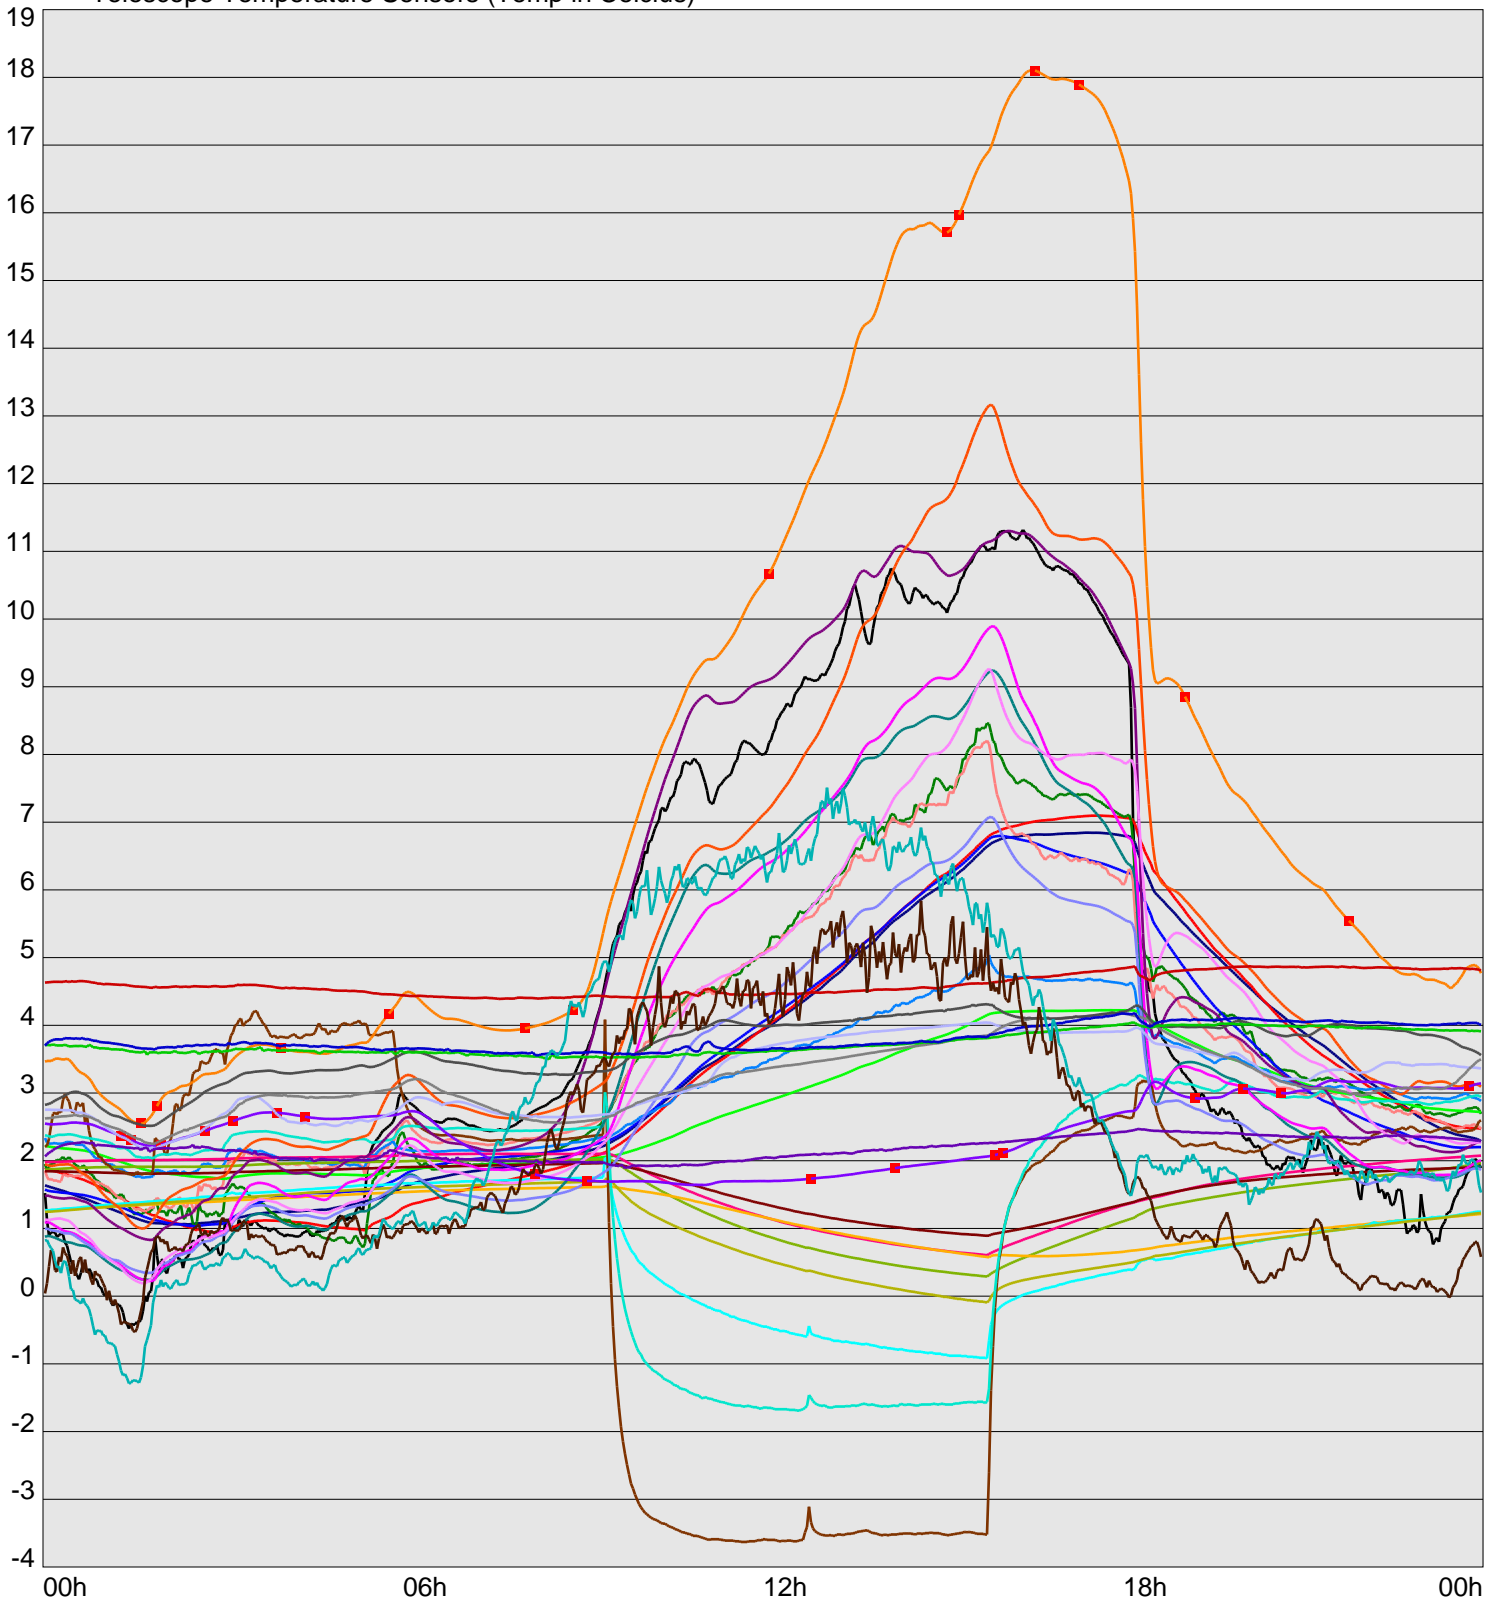

Telescope Temperature Sensors (Temp in Celcius)

TT1	TT2	TT3	TT4	TT5	TT6	TT7	TT8	TM1	TM2
TM3	TM4	TM5	TM6	TMS1	TMS2	TD1	TD2	TD3	TD4
TD5	TD6	TD7	TF1	TF2	TF3	TF4	TF5	TF6	TF7
TF8	TE1	TE2							