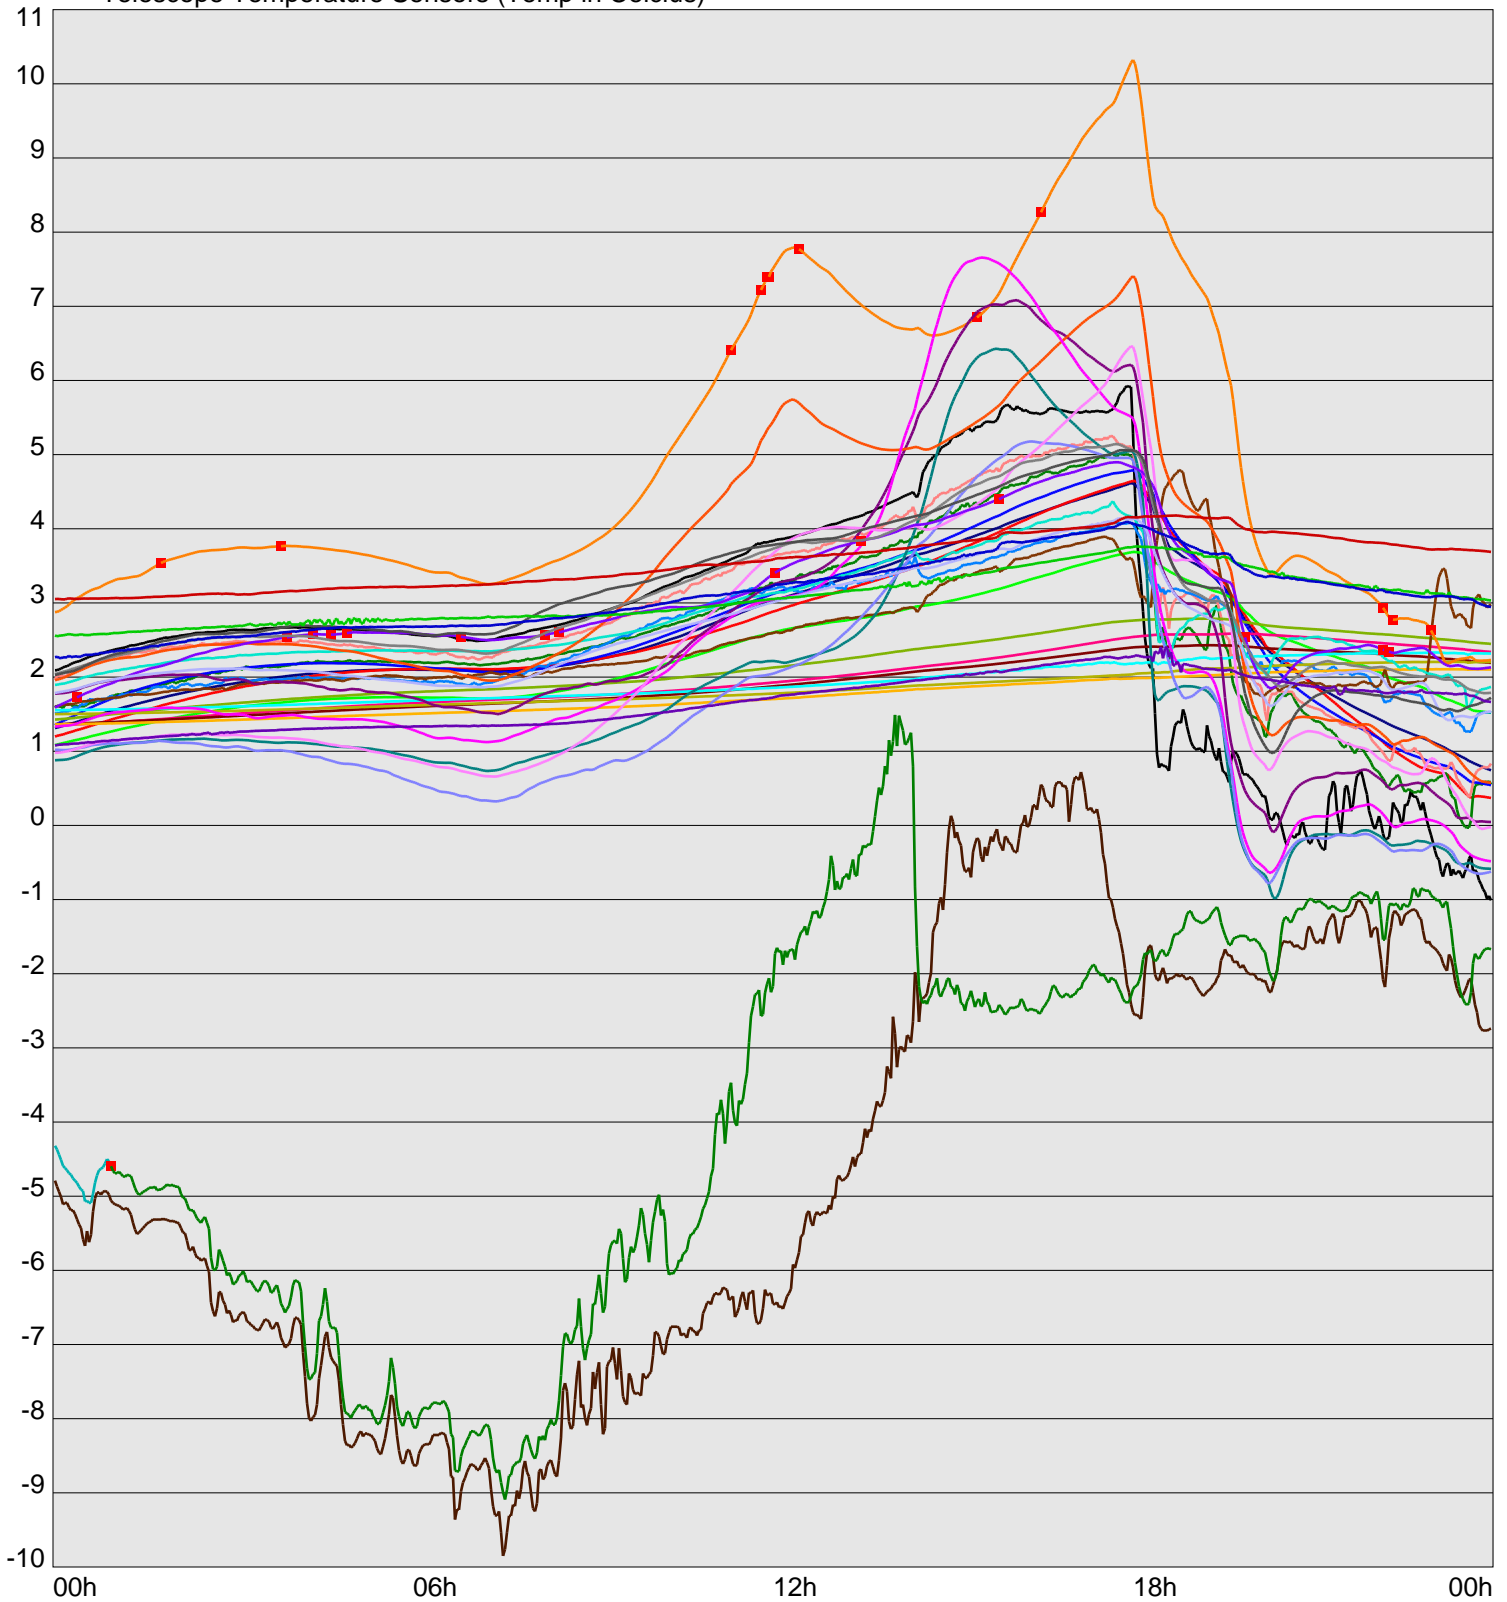

Telescope Temperature Sensors (Temp in Celcius)

TT1	TT2	TT3	TT4	TT5	TT6	TT7	TT8	TM1	TM2
TM3	TM4	TM5	TM6	TMS1	TMS2	TD1	TD2	TD3	TD4
TD5	TD6	TD7	TF1	TF2	TF3	TF4	TF5	TF6	TF7
TF8	TE1	TE2							