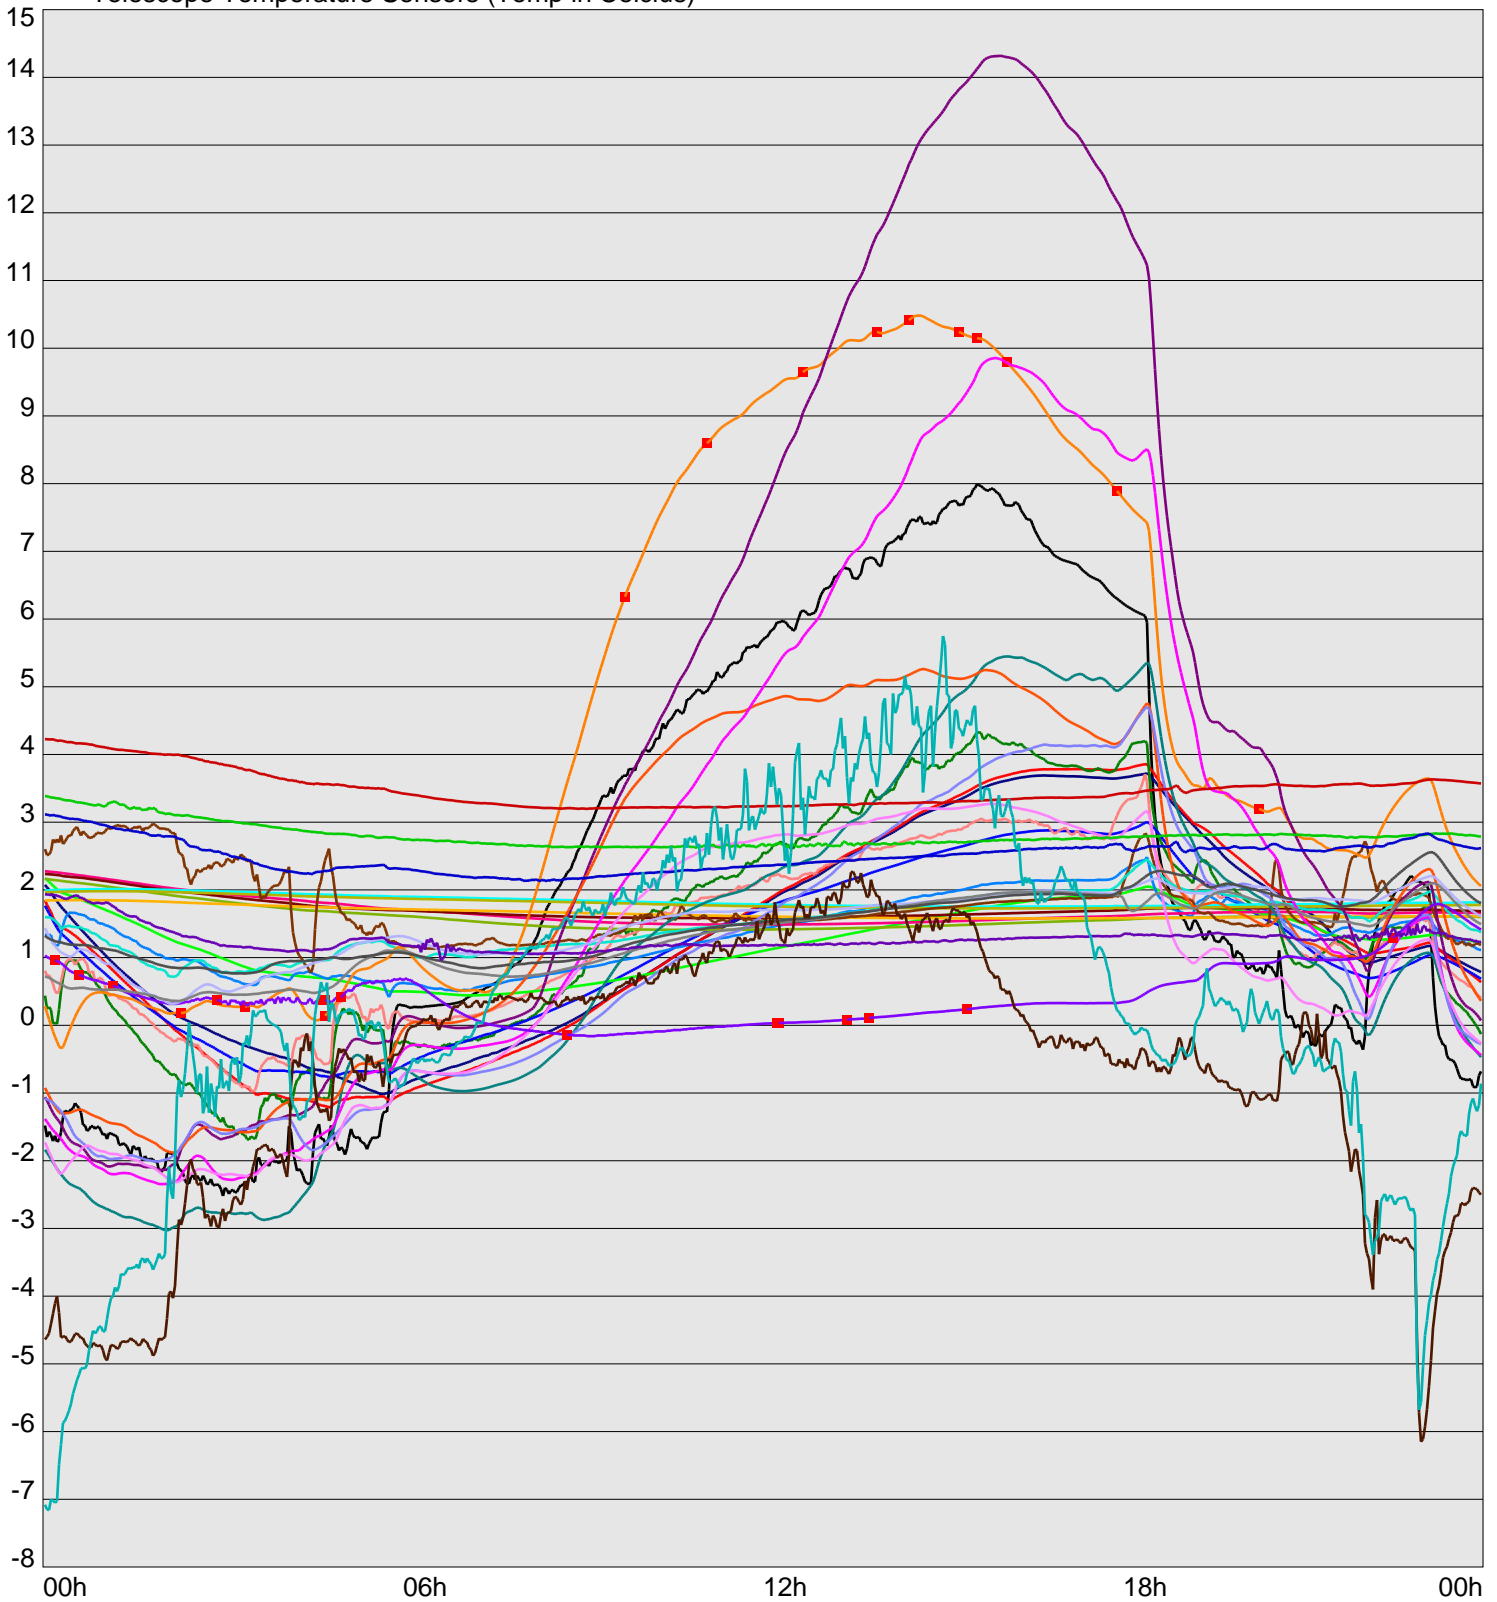

Telescope Temperature Sensors (Temp in Celcius)

TT1	TT2	TT3	TT4	TT5	TT6	TT7	TT8	TM1	TM2
TM3	TM4	TM5	TM6	TMS1	TMS2	TD1	TD2	TD3	TD4
TD5	TD6	TD7	TF1	TF2	TF3	TF4	TF5	TF6	TF7
TF8	TE1	TE2							