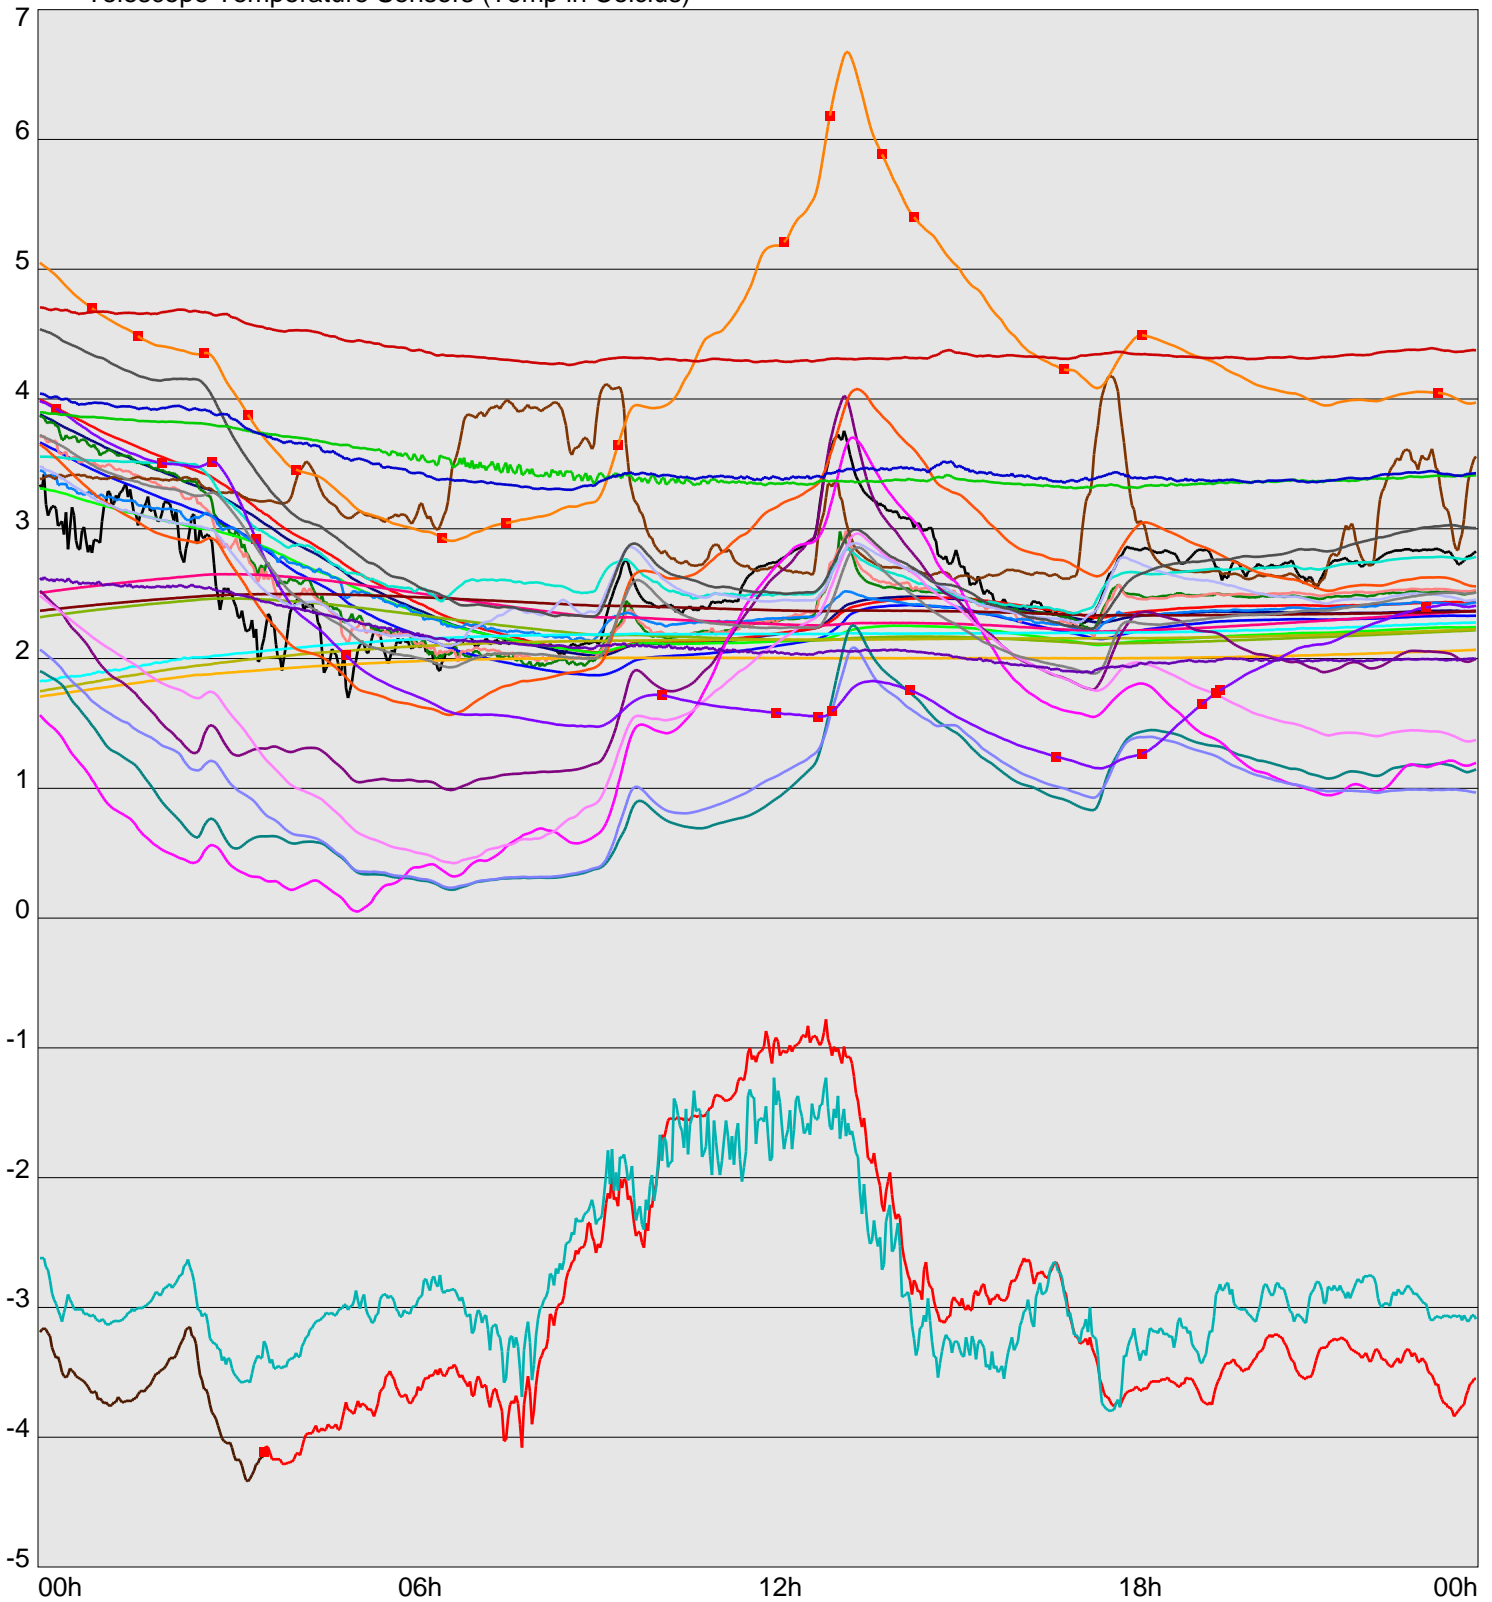

Telescope Temperature Sensors (Temp in Celcius)

TT1	TT2	TT3	TT4	TT5	TT6	TT7	TT8	TM1	TM2
TM3	TM4	TM5	TM6	TMS1	TMS2	TD1	TD2	TD3	TD4
TD5	TD6	TD7	TF1	TF2	TF3	TF4	TF5	TF6	TF7
TF8	TE1	TE2							