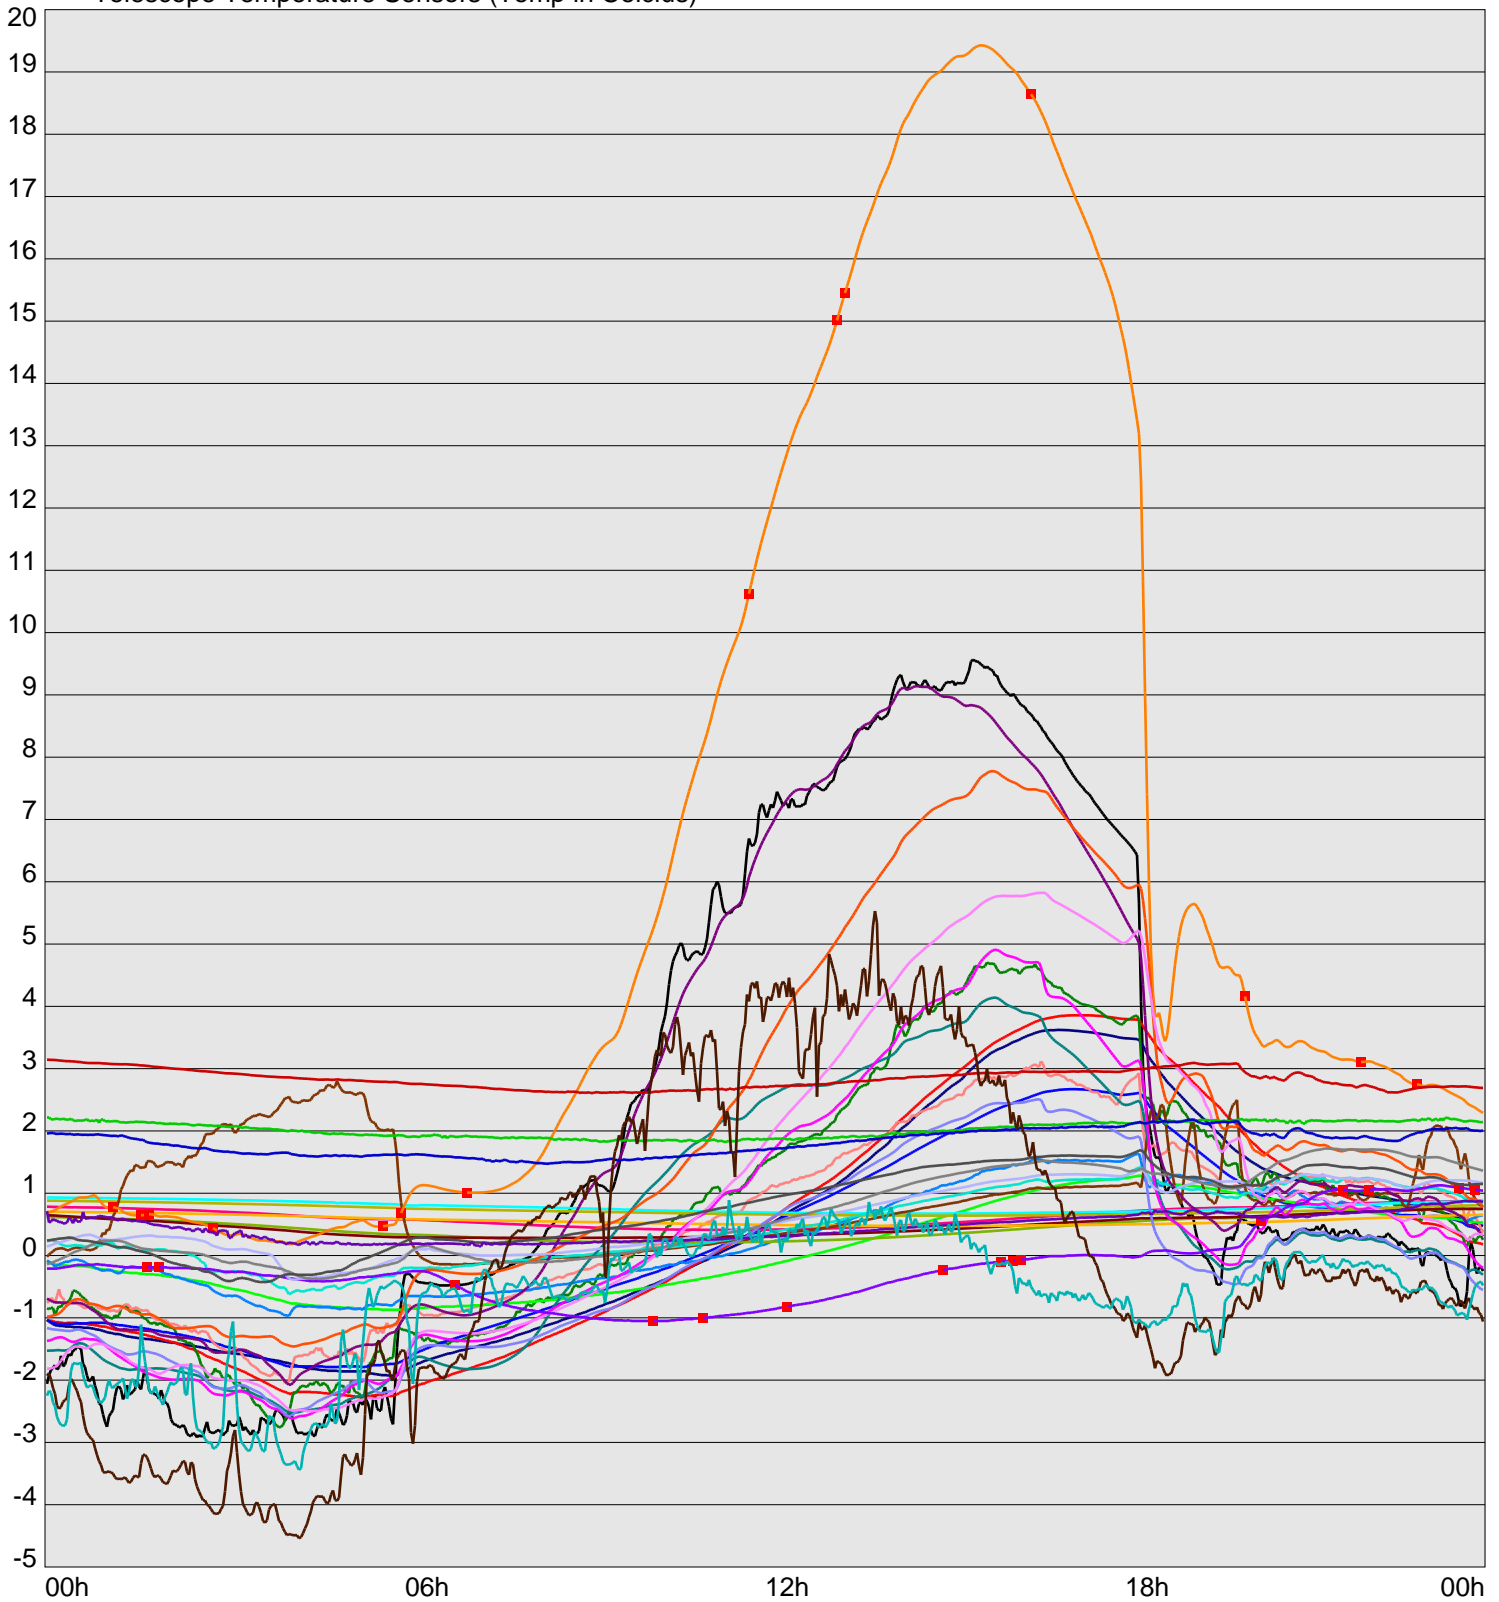

Telescope Temperature Sensors (Temp in Celcius)

TT1	TT2	TT3	TT4	TT5	TT6	TT7	TT8	TM1	TM2
TM3	TM4	TM5	TM6	TMS1	TMS2	TD1	TD2	TD3	TD4
TD5	TD6	TD7	TF1	TF2	TF3	TF4	TF5	TF6	TF7
TF8	TE1	TE2							