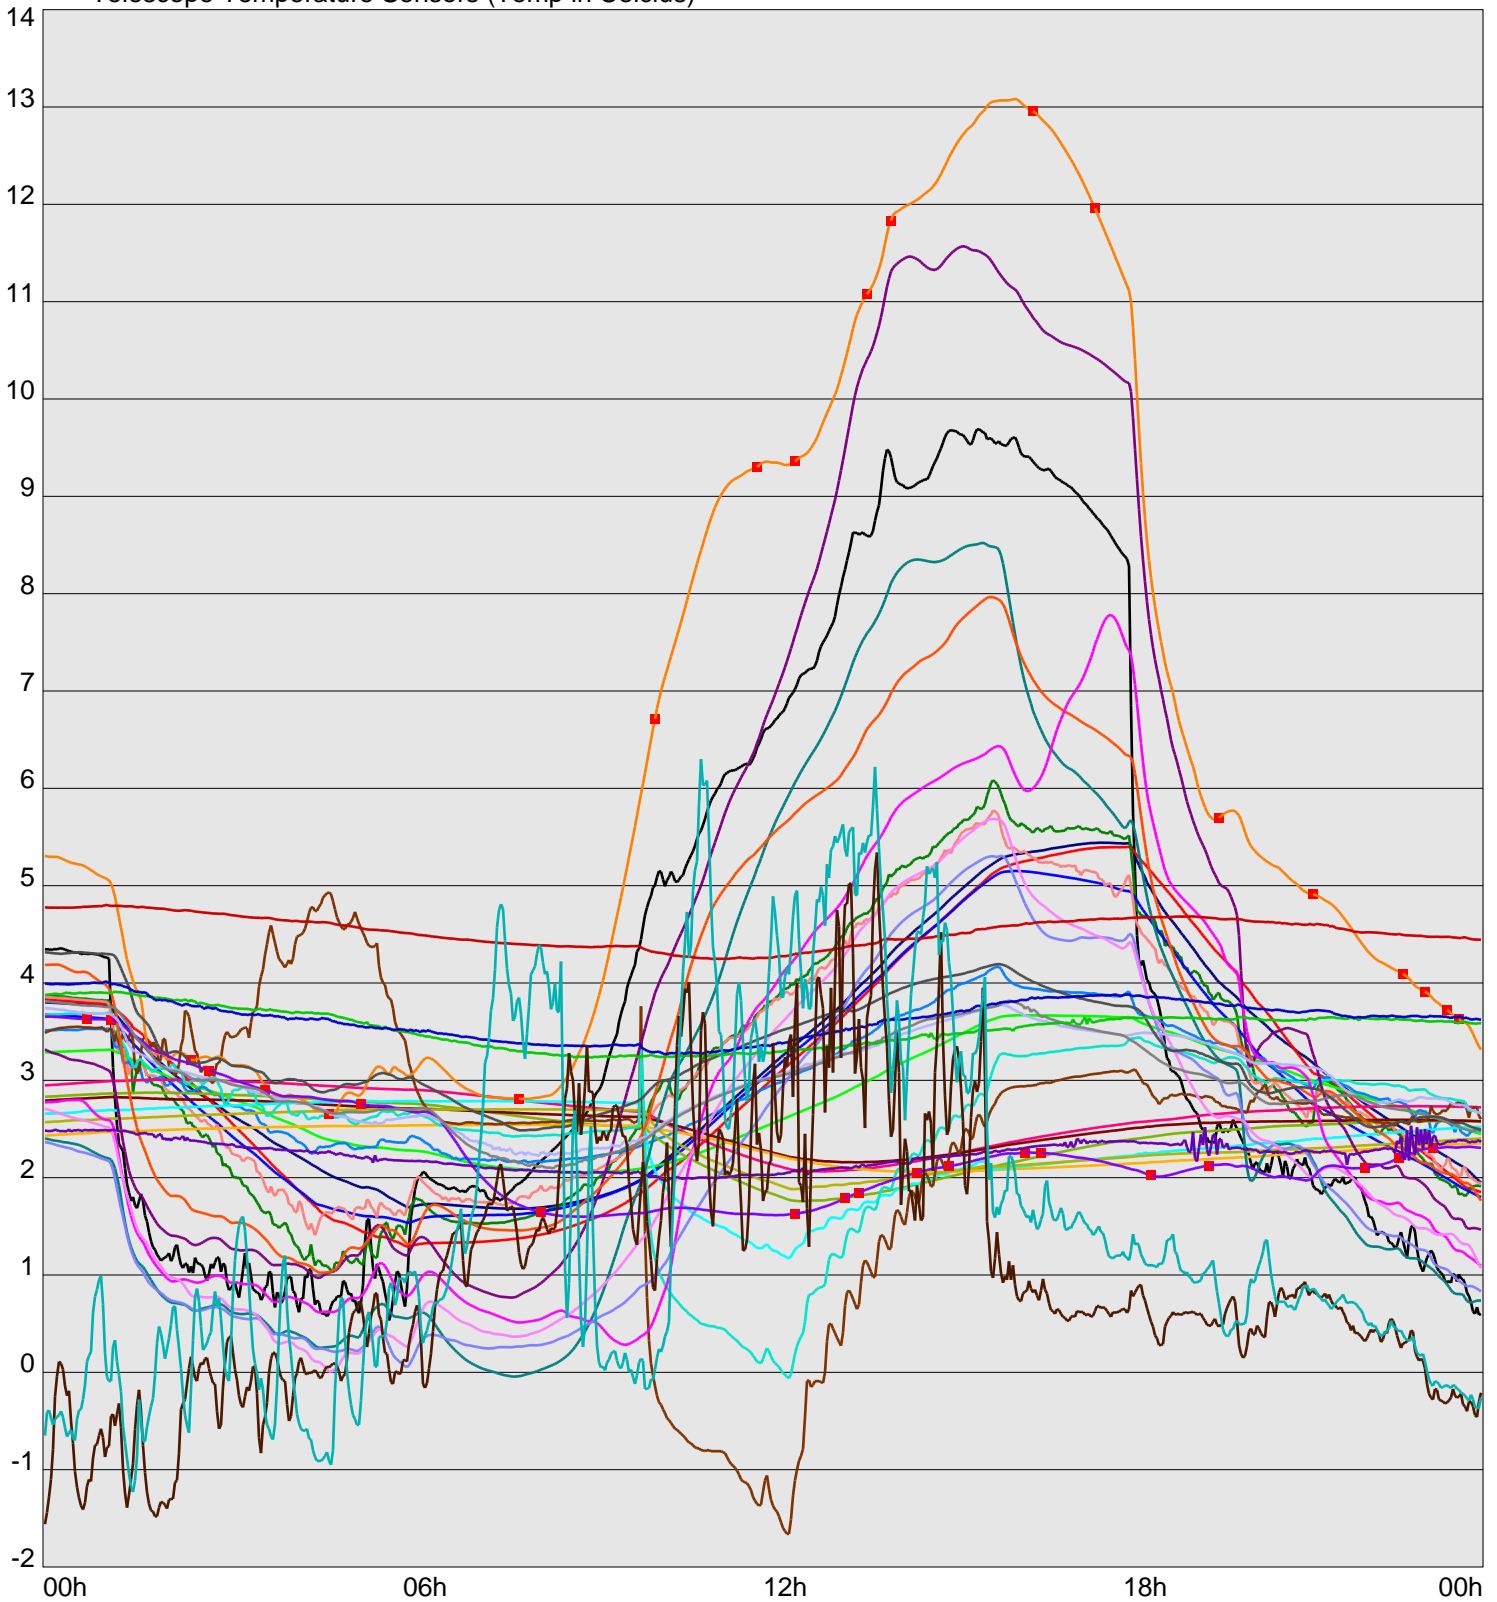

Telescope Temperature Sensors (Temp in Celcius)

TT1	TT2	TT3	TT4	TT5	TT6	TT7	TT8	TM1	TM2
TM3	TM4	TM5	TM6	TMS1	TMS2	TD1	TD2	TD3	TD4
TD5	TD6	TD7	TF1	TF2	TF3	TF4	TF5	TF6	TF7
TF8	TE1	TE2							