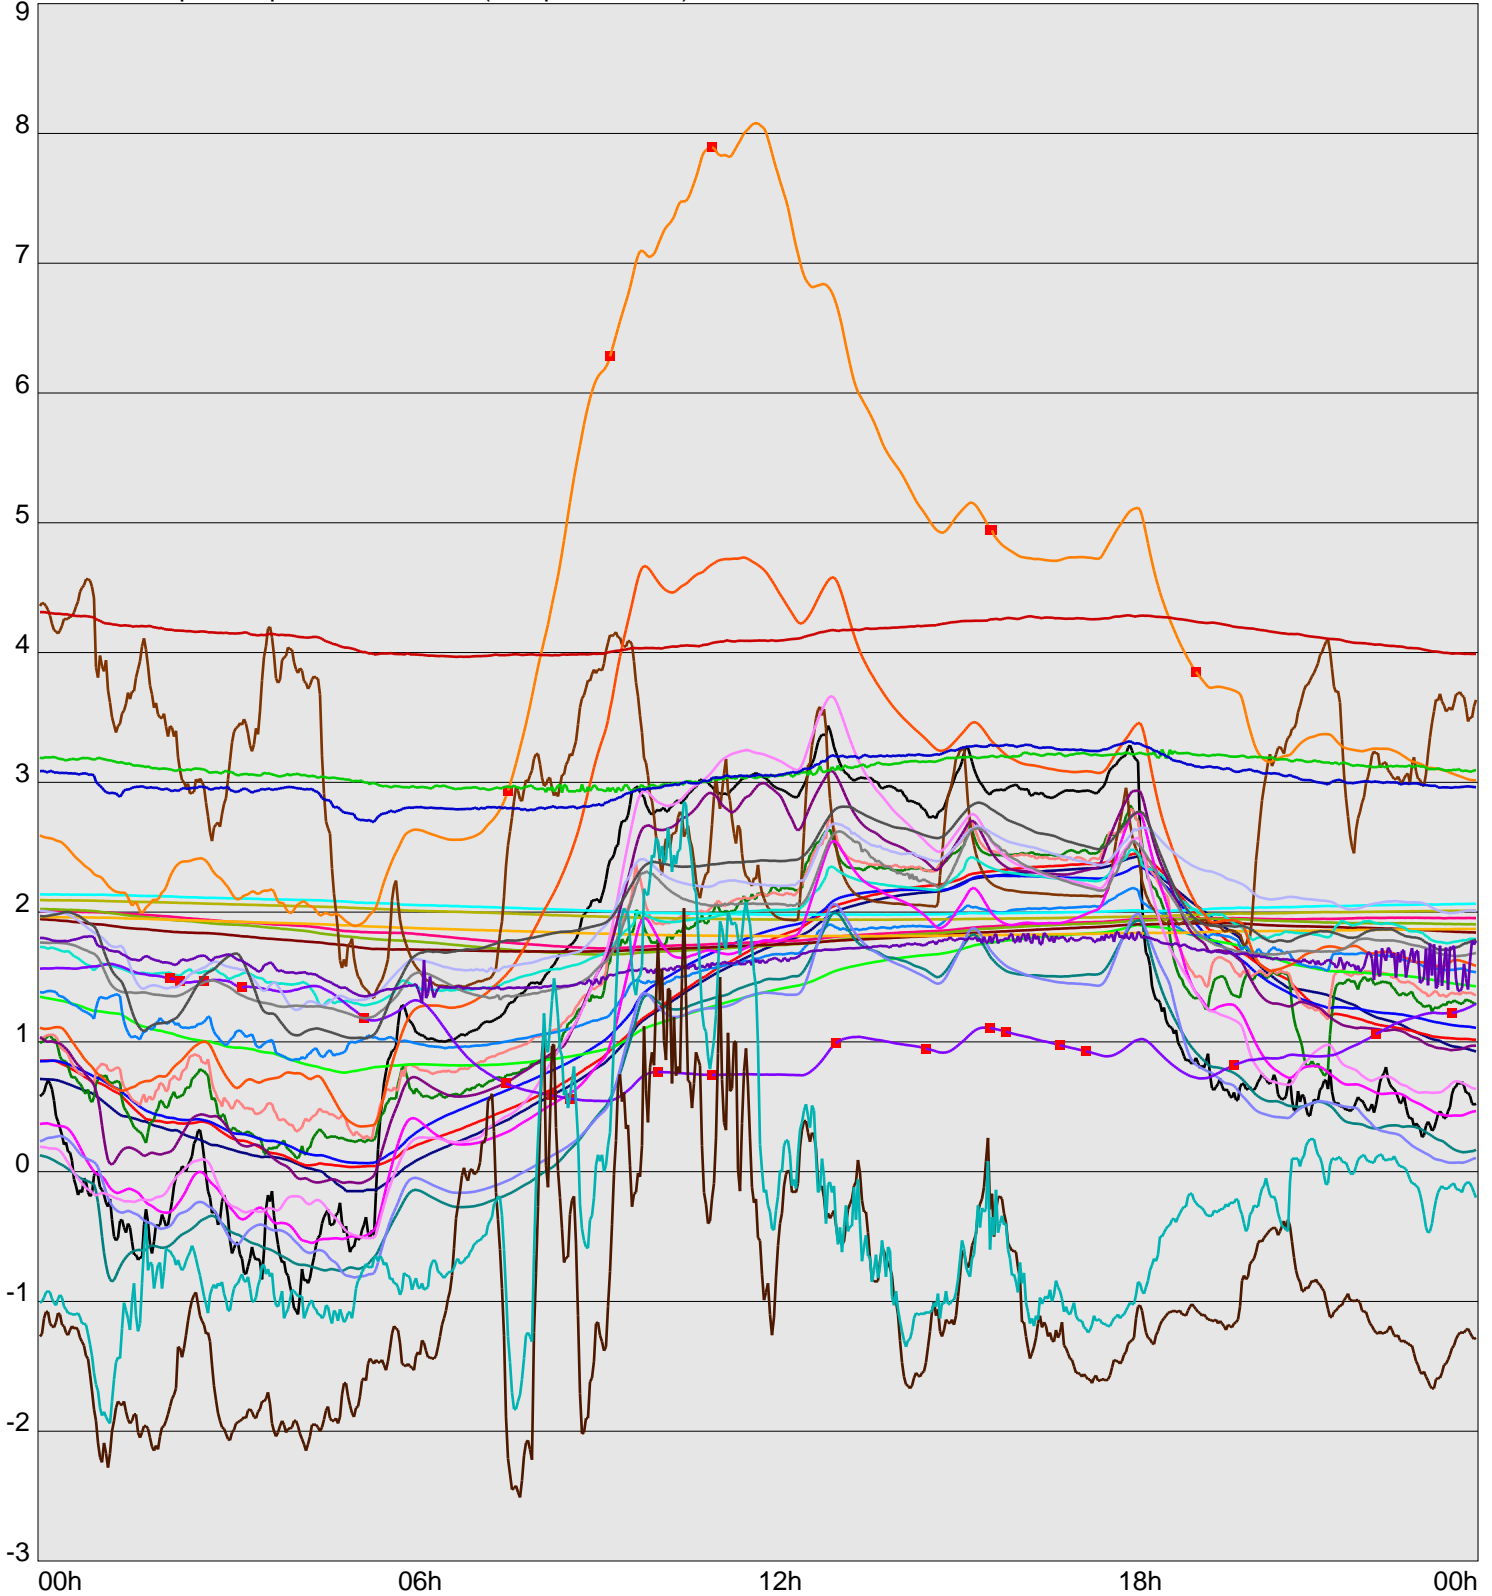

Telescope Temperature Sensors (Temp in Celcius)

— TT1	— TT2	— TT3	— TT4	— TT5	— TT6	— TT7	— TT8	— TM1	— TM2
— TM3	— TM4	— TM5	— TM6	— TMS1	— TMS2	— TD1	— TD2	— TD3	— TD4
— TD5	— TD6	— TD7	— TF1	— TF2	— TF3	— TF4	— TF5	— TF6	— TF7
— TF8	— TE1	— TE2							